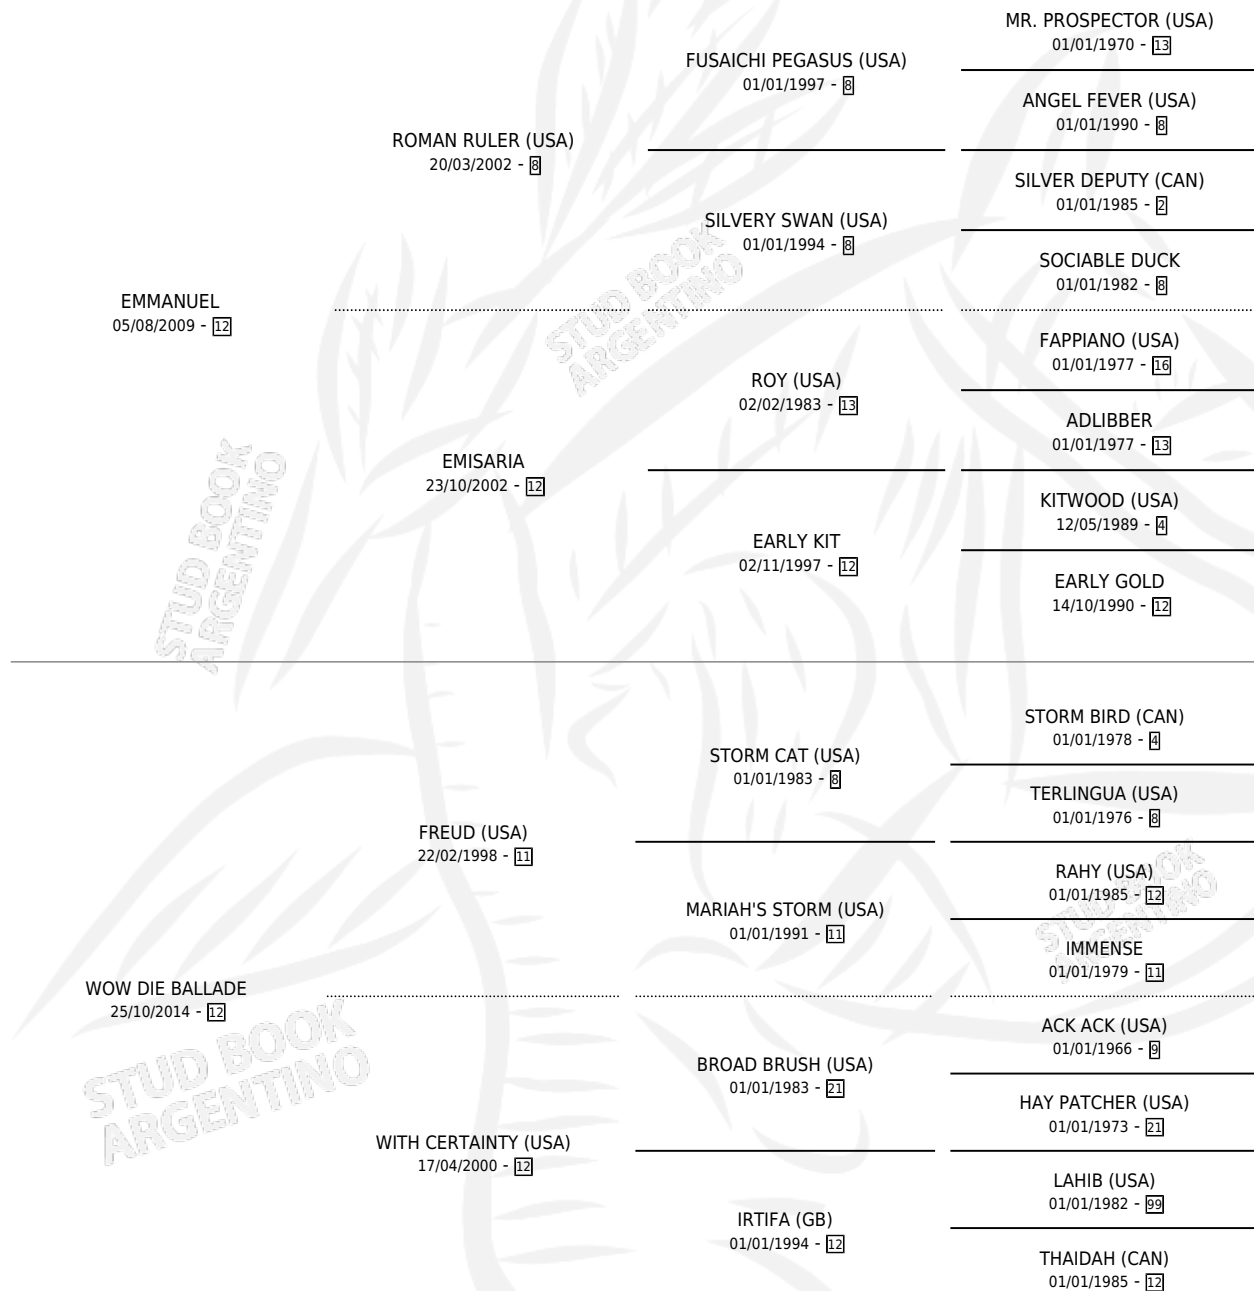

EMM BALLADO

por EMMANUEL y WOW DIE BALLADE por FREUD (USA)

Argentina · Macho · Zaino · SP · 06/08/2020
Familia 12-c · Volumen 44

ESTADO

TIPIFICACIÓN SANGUÍNEA	X
TIPIFICACIÓN POR ADN	✓
PASAPORTE	✓
IDENTIFICACIÓN POR MICROCHIP	✓
REPRODUCTOR	X

Lugar de nacimiento: La Generacion

Criador: La Generacion

PEDIGREE