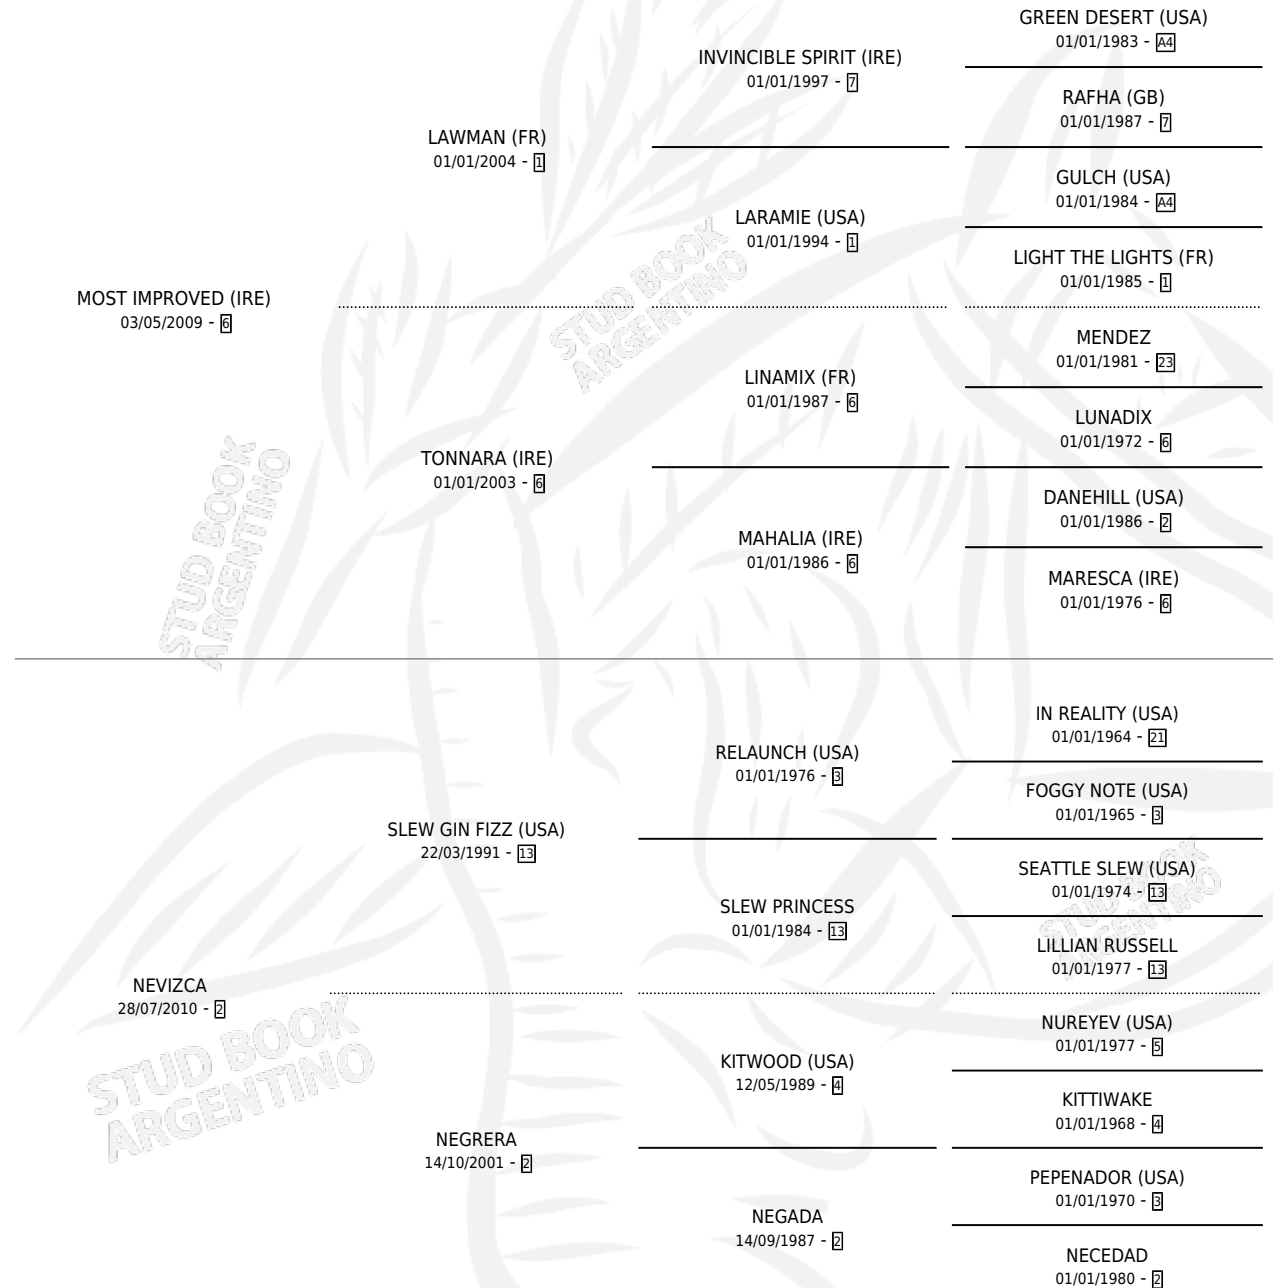

GRAZIAS NEGRITA

por **MOST IMPROVED (IRE)** y **NEVIZCA** por **SLEW GIN FIZZ (USA)**

Argentina · Hembra · Tordillo · SP · 12/08/2020
Familia 2-h · Volumen 44

ESTADO

TIPIFICACIÓN SANGUÍNEA	X
TIPIFICACIÓN POR ADN	✓
PASAPORTE	✓
IDENTIFICACIÓN POR MICROCHIP	✓
REPRODUCTOR	X

Lugar de nacimiento: Grazias
Criador: Grazias

PEDIGREE