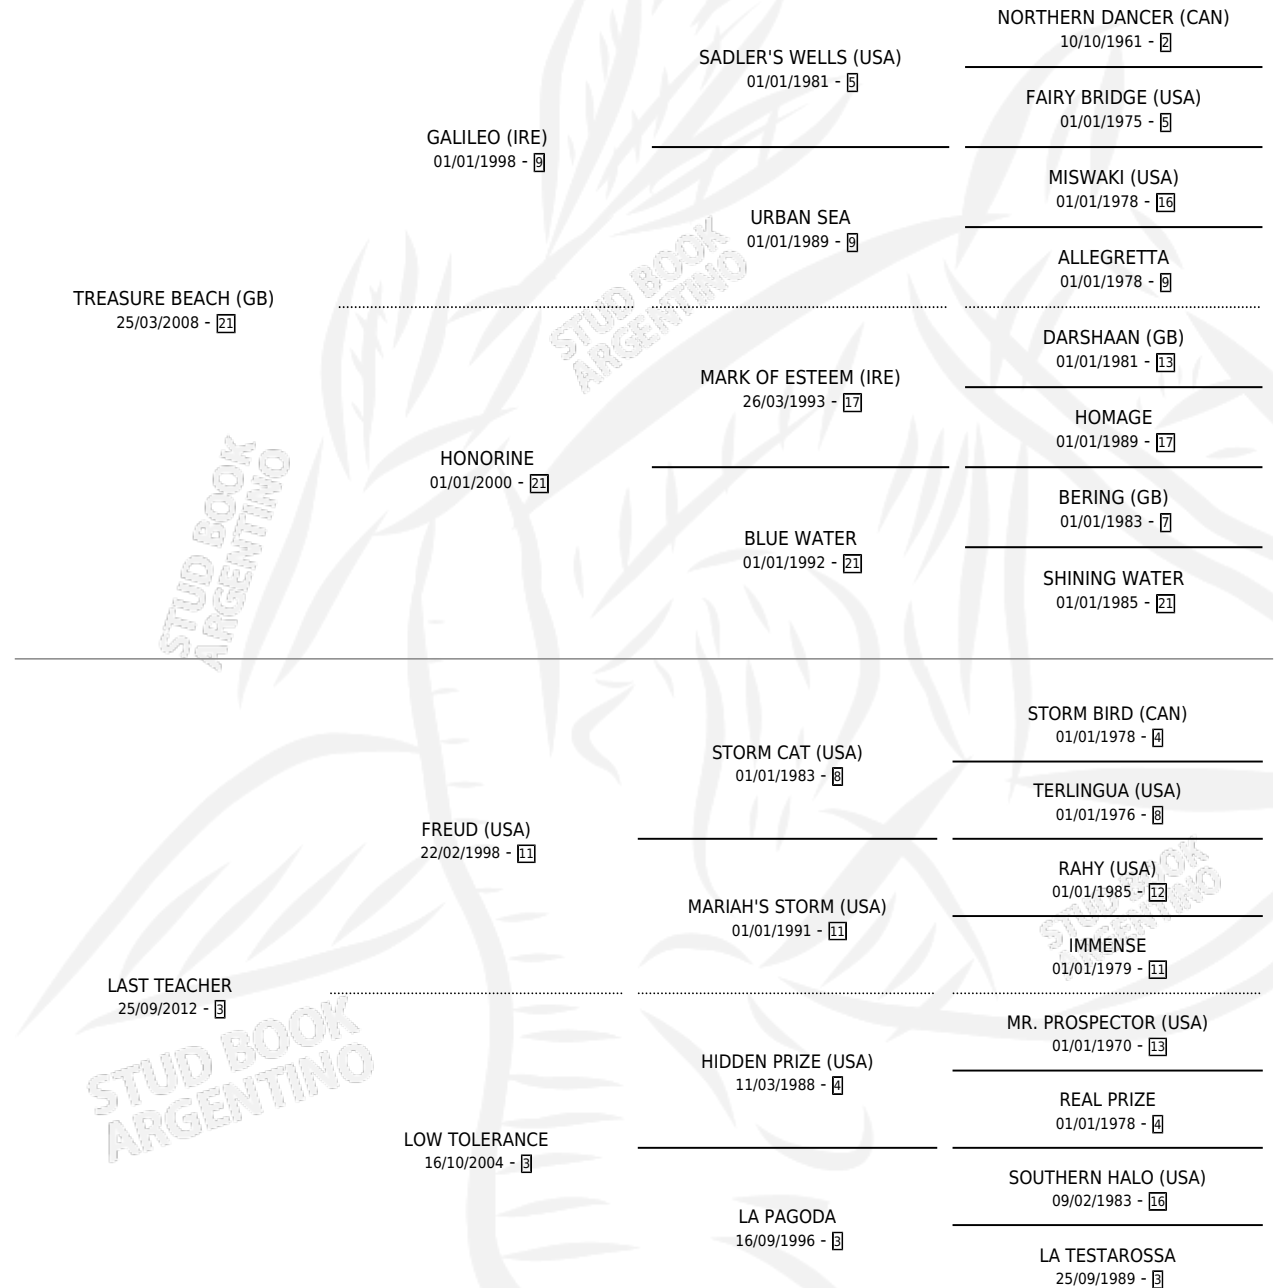

LEAST TREASURE

por **TREASURE BEACH (GB)** y **LAST TEACHER** por **FREUD (USA)**

Argentina · Macho · Zaino · SP · 22/09/2020
Familia 3-h · Volumen 44

ESTADO

TIPIFICACIÓN SANGUÍNEA	X
TIPIFICACIÓN POR ADN	✓
PASAPORTE	✓
IDENTIFICACIÓN POR MICROCHIP	✓
REPRODUCTOR	X

Lugar de nacimiento: Orilla Del Monte

Criador: Orilla Del Monte

PEDIGREE

CAMPAÑA

Solo carreras oficiales de Argentina

POR EDAD

EDAD	CC	1°	2°	3°	4°	5°	NP	CLC	CLG	CLCG1	CLGG1	IMPORTE	GANANCIA / CC
5 AÑOS	5	0	0	1	1	0	3	0	0	0	0	\$1,271,450	\$254,290
TOTALES	5	0	0	1	1	0	3	0	0	0	0	\$1,271,450	\$254,290
%		0.0%	0.0%	20.0%	20.0%	0.0%	60.0%	0.0%	0.0%	0.0%	0.0%		

Placés en Palermo en 5 carreras disputadas.

POR DISTANCIA

HIPODROMO	CC	1°	2°	3°	4°	5°	NP	CLC	CLG	CLCG1	CLGG1	IMPORTE
PALERMO	1	0	0	1	0	0	0	0	0	0	0	\$800,000
1600 MTS	1	0	0	1	0	0	0	0	0	0	0	\$800,000
LA PLATA	2	0	0	0	0	0	2	0	0	0	0	\$231,450
1400 MTS	1	0	0	0	0	0	1	0	0	0	0	\$142,200
1500 MTS	1	0	0	0	0	0	1	0	0	0	0	\$89,250
AZUL	1	0	0	0	0	0	1	0	0	0	0	\$0
1400 MTS	1	0	0	0	0	0	1	0	0	0	0	\$0
TANDIL	1	0	0	0	1	0	0	0	0	0	0	\$240,000
1300 MTS	1	0	0	0	1	0	0	0	0	0	0	\$240,000