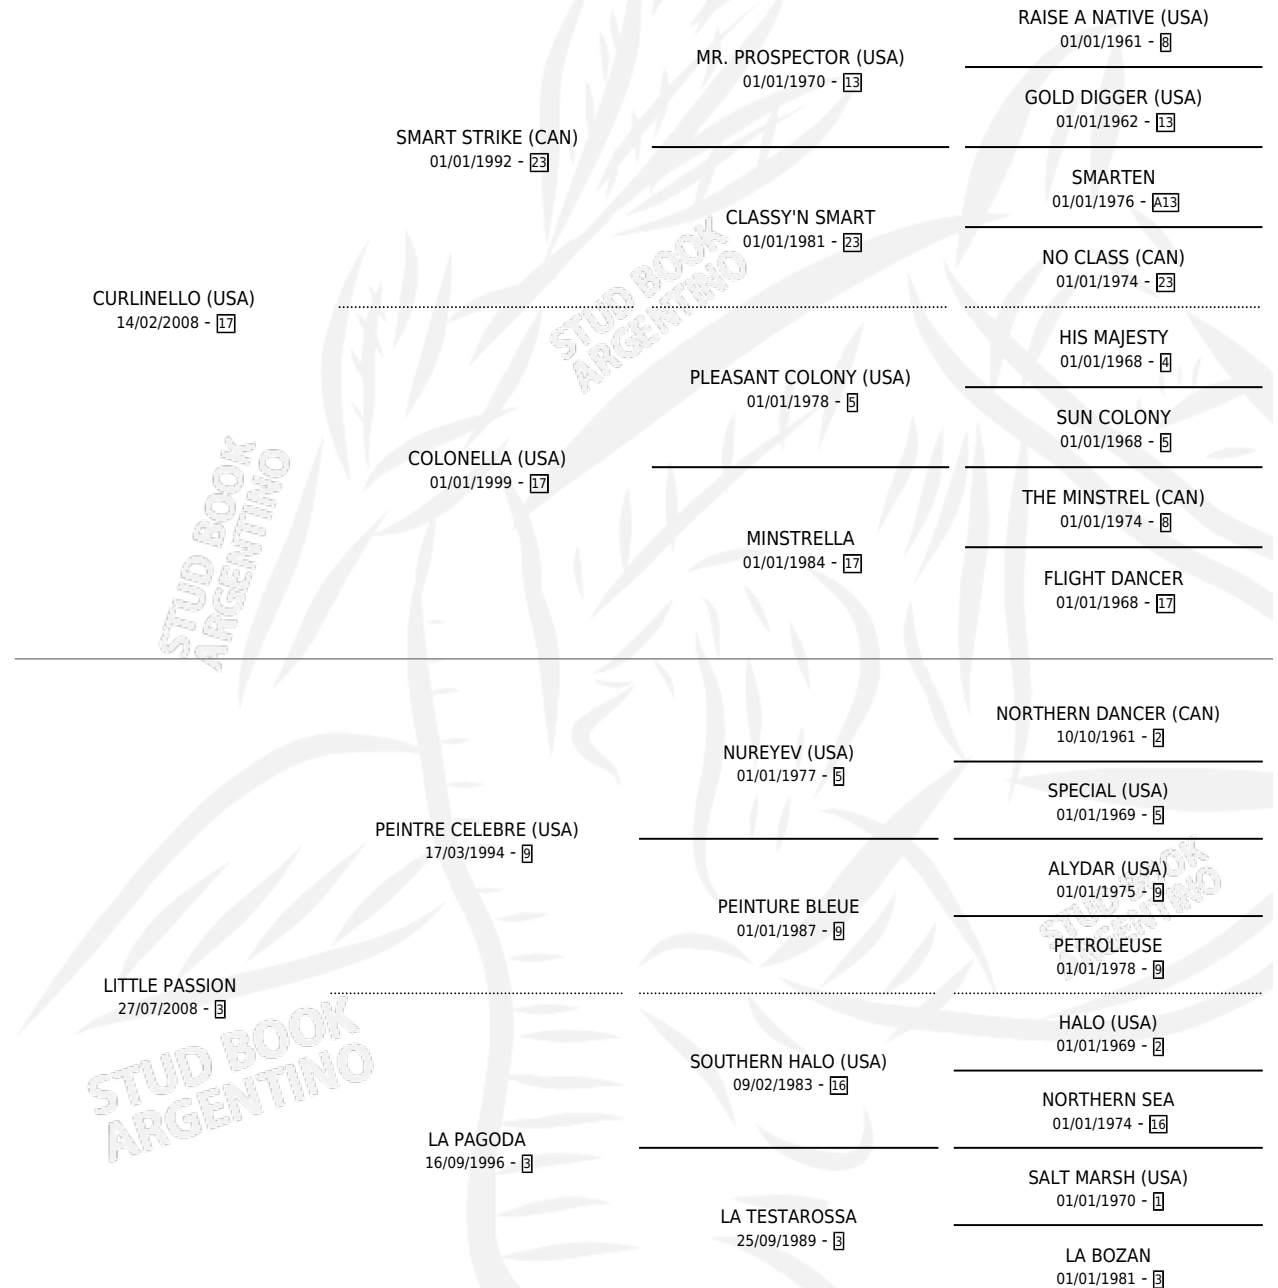

LINGER

por **CURLINELLO (USA)** y **LITTLE PASSION** por **PEINTRE CELEBRE (USA)**

Argentina · Macho · Alazan · SP · 10/10/2020
Familia 3-h · Volumen 44

ESTADO

TIPIFICACIÓN SANGUÍNEA	X
TIPIFICACIÓN POR ADN	X
PASAPORTE	X
IDENTIFICACIÓN POR MICROCHIP	X
REPRODUCTOR	X

Lugar de nacimiento: Orilla Del Monte

Criador: Orilla Del Monte

PEDIGREE

LINGER

Datos oficiales del Stud Book Argentino

Documento generado el 25/04/2026

studbook.org.ar