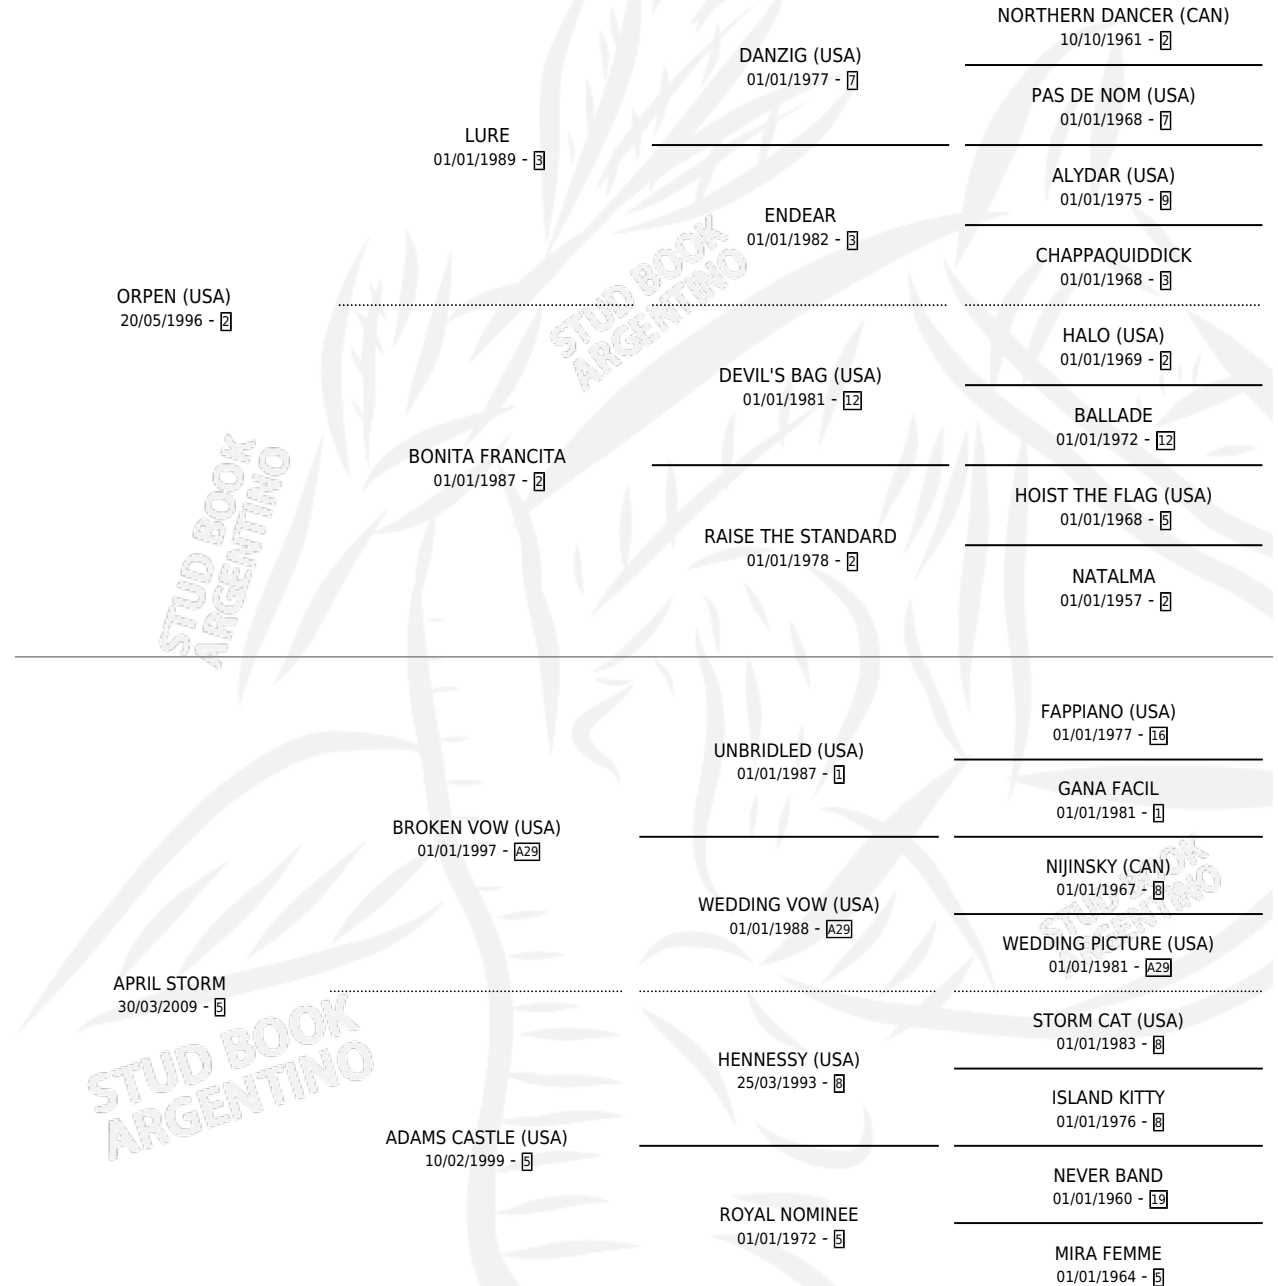

STORM ORPEN

por **ORPEN (USA)** y **APRIL STORM** por **BROKEN VOW (USA)**

Argentina · Hembra · Zaino Doradillo · SP · 06/10/2020
Familia 5-f · Volumen 44

ESTADO

TIPIFICACIÓN SANGUÍNEA	X
TIPIFICACIÓN POR ADN	✓
PASAPORTE	✓
IDENTIFICACIÓN POR MICROCHIP	✓
REPRODUCTOR	X

Lugar de nacimiento: Orilla Del Monte

Criador: Orilla Del Monte

PEDIGREE

CAMPAÑA

Solo carreras oficiales de Argentina

POR EDAD

EDAD	CC	1°	2°	3°	4°	5°	NP	CLC	CLG	CLCG1	CLGG1	IMPORTE	GANANCIA / CC
3 AÑOS	11	0	4	3	1	0	3	0	0	0	0	\$3,226,250	\$293,295
4 AÑOS	2	1	0	0	0	0	1	0	0	0	0	\$1,200,000	\$600,000
TOTALES	13	1	4	3	1	0	4	0	0	0	0	\$4,426,250	\$340,481
%		7.7%	30.8%	23.1%	7.7%	0.0%	30.8%	0.0%	0.0%	0.0%	0.0%		

Ganadora en San Isidro - \$4,426,250, a los 4 años.

POR DISTANCIA

HIPODROMO	CC	1°	2°	3°	4°	5°	NP	CLC	CLG	CLCG1	CLGG1	IMPORTE
SAN ISIDRO	13	1	4	3	1	0	4	0	0	0	0	\$4,426,250
1200 MTS	7	1	2	1	0	0	3	0	0	0	0	\$2,325,000
1100 MTS	4	0	2	2	0	0	0	0	0	0	0	\$1,928,750
1000 MTS	1	0	0	0	1	0	0	0	0	0	0	\$172,500
1400 MTS	1	0	0	0	0	0	1	0	0	0	0	\$0