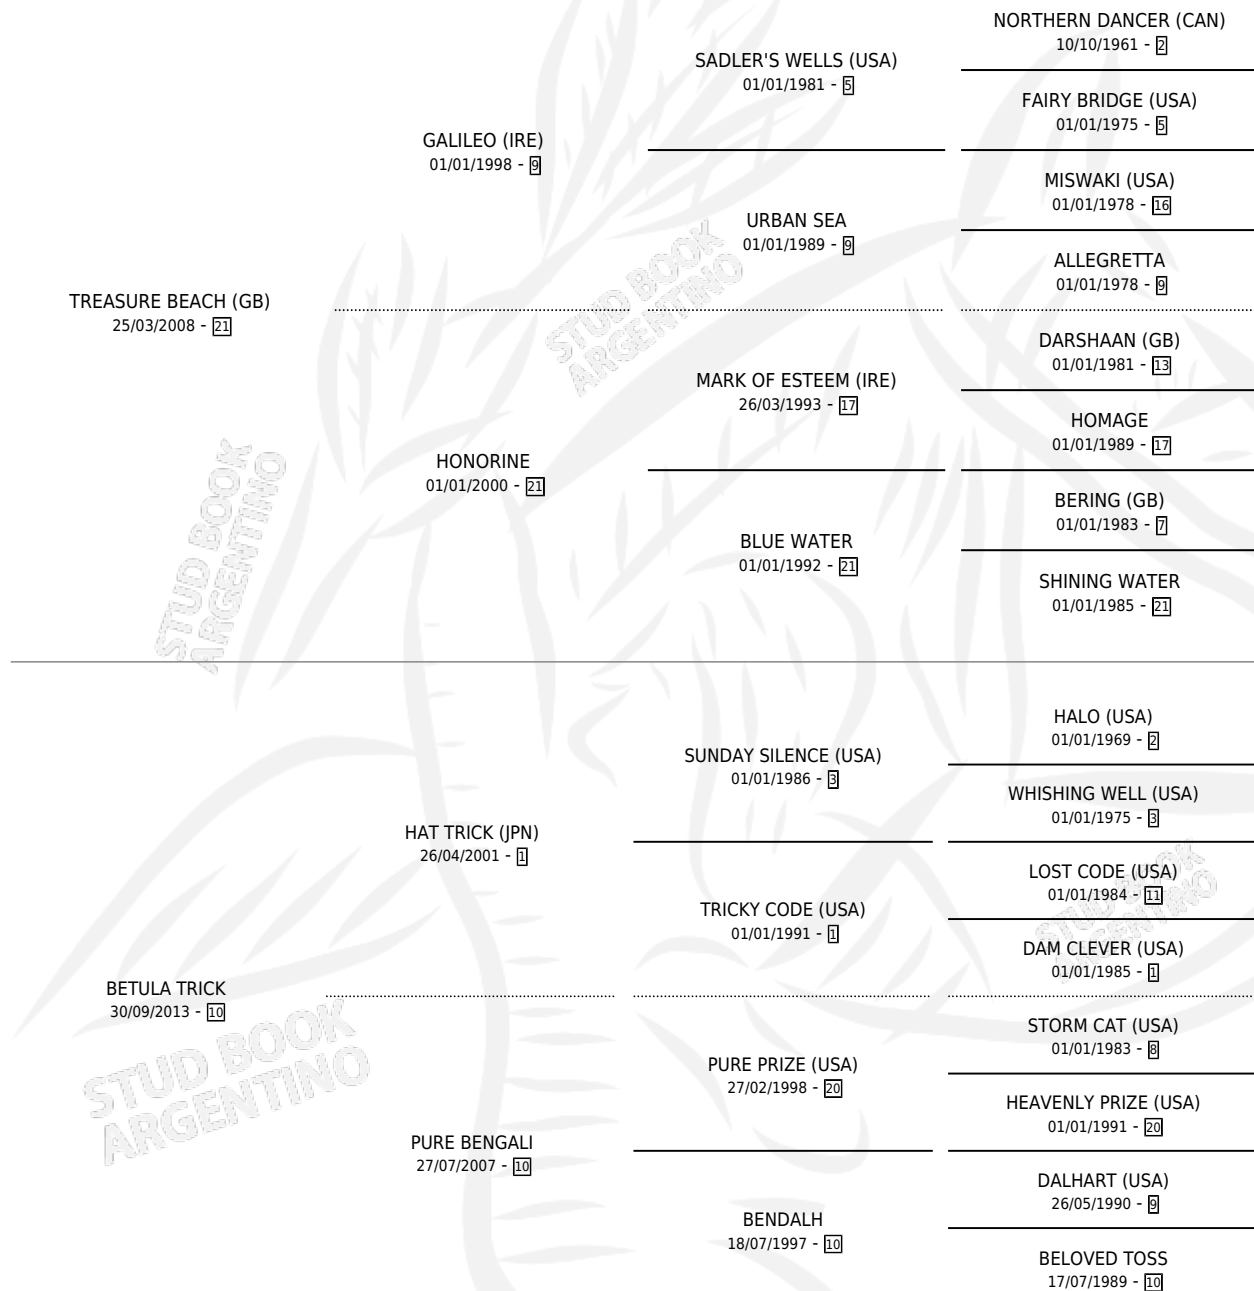

BETUL BEACH

por **TREASURE BEACH (GB)** y **BETULA TRICK** por **HAT TRICK (JPN)**

Argentina · Macho · Zaino Doradillo · SP · 16/08/2020
Familia 10-a · Volumen 44

ESTADO

TIPIFICACIÓN SANGUÍNEA	X
TIPIFICACIÓN POR ADN	✓
PASAPORTE	✓
IDENTIFICACIÓN POR MICROCHIP	✓
REPRODUCTOR	X

Lugar de nacimiento: El Gusy

Criador: El Gusy

PEDIGREE