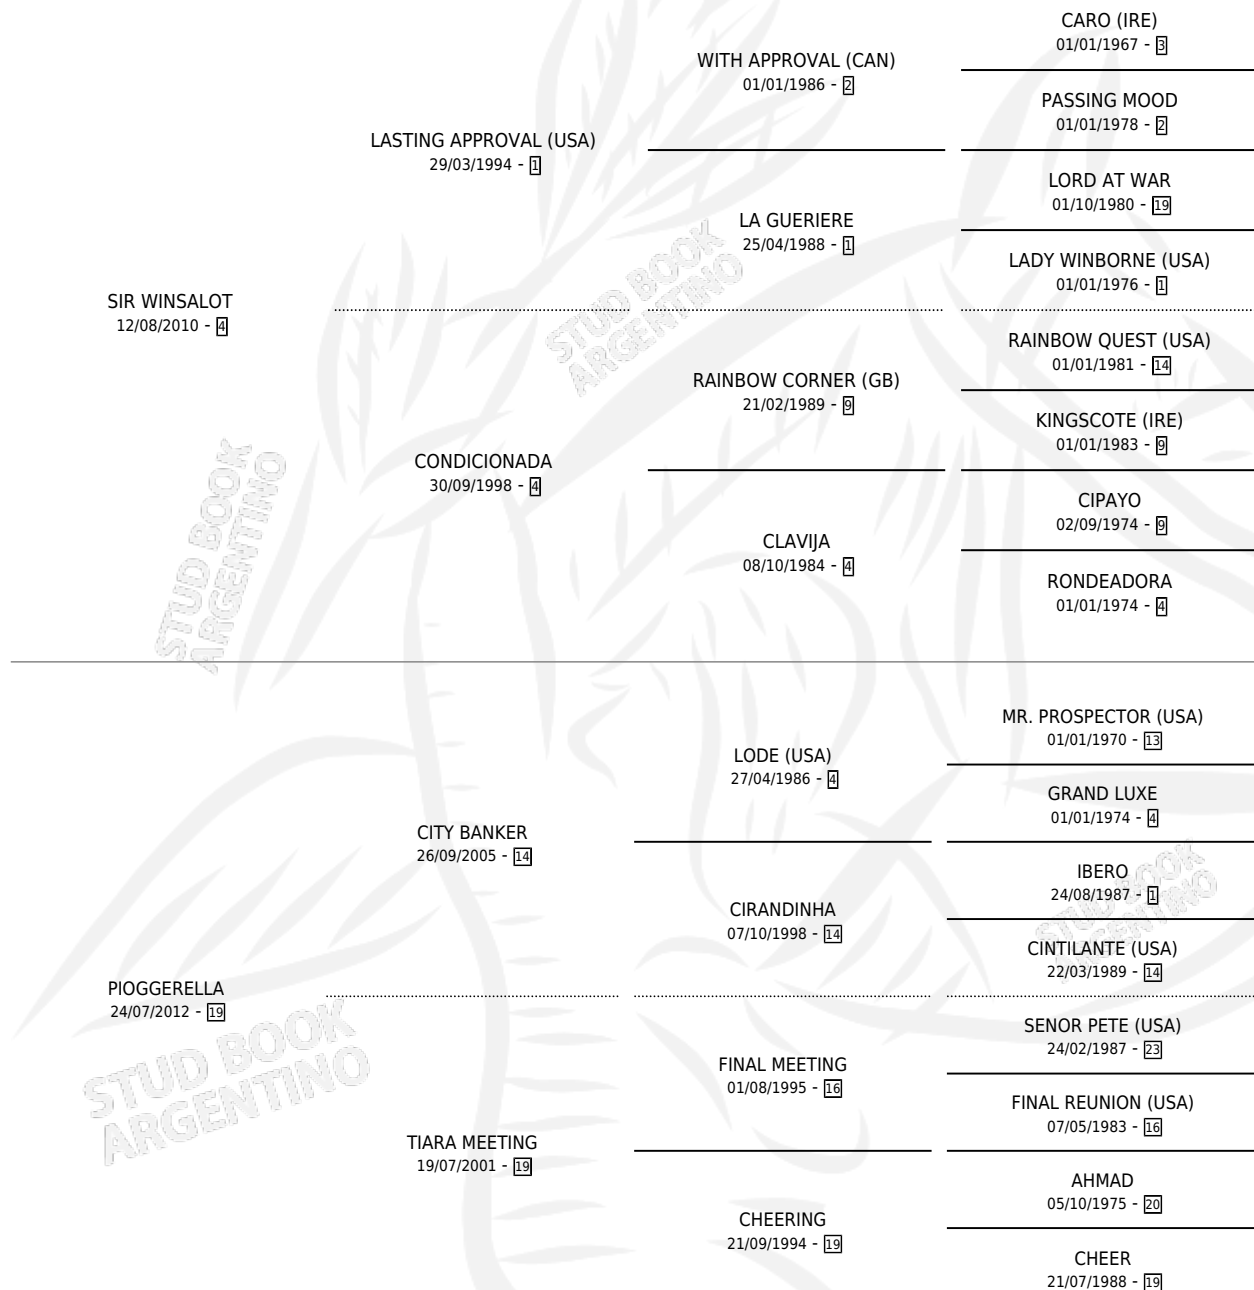

PITTARAK

por SIR WINSALOT y PIOGGERELLA por CITY BANKER

Argentina · Macho · Zaino · SP · 14/09/2020
Familia 19-c · Volumen 44

ESTADO

TIPIFICACIÓN SANGUÍNEA	X
TIPIFICACIÓN POR ADN	✓
PASAPORTE	✓
IDENTIFICACIÓN POR MICROCHIP	✓
REPRODUCTOR	X

Lugar de nacimiento: El Gusy

Criador: El Gusy

PEDIGREE

CAMPAÑA

Solo carreras oficiales de Argentina

POR EDAD

EDAD	CC	1°	2°	3°	4°	5°	NP	CLC	CLG	CLCG1	CLGG1	IMPORTE	GANANCIA / CC
3 AÑOS	4	0	0	0	2	0	2	0	0	0	0	\$600,000	\$150,000
4 AÑOS	4	0	0	1	0	0	3	0	0	0	0	\$813,000	\$203,250
TOTALES	8	0	0	1	2	0	5	0	0	0	0	\$1,413,000	\$176,625
%		0.0%	0.0%	12.5%	25.0%	0.0%	62.5%	0.0%	0.0%	0.0%	0.0%		

Placés en San Isidro en 8 carreras disputadas.

POR DISTANCIA

HIPODROMO	CC	1°	2°	3°	4°	5°	NP	CLC	CLG	CLCG1	CLGG1	IMPORTE
SAN ISIDRO	5	0	0	1	1	0	3	0	0	0	0	\$833,000
1600 MTS	2	0	0	0	1	0	1	0	0	0	0	\$140,000
2000 MTS	2	0	0	1	0	0	1	0	0	0	0	\$693,000
1400 MTS	1	0	0	0	0	0	1	0	0	0	0	\$0
PALERMO	3	0	0	0	1	0	2	0	0	0	0	\$580,000
1800 MTS	1	0	0	0	0	0	1	0	0	0	0	\$120,000
2200 MTS	1	0	0	0	1	0	0	0	0	0	0	\$370,000
1600 MTS	1	0	0	0	0	0	1	0	0	0	0	\$90,000