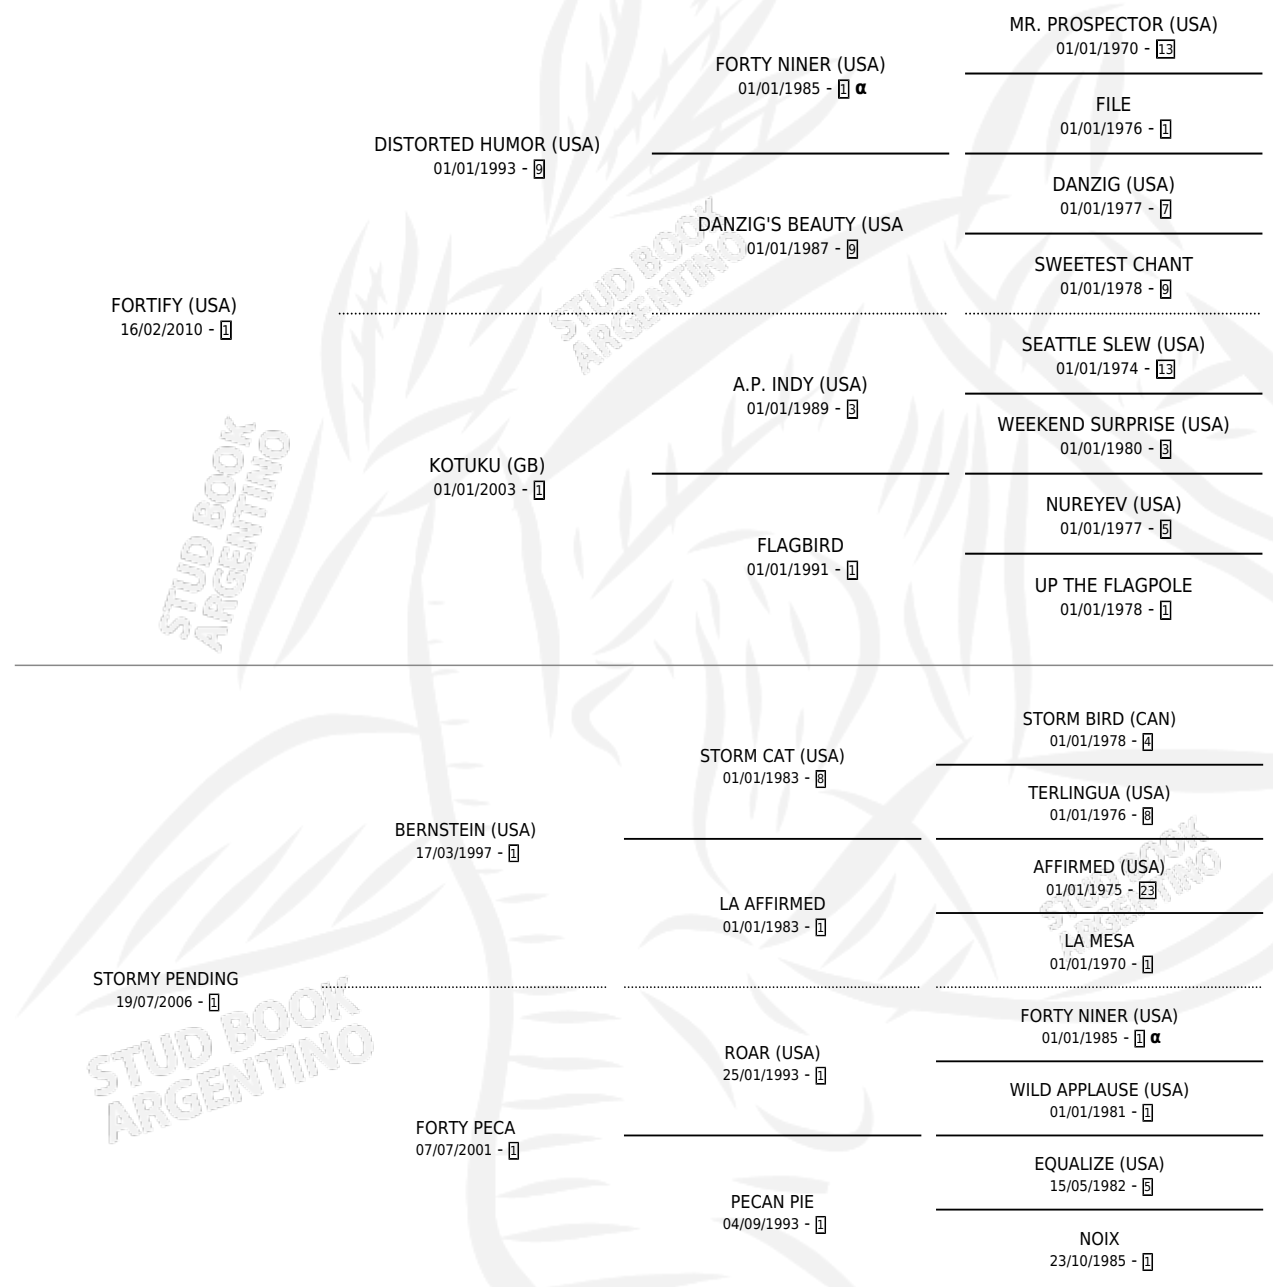

JOY PENDI

por **FORTIFY (USA)** y **STORMY PENDING** por **BERNSTEIN (USA)**

Argentina · Hembra · Zaino · SP · 19/08/2020
Familia 1-m · Volumen 44

ESTADO

TIPIFICACIÓN SANGUÍNEA	X
TIPIFICACIÓN POR ADN	✓
PASAPORTE	✓
IDENTIFICACIÓN POR MICROCHIP	✓
REPRODUCTOR	✓

Lugar de nacimiento: Las Raices
Criador: Las Raices

PEDIGREE

INBREEDING : α

CAMPAÑA

Solo carreras oficiales de Argentina

POR EDAD

EDAD	CC	1°	2°	3°	4°	5°	NP	CLC	CLG	CLCG1	CLGG1	IMPORTE	GANANCIA / CC
3 AÑOS	3	1	0	0	0	1	1	0	0	0	0	\$2,140,000	\$713,333
4 AÑOS	3	1	0	0	0	0	2	0	0	0	0	\$2,560,000	\$853,333
TOTALES	6	2	0	0	0	1	3	0	0	0	0	\$4,700,000	\$783,333
%		33.3%	0.0%	0.0%	0.0%	16.7%	50.0%	0.0%	0.0%	0.0%	0.0%		

Ganadora de 2 carreras en San Isidro - \$4,700,000, a los 3 y 4 años.

POR DISTANCIA

HIPODROMO	CC	1°	2°	3°	4°	5°	NP	CLC	CLG	CLG1	CLGG1	IMPORTE
SAN ISIDRO	3	2	0	0	0	0	1	0	0	0	0	\$4,460,000
1200 MTS	2	1	0	0	0	0	1	0	0	0	0	\$2,000,000
1000 MTS	1	1	0	0	0	0	0	0	0	0	0	\$2,460,000
PALERMO	3	0	0	0	0	1	2	0	0	0	0	\$240,000
1200 MTS	3	0	0	0	0	1	2	0	0	0	0	\$240,000