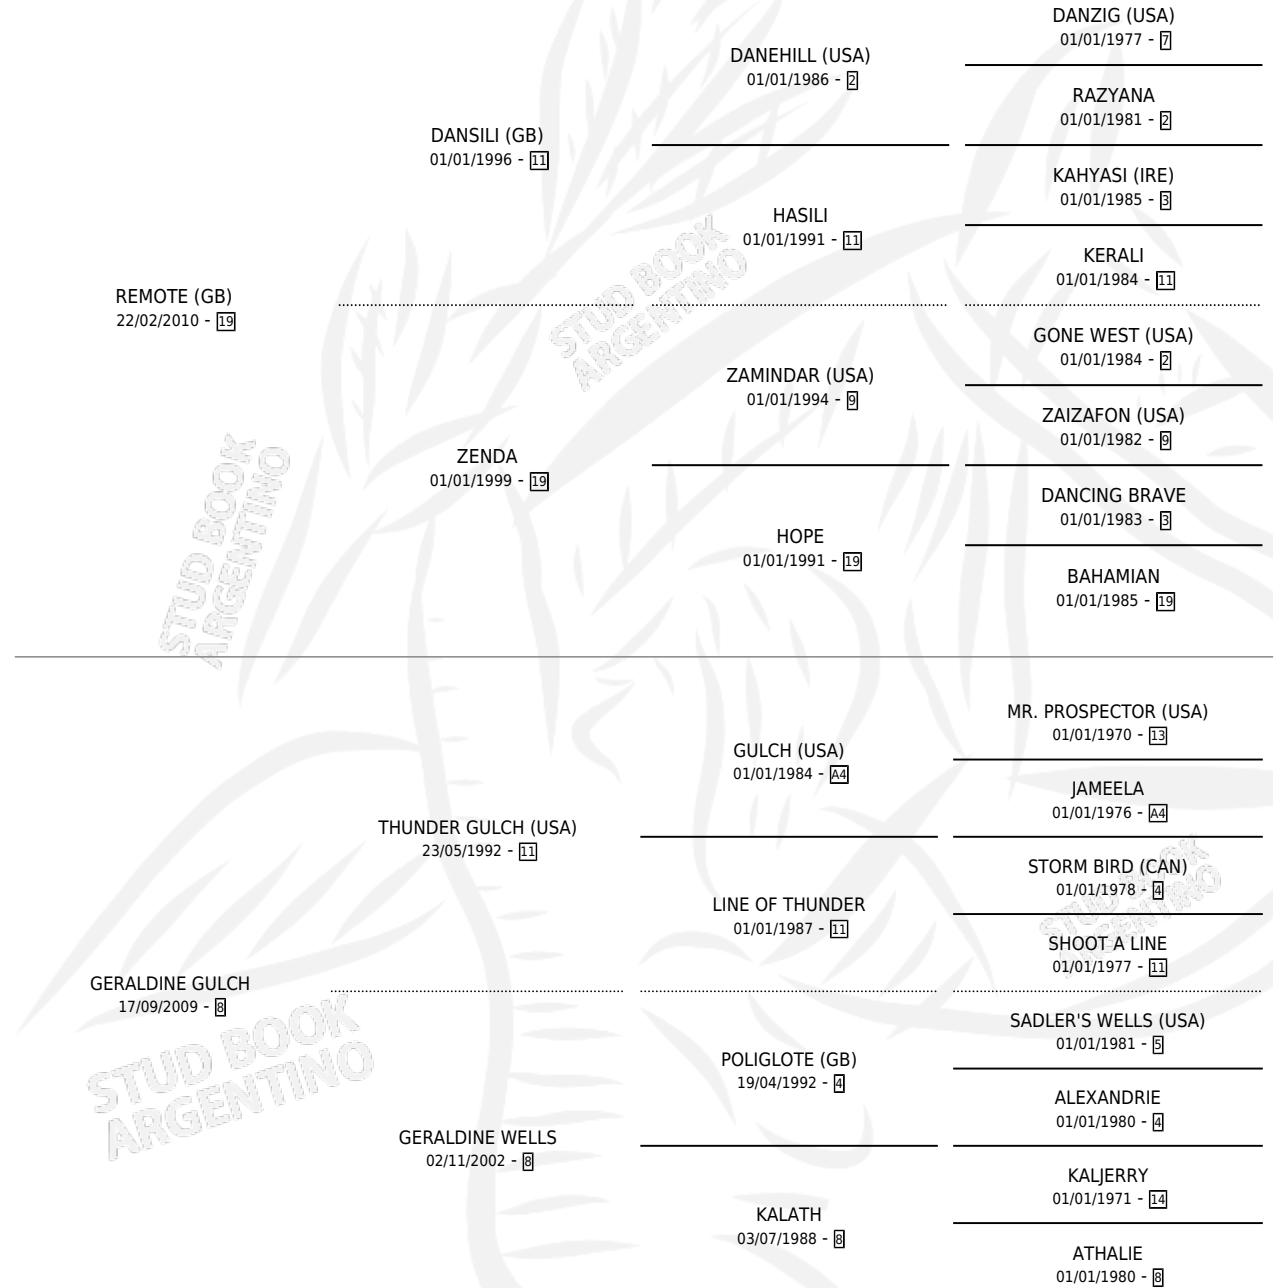

GERAL RIMOUT

por **REMOTE (GB)** y **GERALDINE GULCH** por **THUNDER GULCH (USA)**

Argentina · Macho · Zaino · SP · 20/08/2020
Familia 8-c · Volumen 44

ESTADO

TIPIFICACIÓN SANGUÍNEA	X
TIPIFICACIÓN POR ADN	✓
PASAPORTE	✓
IDENTIFICACIÓN POR MICROCHIP	✓
REPRODUCTOR	X

Lugar de nacimiento: Firmamento

Criador: Firmamento

PEDIGREE

CAMPAÑA

Solo carreras oficiales de Argentina

POR EDAD

EDAD	CC	1°	2°	3°	4°	5°	NP	CLC	CLG	CLCG1	CLGG1	IMPORTE	GANANCIA / CC
3 AÑOS	7	3	1	0	0	0	3	3	0	0	0	\$5,252,910	\$750,416
4 AÑOS	3	0	0	1	0	1	1	0	0	0	0	\$824,000	\$274,667
TOTALES	10	3	1	1	0	1	4	3	0	0	0	\$6,076,910	\$607,691
%		30.0%	10.0%	10.0%	0.0%	10.0%	40.0%	30.0%	0.0%	0.0%	0.0%		