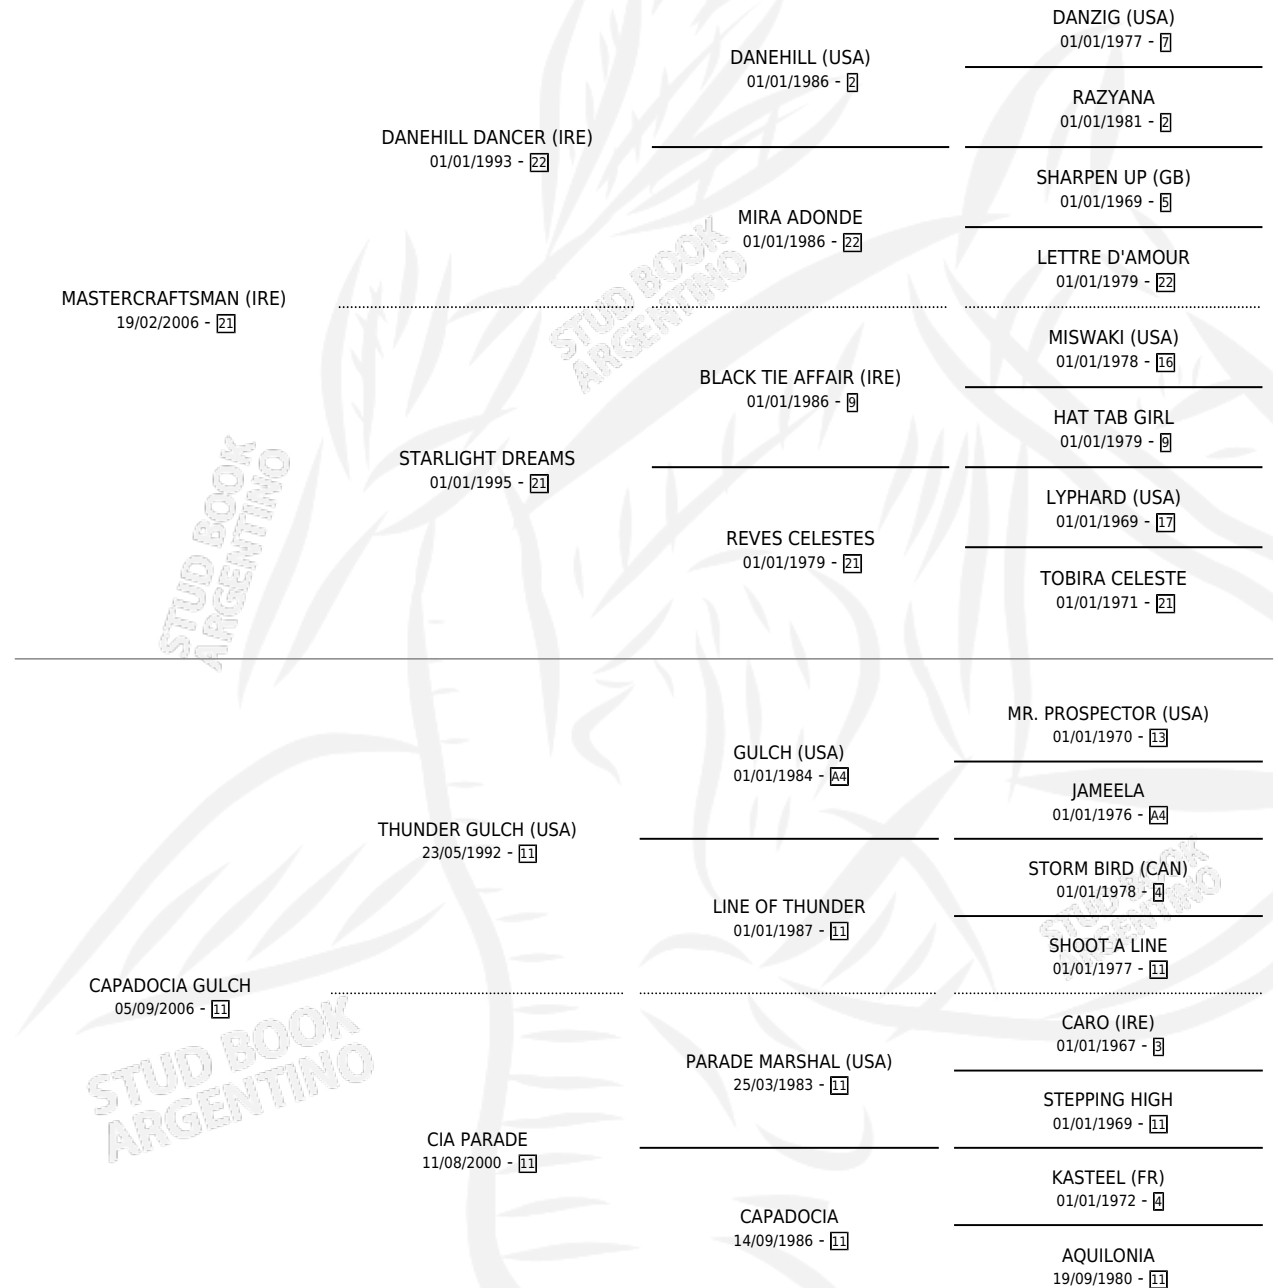

MASTER CAP

por **MASTERCRAFTSMAN (IRE)** y **CAPADOCIA GULCH** por
THUNDER GULCH (USA)

Argentina · Hembra · Tordillo · SP · 17/09/2020
Familia 11-a · Volumen 44

ESTADO

TIPIFICACIÓN SANGUÍNEA	X
TIPIFICACIÓN POR ADN	✓
PASAPORTE	✓
IDENTIFICACIÓN POR MICROCHIP	✓
REPRODUCTOR	✓

Lugar de nacimiento: Firmamento

Criador: Firmamento

PEDIGREE

CAMPAÑA

Solo carreras oficiales de Argentina

POR EDAD

EDAD	CC	1°	2°	3°	4°	5°	NP	CLC	CLG	CLCG1	CLGG1	IMPORTE	GANANCIA / CC
3 AÑOS	4	0	0	0	0	0	4	0	0	0	0	\$0	\$0
4 AÑOS	1	0	0	0	0	0	1	0	0	0	0	\$0	\$0
TOTALES	5	0	0	0	0	0	5	0	0	0	0	\$0	\$0
%		0.0%	0.0%	0.0%	0.0%	0.0%	100%	0.0%	0.0%	0.0%	0.0%		