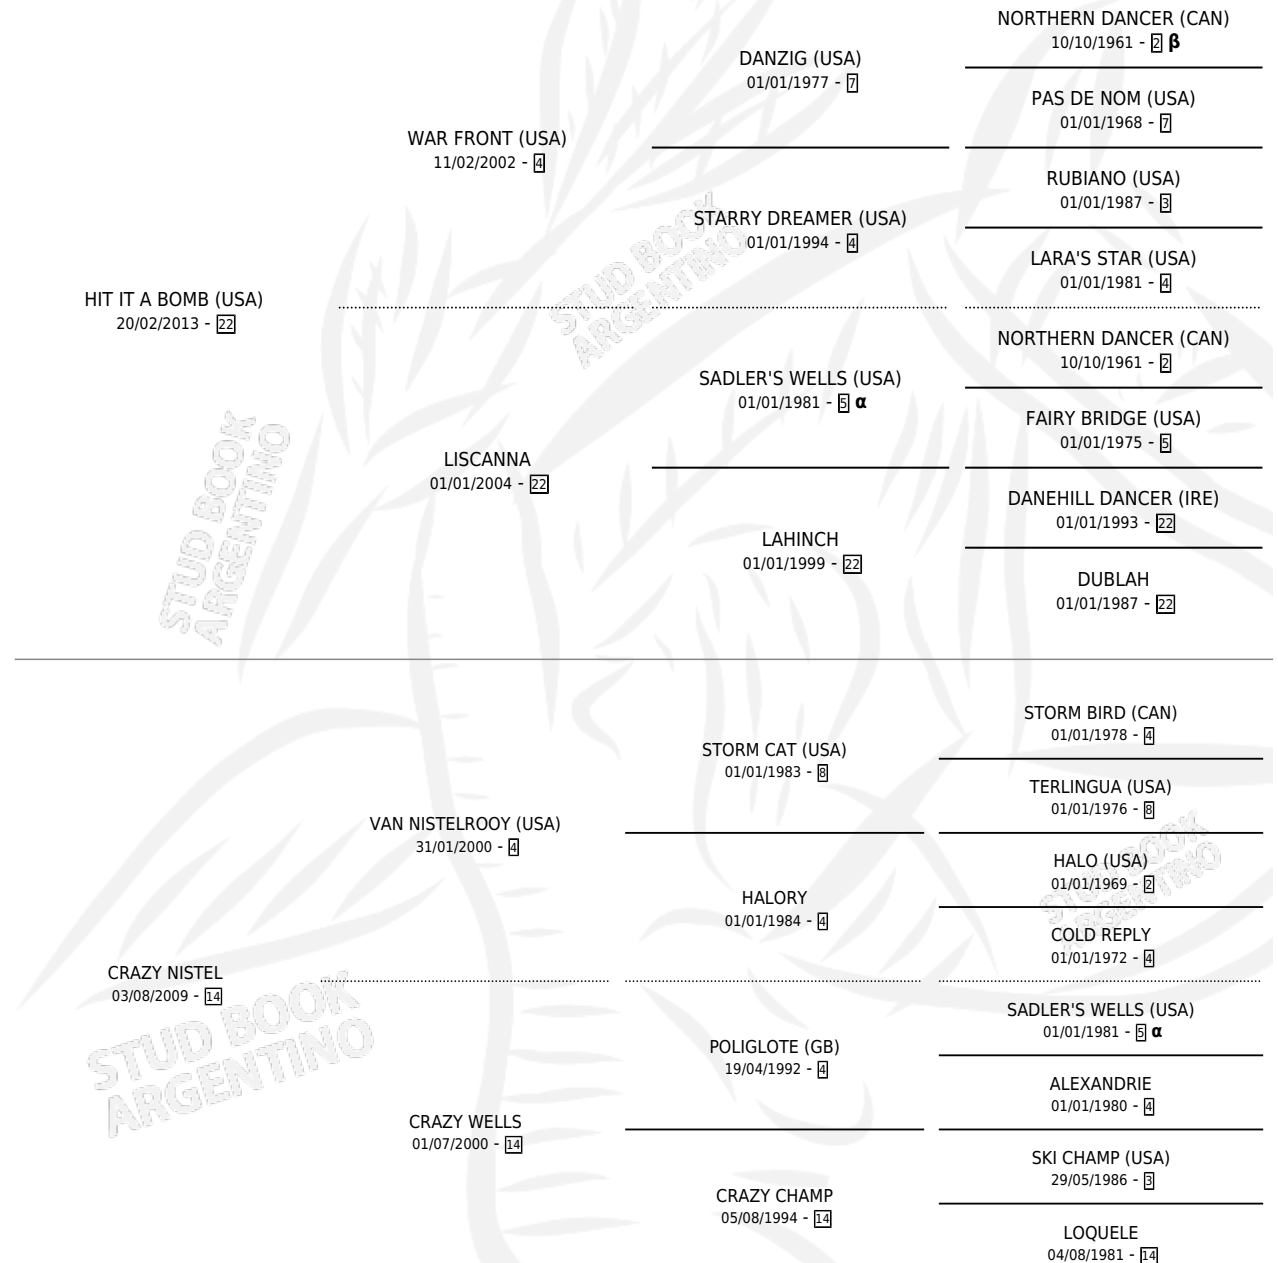

CRAZY BOMB

por HIT IT A BOMB (USA) y CRAZY NISTEL por VAN NISTELROOY (USA)

Argentina · Hembra · Zaino · SP · 17/09/2020
Familia 14-b · Volumen 44

ESTADO

TIPIFICACIÓN SANGUÍNEA	X
TIPIFICACIÓN POR ADN	✓
PASAPORTE	✓
IDENTIFICACIÓN POR MICROCHIP	✓
REPRODUCTOR	✓

Lugar de nacimiento: Firmamento

Criador: Firmamento

PEDIGREE

INBREEDING : α, β

CAMPAÑA

Solo carreras oficiales de Argentina

POR EDAD

EDAD	CC	1°	2°	3°	4°	5°	NP	CLC	CLG	CLCG1	CLGG1	IMPORTE	GANANCIA / CC
3 AÑOS	3	0	1	0	0	0	2	0	0	0	0	\$587,500	\$195,833
4 AÑOS	1	0	0	0	0	0	1	0	0	0	0	\$120,000	\$120,000
TOTALES	4	0	1	0	0	0	3	0	0	0	0	\$707,500	\$176,875
%		0.0%	25.0%	0.0%	0.0%	0.0%	75.0%	0.0%	0.0%	0.0%	0.0%		

Placés en San Isidro en 4 carreras disputadas.

POR DISTANCIA

HIPODROMO	CC	1°	2°	3°	4°	5°	NP	CLC	CLG	CLCG1	CLGG1	IMPORTE
PALERMO	3	0	0	0	0	0	3	0	0	0	0	\$270,000
1000 MTS	2	0	0	0	0	0	2	0	0	0	0	\$220,000
1200 MTS	1	0	0	0	0	0	1	0	0	0	0	\$50,000
SAN ISIDRO	1	0	1	0	0	0	0	0	0	0	0	\$437,500
1200 MTS	1	0	1	0	0	0	0	0	0	0	0	\$437,500