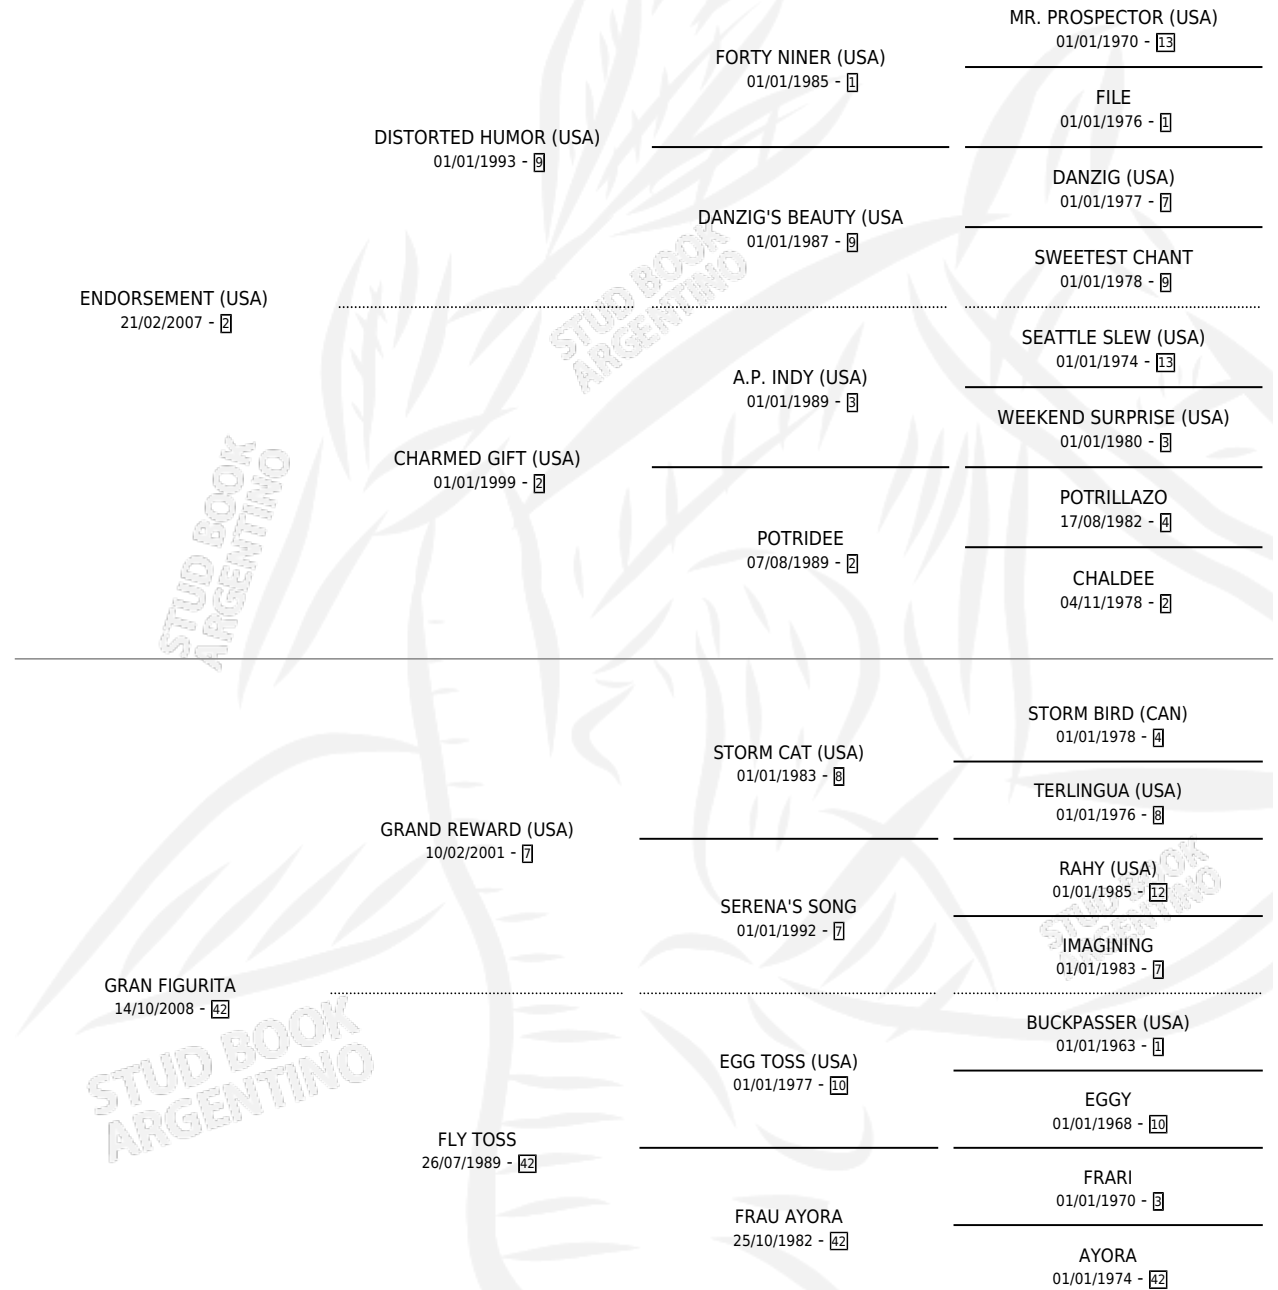

DISCO TRIUNFAL

por **ENDORSEMENT (USA)** y **GRAN FIGURITA** por **GRAND REWARD (USA)**

Argentina · Macho · Alazan · SP · 21/09/2020
Familia 42 · Volumen 44

ESTADO

TIPIFICACIÓN SANGUÍNEA	X
TIPIFICACIÓN POR ADN	✓
PASAPORTE	✓
IDENTIFICACIÓN POR MICROCHIP	✓
REPRODUCTOR	X

Lugar de nacimiento: Costa Del Rio
Criador: Doña Pancha

PEDIGREE

CAMPAÑA

Solo carreras oficiales de Argentina

POR EDAD

EDAD	CC	1°	2°	3°	4°	5°	NP	CLC	CLG	CLCG1	CLGG1	IMPORTE	GANANCIA / CC
3 AÑOS	2	0	0	0	0	0	2	0	0	0	0	\$0	\$0
4 AÑOS	3	0	0	1	0	0	2	0	0	0	0	\$590,000	\$196,667
5 AÑOS	3	0	0	0	1	0	2	0	0	0	0	\$422,118	\$140,706
TOTALES	8	0	0	1	1	0	6	0	0	0	0	\$1,012,118	\$126,515
%		0.0%	0.0%	12.5%	12.5%	0.0%	75.0%	0.0%	0.0%	0.0%	0.0%		