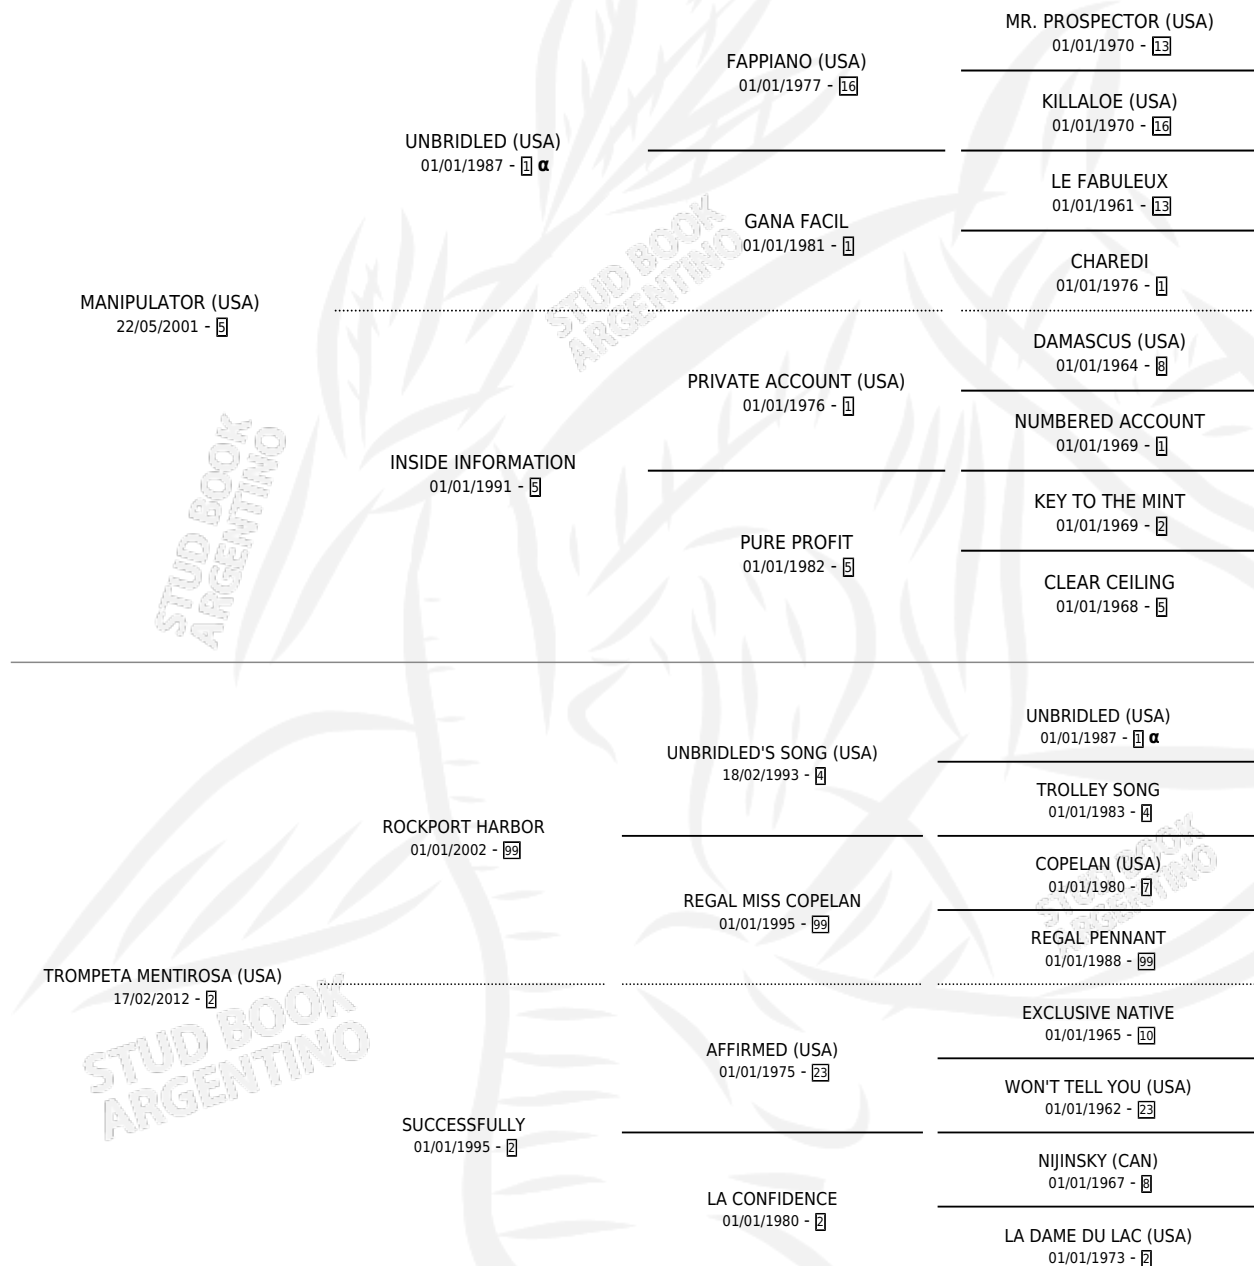

NUNCA ADIOS

por **MANIPULATOR (USA)** y **TROMPETA MENTIROSA (USA)** por **ROCKPORT HARBOR**

Argentina · Hembra · Zaino · SP · 05/07/2020
Familia 2-d · Volumen 44

ESTADO

TIPIFICACIÓN SANGUÍNEA	X
TIPIFICACIÓN POR ADN	✓
PASAPORTE	✓
IDENTIFICACIÓN POR MICROCHIP	✓
REPRODUCTOR	✓

Lugar de nacimiento: Don Arcangel

Criador: Don Arcangel

PEDIGREE

INBREEDING : α

CAMPAÑA

Solo carreras oficiales de Argentina

POR EDAD

EDAD	CC	1°	2°	3°	4°	5°	NP	CLC	CLG	CLCG1	CLGG1	IMPORTE	GANANCIA / CC
2 AÑOS	3	1	0	0	1	0	1	3	1	0	0	\$1,050,000	\$350,000
3 AÑOS	3	1	0	1	0	0	1	0	0	0	0	\$1,510,080	\$503,360
4 AÑOS	3	0	0	0	1	1	1	0	0	0	0	\$671,000	\$223,667
TOTALES	9	2	0	1	2	1	3	3	1	0	0	\$3,231,080	\$359,009
%		22.2%	0.0%	11.1%	22.2%	11.1%	33.3%	33.3%	33.3%	0.0%	0.0%		

Ganadora de 2 carreras en La Plata debutando - \$3,231,080, a los 2 y 3 años, incluso Clasico Precoces (2020) (clasificatorio) (2° Turno), 4ta Clasico Vit Reina.

POR DISTANCIA

HIPODROMO	CC	1°	2°	3°	4°	5°	NP	CLC	CLG	CLCG1	CLGG1	IMPORTE
LA PLATA	9	2	0	1	2	1	3	1	0	0	0	\$3,231,080
1100 MTS	2	1	0	0	0	0	1	0	0	0	0	\$1,317,400
1200 MTS	5	0	0	1	2	1	1	0	0	0	0	\$1,017,680
1300 MTS	1	0	0	0	0	0	1	1	0	0	0	\$96,000
800 MTS	1	1	0	0	0	0	0	0	0	0	0	\$800,000