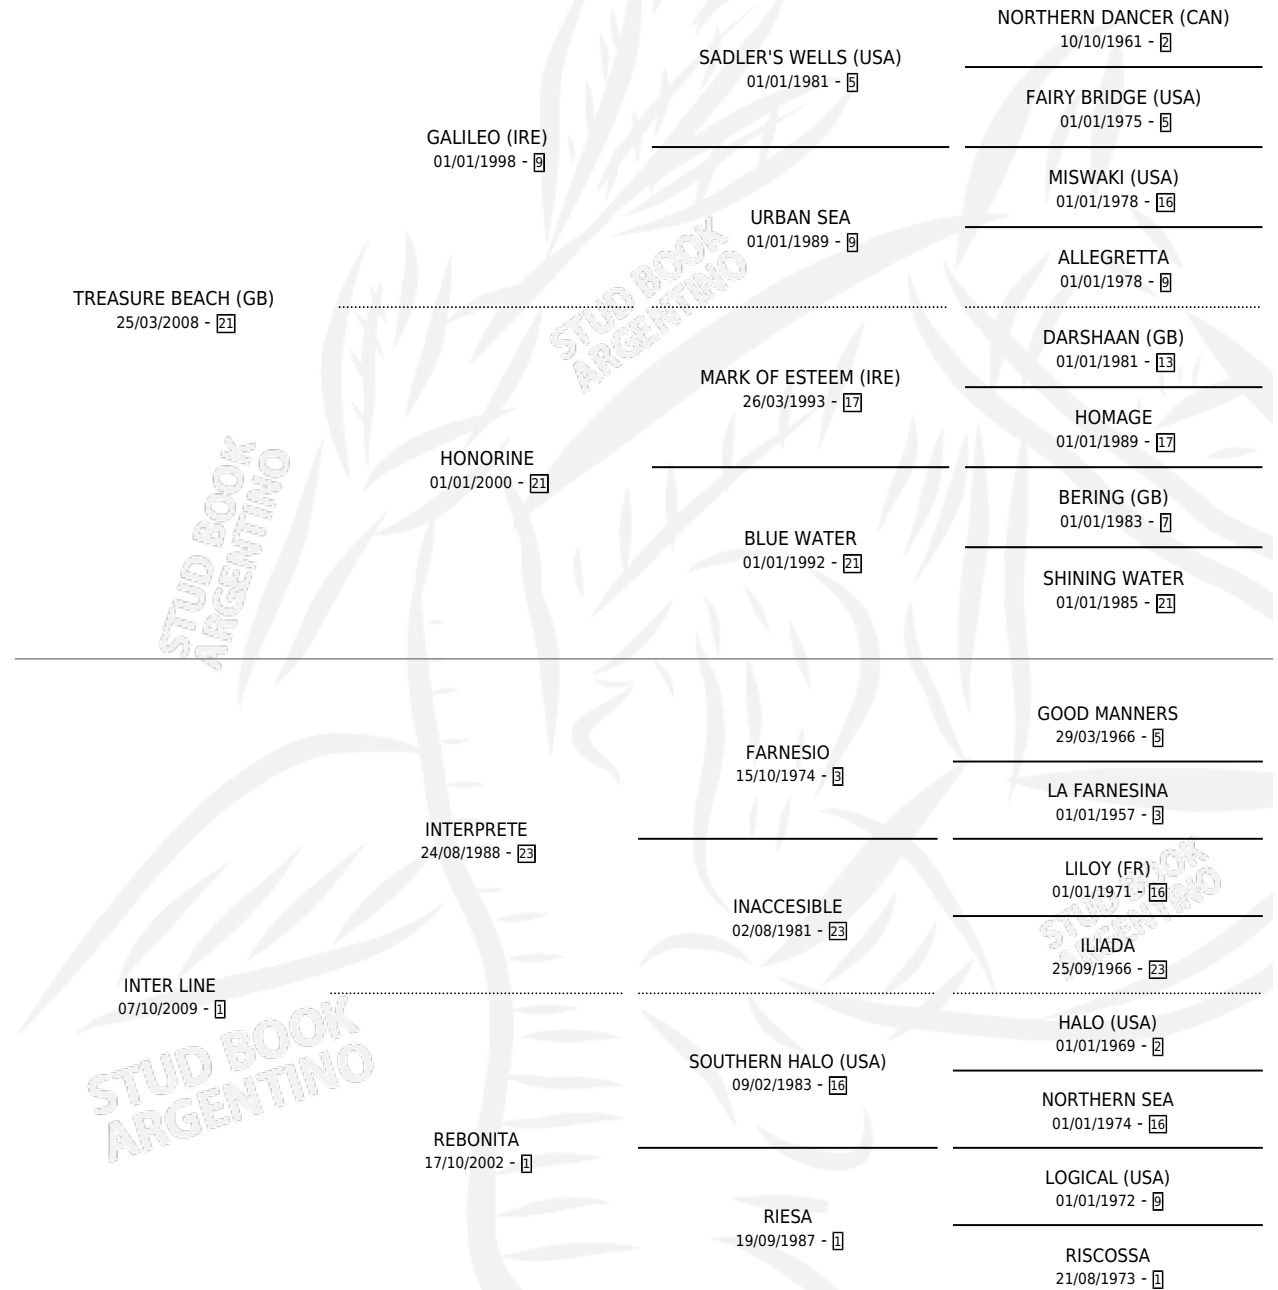

SOFTWARE

por **TREASURE BEACH (GB)** y **INTER LINE** por **INTERPRETE**

Argentina · Macho · Zaino · SP · 10/08/2020
Familia 1-j · Volumen 44

ESTADO

TIPIFICACIÓN SANGUÍNEA	X
TIPIFICACIÓN POR ADN	✓
PASAPORTE	✓
IDENTIFICACIÓN POR MICROCHIP	✓
REPRODUCTOR	X

Lugar de nacimiento: Penco Hue
Criador: Comalal

PEDIGREE

~

CAMPAÑA

Solo carreras oficiales de Argentina

POR EDAD

EDAD	CC	1°	2°	3°	4°	5°	NP	CLC	CLG	CLCG1	CLGG1	IMPORTE	GANANCIA / CC
2 AÑOS	7	1	1	0	0	2	3	2	0	1	0	\$1,598,250	\$228,321
3 AÑOS	13	5	2	0	0	0	6	10	3	5	0	\$29,610,100	\$2,277,700
4 AÑOS	7	0	0	1	2	1	3	6	0	1	0	\$17,384,200	\$2,483,457
5 AÑOS	6	0	0	2	1	1	2	4	0	1	0	\$3,777,300	\$629,550
TOTALES	33	6	3	3	3	4	14	22	3	8	0	\$52,369,850	\$1,586,965
%		18.2%	9.1%	9.1%	9.1%	12.1%	42.4%	66.7%	13.6%	36.4%	0.0%		