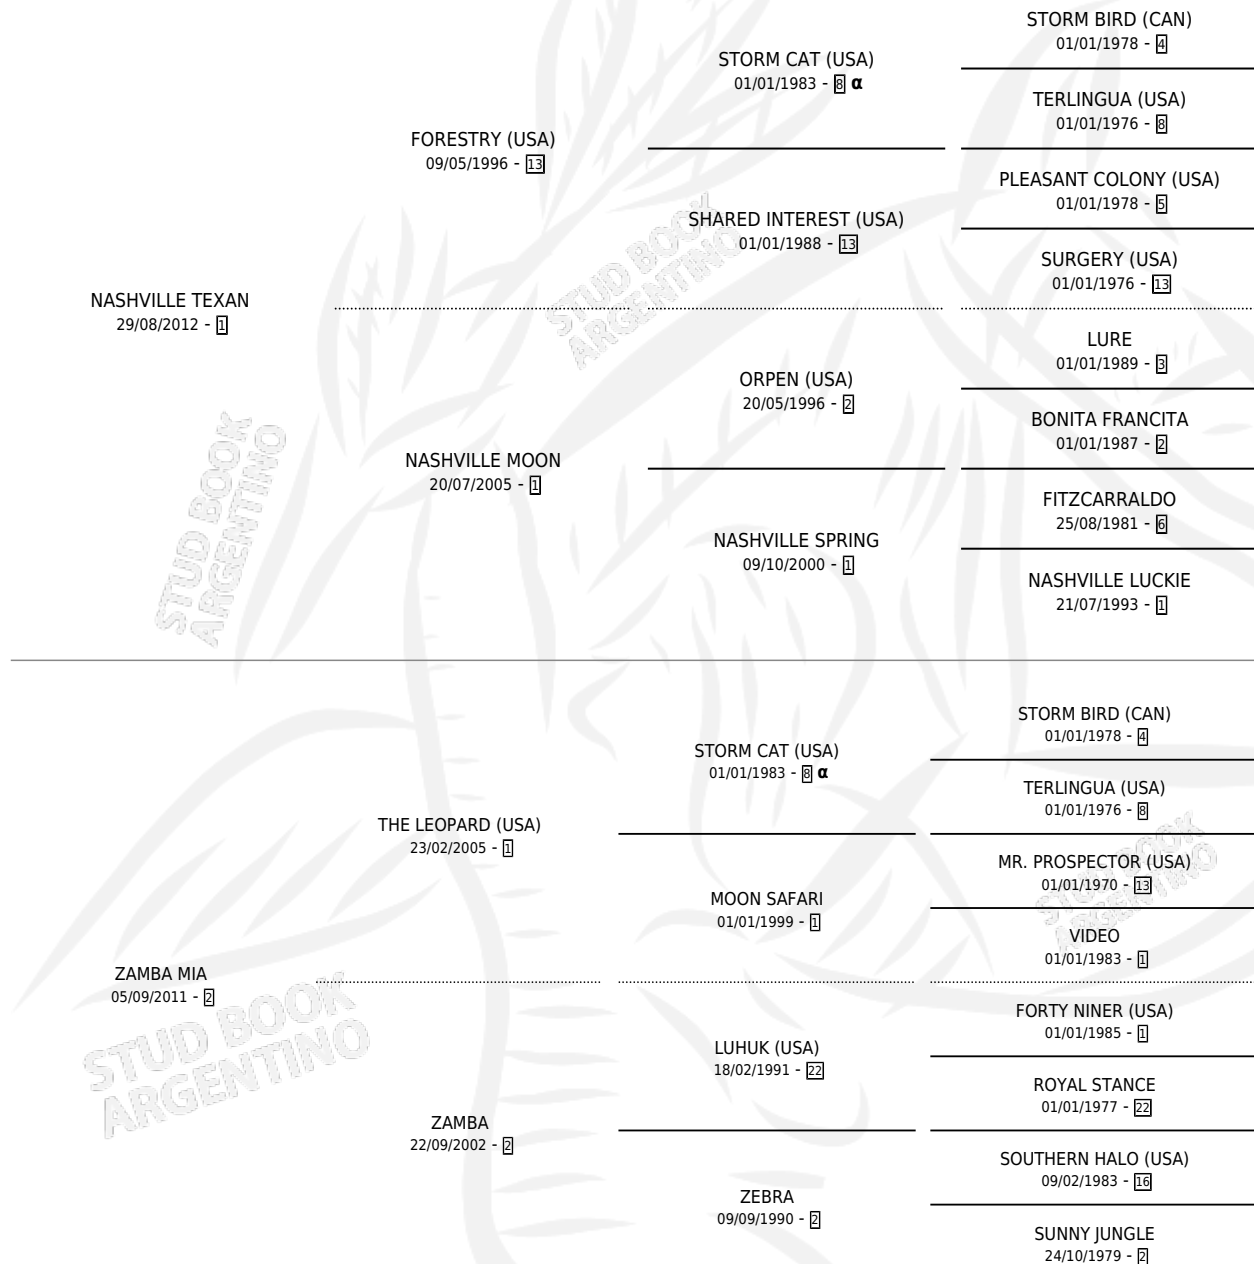

ZAMBA DE VERANO

por NASHVILLE TEXAN y ZAMBA MIA por THE LEOPARD (USA)

Argentina · Hembra · Alazan · SP · 05/10/2020
Familia 2-g · Volumen 44

ESTADO

TIPIFICACIÓN SANGUÍNEA	X
TIPIFICACIÓN POR ADN	✓
PASAPORTE	✓
IDENTIFICACIÓN POR MICROCHIP	✓
REPRODUCTOR	X

Lugar de nacimiento: Masama
Criador: Masama

PEDIGREE

INBREEDING : α

CAMPAÑA

Solo carreras oficiales de Argentina

POR EDAD

EDAD	CC	1°	2°	3°	4°	5°	NP	CLC	CLG	CLCG1	CLGG1	IMPORTE	GANANCIA / CC
2 AÑOS	1	0	0	0	0	0	1	0	0	0	0	\$0	\$0
3 AÑOS	4	0	0	1	1	0	2	0	0	0	0	\$411,222	\$102,806
TOTALES	5	0	0	1	1	0	3	0	0	0	0	\$411,222	\$82,244
%		0.0%	0.0%	20.0%	20.0%	0.0%	60.0%	0.0%	0.0%	0.0%	0.0%		

Placés en La Plata en 5 carreras disputadas.

POR DISTANCIA

HIPODROMO	CC	1°	2°	3°	4°	5°	NP	CLC	CLG	CLCG1	CLGG1	IMPORTE
SAN ISIDRO	1	0	0	0	0	0	1	0	0	0	0	\$0
1000 MTS	1	0	0	0	0	0	1	0	0	0	0	\$0
LA PLATA	4	0	0	1	1	0	2	0	0	0	0	\$411,222
1000 MTS	4	0	0	1	1	0	2	0	0	0	0	\$411,222