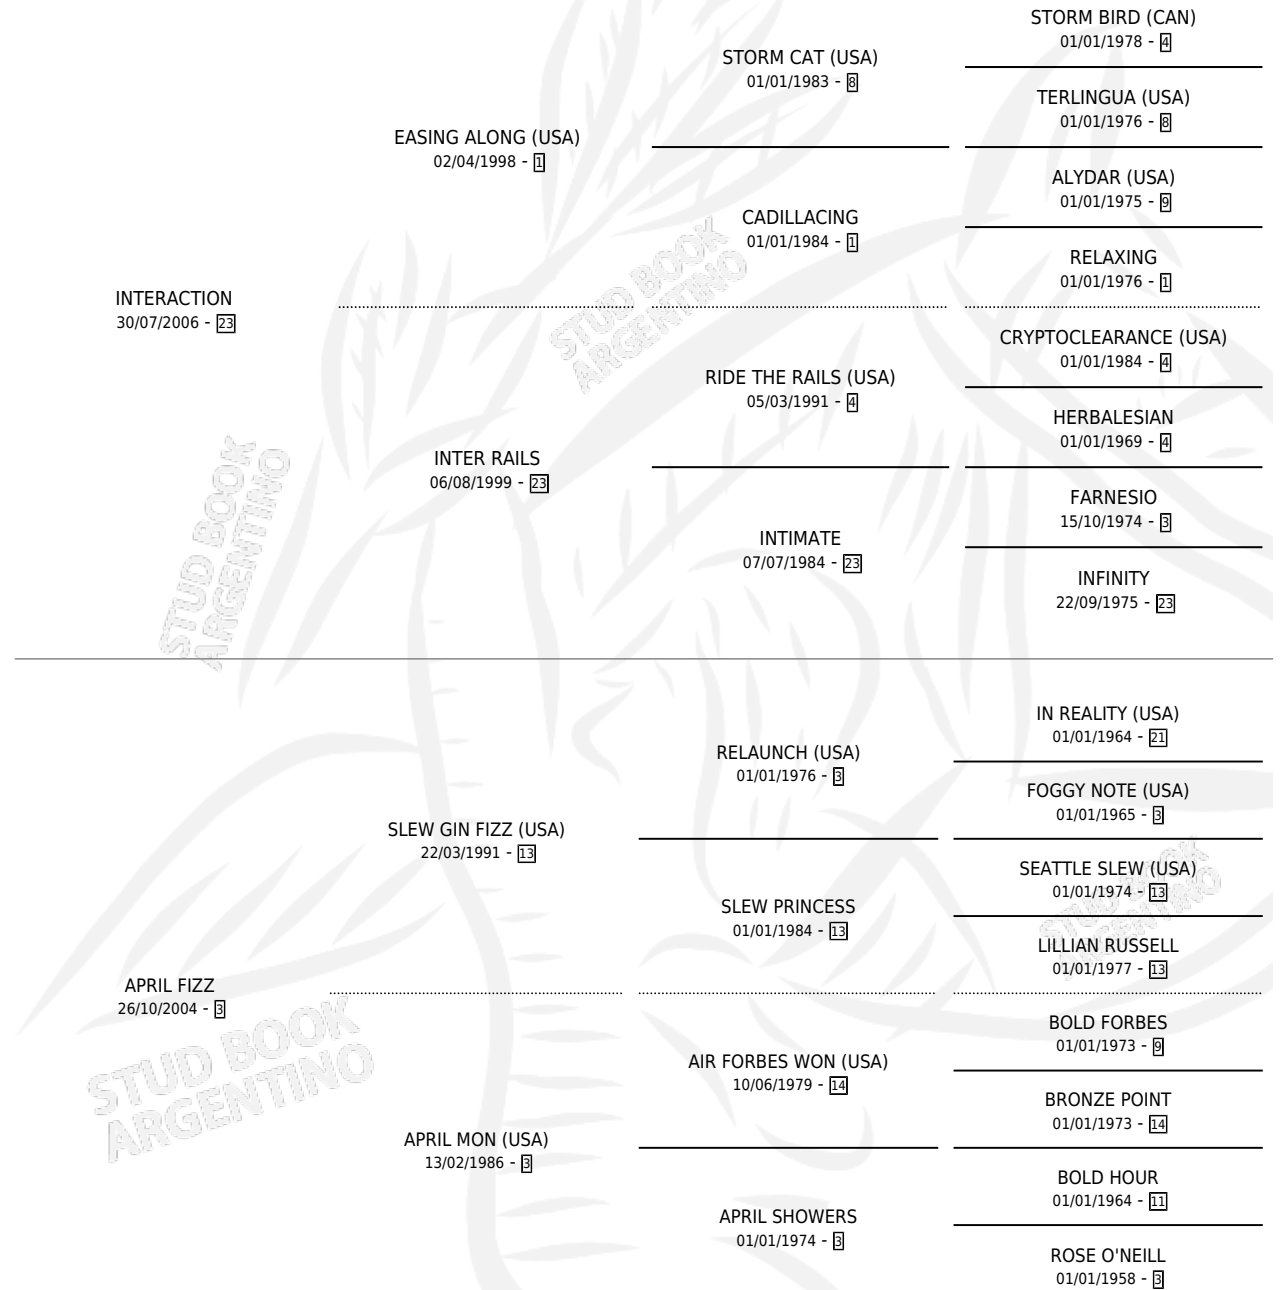

INTERINA FIZZ

por INTERACTION y APRIL FIZZ por SLEW GIN FIZZ (USA)

Argentina · Hembra · Zaino · SP · 30/08/2020
Familia 3-o · Volumen 44

ESTADO

TIPIFICACIÓN SANGUÍNEA	X
TIPIFICACIÓN POR ADN	✓
PASAPORTE	✓
IDENTIFICACIÓN POR MICROCHIP	✓
REPRODUCTOR	X

Lugar de nacimiento: Don Samuel

Criador: Don Samuel

PEDIGREE

CAMPAÑA

Solo carreras oficiales de Argentina

POR EDAD

EDAD	CC	1°	2°	3°	4°	5°	NP	CLC	CLG	CLCG1	CLGG1	IMPORTE	GANANCIA / CC
4 AÑOS	2	0	0	0	0	0	2	0	0	0	0	\$120,000	\$60,000
TOTALES	2	0	0	0	0	0	2	0	0	0	0	\$120,000	\$60,000
%		0.0%	0.0%	0.0%	0.0%	0.0%	100%	0.0%	0.0%	0.0%	0.0%		