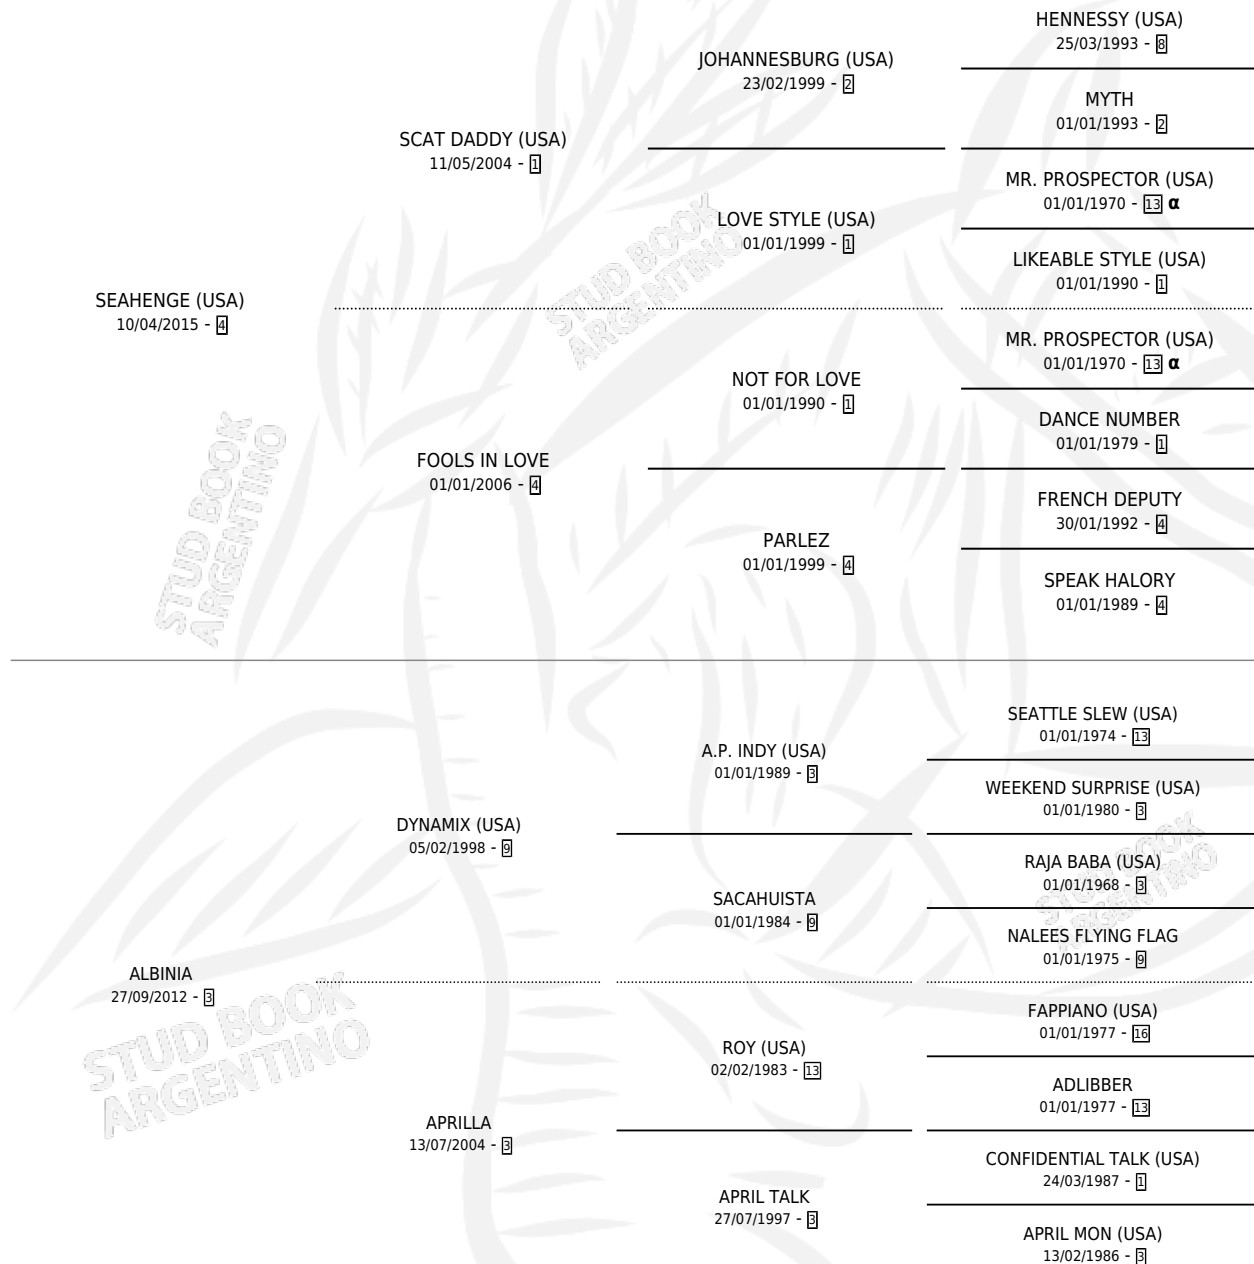

AMENADIEL

por SEAHENGE (USA) y ALBINIA por DYNAMIX (USA)

Argentina · Macho · Zaino · SP · 26/08/2020
Familia 3-o · Volumen 44

ESTADO

TIPIFICACIÓN SANGUÍNEA	X
TIPIFICACIÓN POR ADN	✓
PASAPORTE	✓
IDENTIFICACIÓN POR MICROCHIP	✓
REPRODUCTOR	X

Lugar de nacimiento: Vacacion

Criador: Vacacion

PEDIGREE

INBREEDING : α

CAMPAÑA

Solo carreras oficiales de Argentina

POR EDAD

EDAD	CC	1°	2°	3°	4°	5°	NP	CLC	CLG	CLCG1	CLGG1	IMPORTE	GANANCIA / CC
4 AÑOS	2	0	0	1	0	1	0	0	0	0	0	\$1,240,000	\$620,000
5 AÑOS	4	0	1	0	0	1	2	0	0	0	0	\$1,635,000	\$408,750
TOTALES	6	0	1	1	0	2	2	0	0	0	0	\$2,875,000	\$479,167
%		0.0%	16.7%	16.7%	0.0%	33.3%	33.3%	0.0%	0.0%	0.0%	0.0%		

Placés en Palermo en 6 carreras disputadas.

POR DISTANCIA

HIPODROMO	CC	1°	2°	3°	4°	5°	NP	CLC	CLG	CLG1	CLG1	IMPORTE
PALERMO	4	0	1	1	0	1	1	0	0	0	0	\$2,775,000
1600 MTS	1	0	0	0	0	1	0	0	0	0	0	\$225,000
1400 MTS	1	0	0	0	0	0	1	0	0	0	0	\$150,000
1800 MTS	1	0	1	0	0	0	0	0	0	0	0	\$1,260,000
2000 MTS	1	0	0	1	0	0	0	0	0	0	0	\$1,140,000
ROSARIO	1	0	0	0	0	0	1	0	0	0	0	\$0
1300 MTS	1	0	0	0	0	0	1	0	0	0	0	\$0
SAN ISIDRO	1	0	0	0	0	1	0	0	0	0	0	\$100,000
1600 MTS	1	0	0	0	0	1	0	0	0	0	0	\$100,000