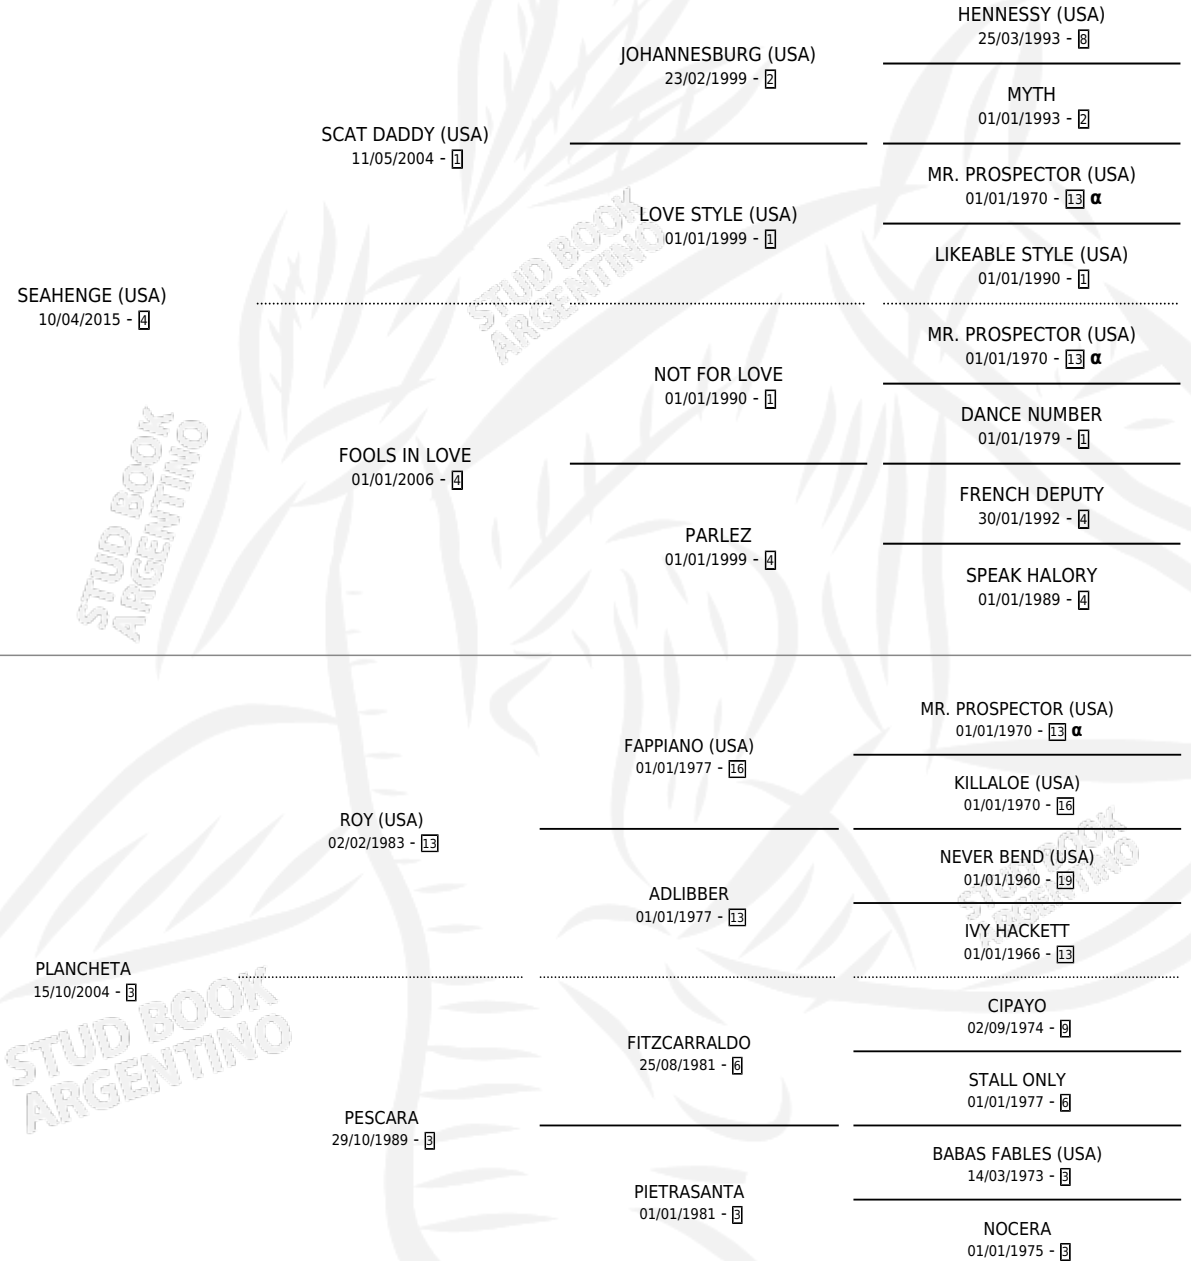

PERFECTA ARMONIA

por SEAHENGE (USA) y PLANCHETA por ROY (USA)

Argentina · Hembra · Zaino · SP · 26/08/2020
Familia 3-b · Volumen 44

ESTADO

TIPIFICACIÓN SANGUÍNEA	X
TIPIFICACIÓN POR ADN	✓
PASAPORTE	✓
IDENTIFICACIÓN POR MICROCHIP	✓
REPRODUCTOR	✓

Lugar de nacimiento: Vacacion

Criador: Vacacion

PEDIGREE

INBREEDING : α

CAMPAÑA

Solo carreras oficiales de Argentina

POR EDAD

EDAD	CC	1°	2°	3°	4°	5°	NP	CLC	CLG	CLCG1	CLGG1	IMPORTE	GANANCIA / CC
3 AÑOS	5	0	0	1	1	0	3	0	0	0	0	\$462,768	\$92,554
4 AÑOS	13	0	1	2	3	1	6	0	0	0	0	\$2,444,000	\$188,000
5 AÑOS	3	0	0	0	2	0	1	0	0	0	0	\$675,000	\$225,000
TOTALES	21	0	1	3	6	1	10	0	0	0	0	\$3,581,768	\$170,560
%		0.0%	4.8%	14.3%	28.6%	4.8%	47.6%	0.0%	0.0%	0.0%	0.0%		