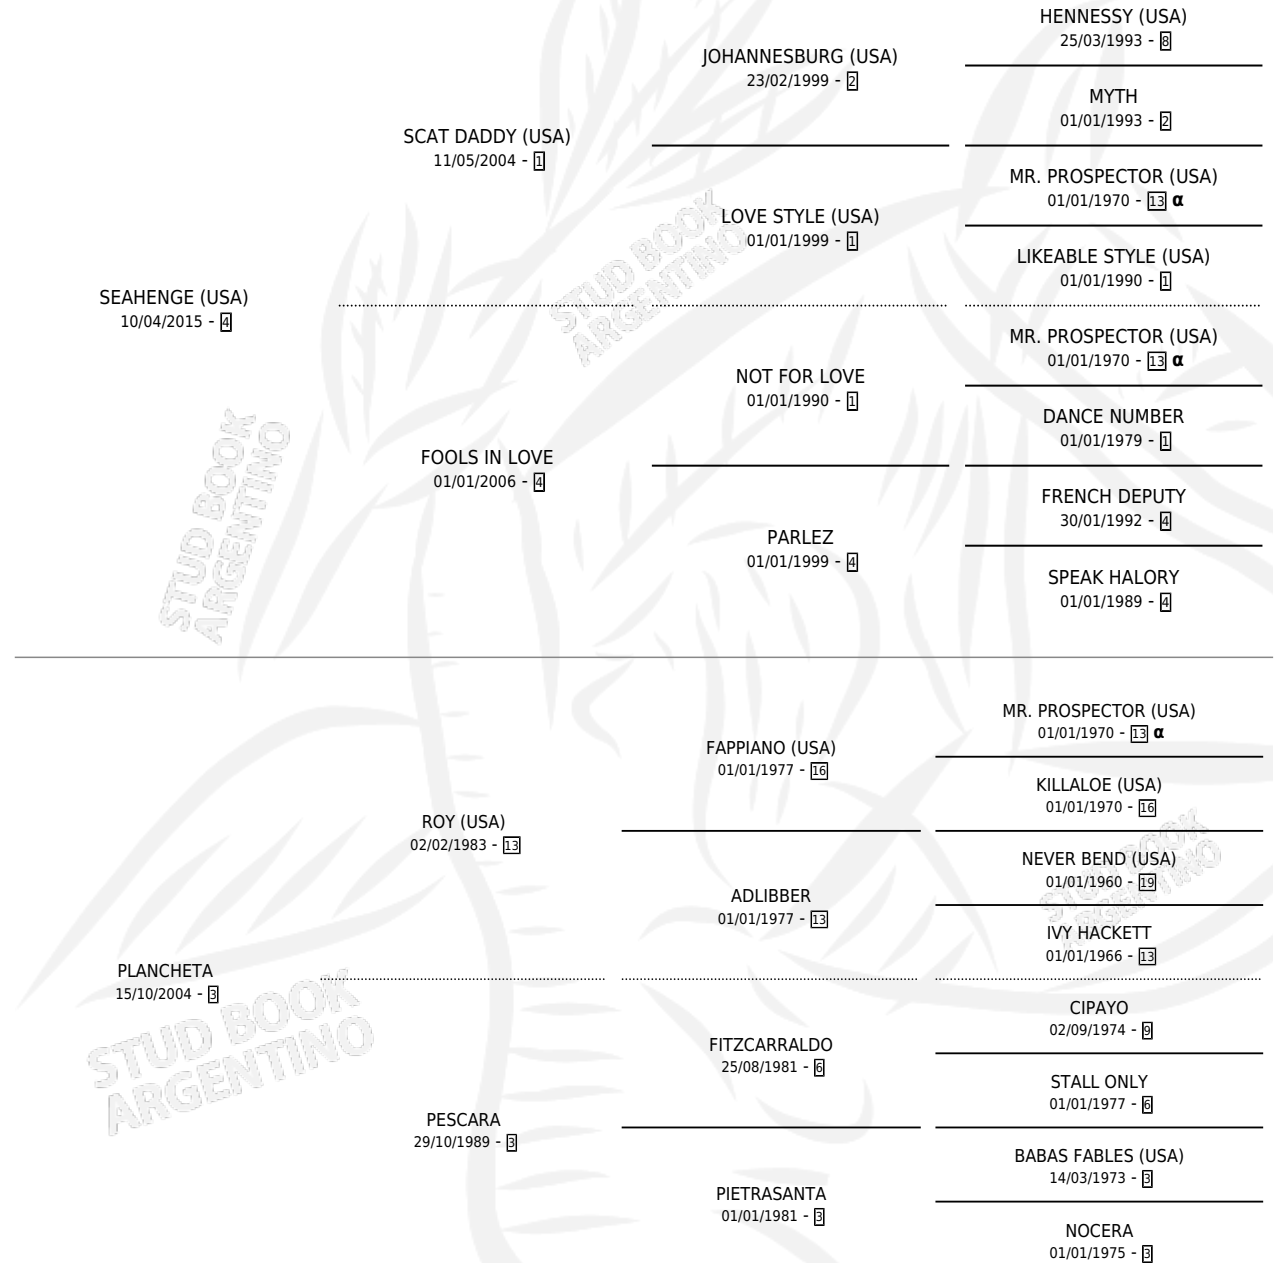

PERFECTA ARMONIA

por SEAHENGE (USA) y PLANCHETA por ROY (USA)

Argentina · Hembra · Zaino · SP · 26/08/2020
Familia 3-b · Volumen 44

ESTADO

TIPIFICACIÓN SANGUÍNEA	X
TIPIFICACIÓN POR ADN	✓
PASAPORTE	✓
IDENTIFICACIÓN POR MICROCHIP	✓
REPRODUCTOR	✓

Lugar de nacimiento: Vacacion

Criador: Vacacion

PEDIGREE

INBREEDING : α