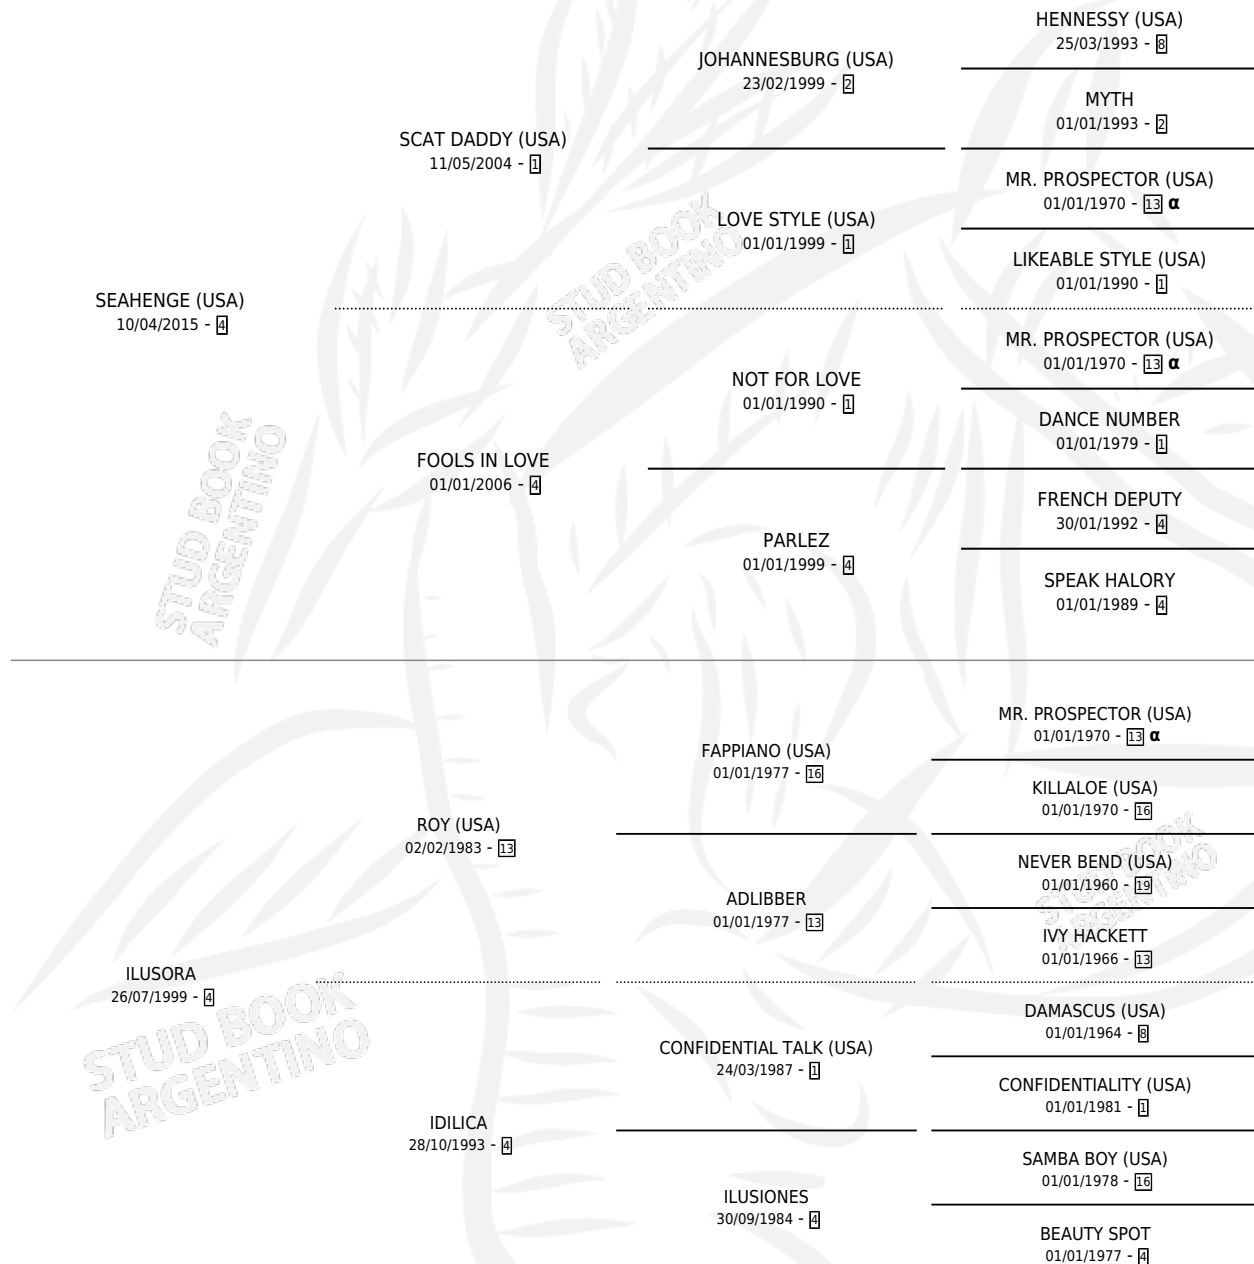

IN ENEMY HANDS

por SEAHENGE (USA) y ILUSORA por ROY (USA)

Argentina · Macho · Zaino · SP · 04/08/2020
Familia 4-p · Volumen 44

ESTADO

TIPIFICACIÓN SANGUÍNEA	X
TIPIFICACIÓN POR ADN	✓
PASAPORTE	✓
IDENTIFICACIÓN POR MICROCHIP	✓
REPRODUCTOR	X

Lugar de nacimiento: Vacacion

Criador: Vacacion

PEDIGREE

INBREEDING : α

CAMPAÑA

Solo carreras oficiales de Argentina

POR EDAD

EDAD	CC	1°	2°	3°	4°	5°	NP	CLC	CLG	CLCG1	CLGG1	IMPORTE	GANANCIA / CC
3 AÑOS	5	0	0	0	0	0	5	0	0	0	0	\$65,200	\$13,040
4 AÑOS	2	0	0	0	0	0	2	0	0	0	0	\$82,000	\$41,000
TOTALES	7	0	0	0	0	0	7	0	0	0	0	\$147,200	\$21,029
%		0.0%	0.0%	0.0%	0.0%	0.0%	100%	0.0%	0.0%	0.0%	0.0%		