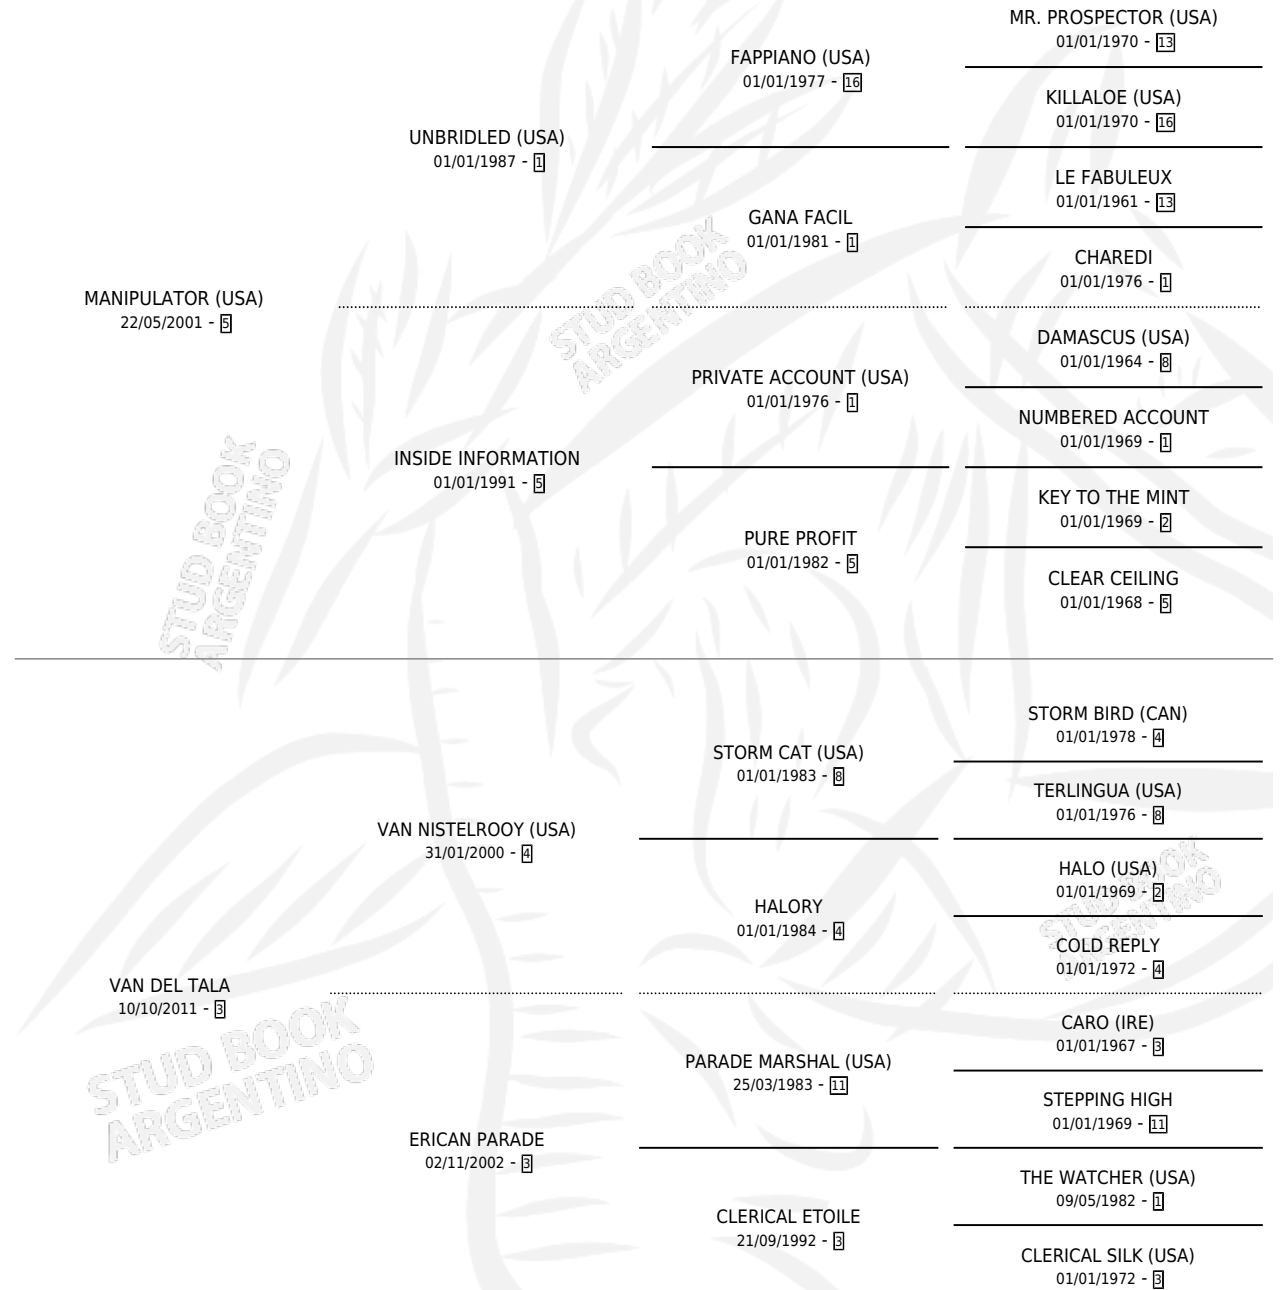

CORTINES MAN

por **MANIPULATOR (USA)** y **VAN DEL TALA** por **VAN NISTELROOY (USA)**

Argentina · Macho · Zaino Doradillo · SP · 21/07/2020
Familia 3-f · Volumen 44

ESTADO

TIPIFICACIÓN SANGUÍNEA	X
TIPIFICACIÓN POR ADN	✓
PASAPORTE	✓
IDENTIFICACIÓN POR MICROCHIP	✓
REPRODUCTOR	X

Lugar de nacimiento: Cortines

Criador: Cortines

PEDIGREE