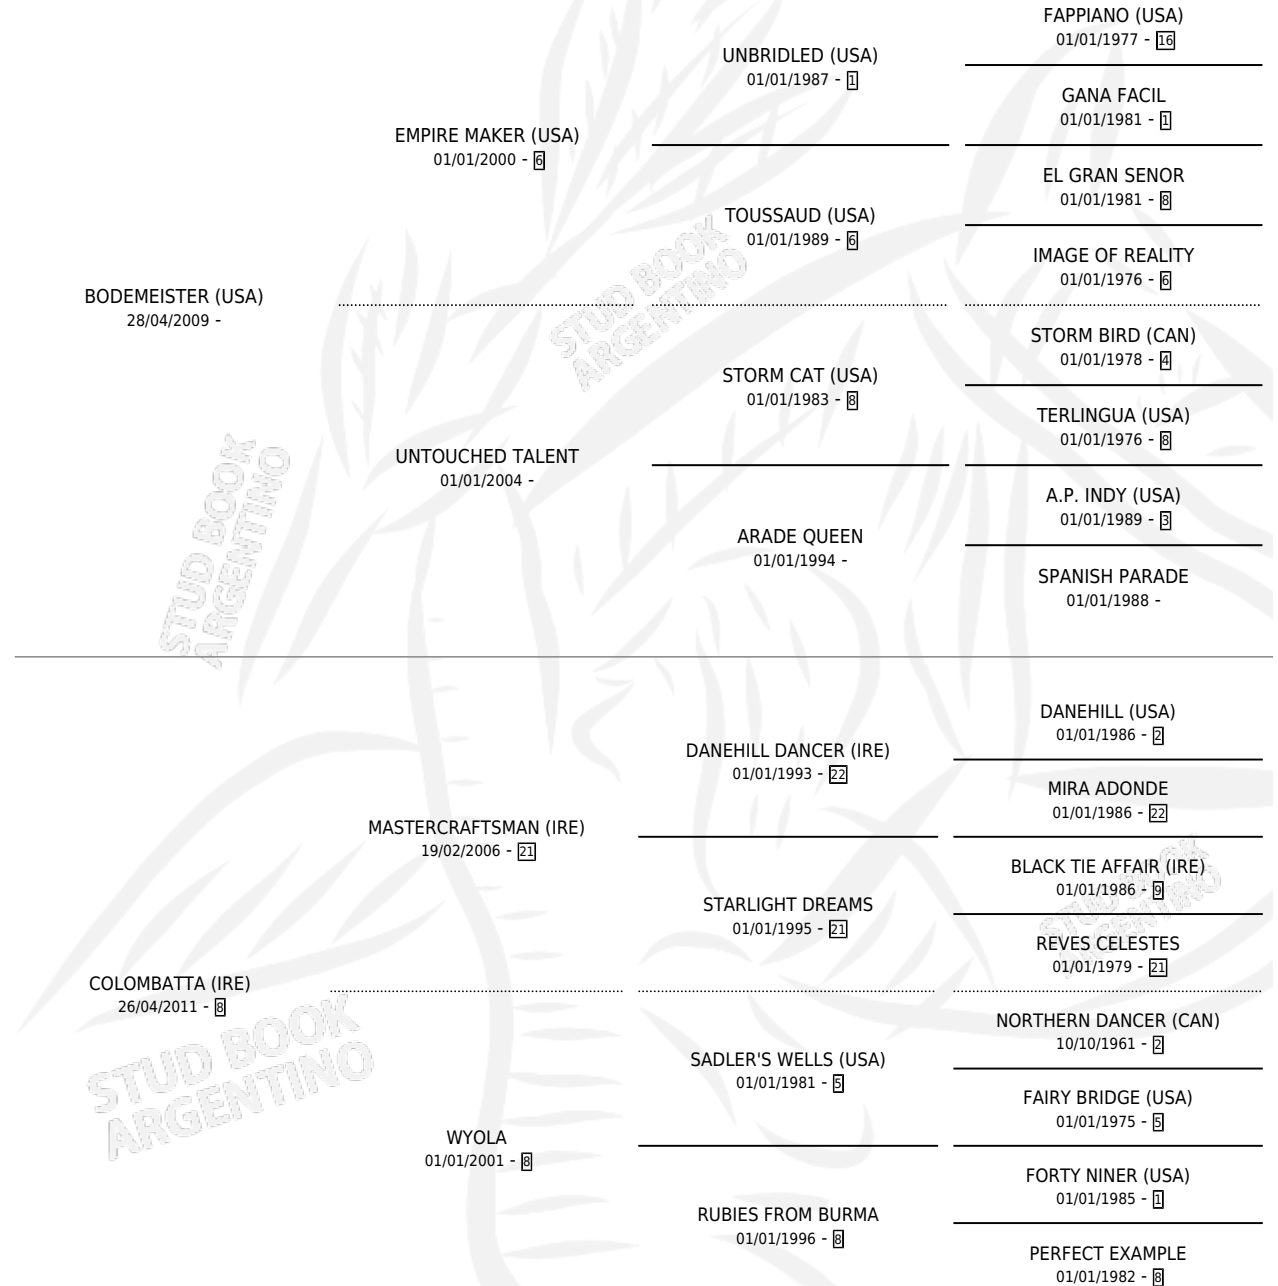

COEQUIPER

por **BODEMEISTER (USA)** y **COLOMBATTA (IRE)** por
MASTERCRAFTSMAN (IRE)

Argentina · Macho · Zaino · SP · 20/09/2020
Familia 8-h · Volumen 44

ESTADO

TIPIFICACIÓN SANGUÍNEA	X
TIPIFICACIÓN POR ADN	✓
PASAPORTE	✓
IDENTIFICACIÓN POR MICROCHIP	✓
REPRODUCTOR	X

Lugar de nacimiento: La Pasion
Criador: La Pasion

PEDIGREE

CAMPAÑA

Solo carreras oficiales de Argentina

POR EDAD

EDAD	CC	1°	2°	3°	4°	5°	NP	CLC	CLG	CLCG1	CLGG1	IMPORTE	GANANCIA / CC
3 AÑOS	6	1	2	0	0	0	3	0	0	0	0	\$2,417,292	\$402,882
4 AÑOS	2	1	0	0	0	1	0	0	0	0	0	\$3,098,500	\$1,549,250
5 AÑOS	4	0	1	0	0	1	2	0	0	0	0	\$1,463,200	\$365,800
TOTALES	12	2	3	0	0	2	5	0	0	0	0	\$6,978,992	\$581,583
%		16.7%	25.0%	0.0%	0.0%	16.7%	41.7%	0.0%	0.0%	0.0%	0.0%		