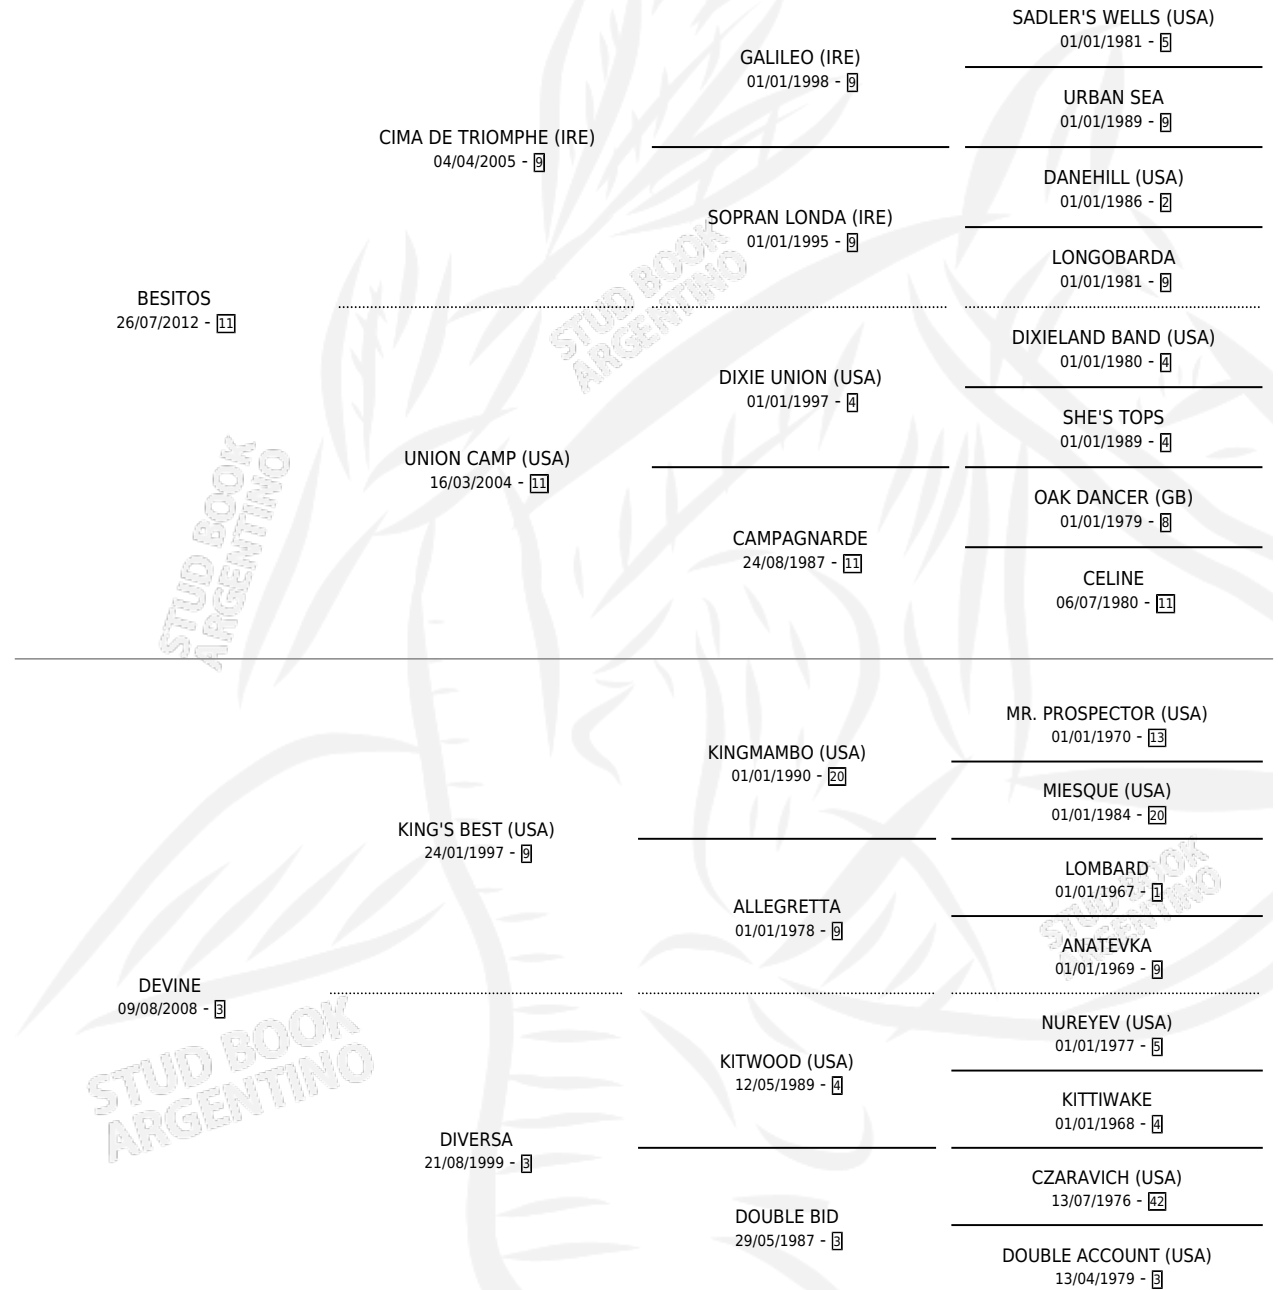

BESITOS DIVINOS

por BESITOS y DEVINE por KING'S BEST (USA)

Argentina · Macho · Zaino Colorado · SP · 19/09/2020
Familia 3-n · Volumen 44

ESTADO

TIPIFICACIÓN SANGUÍNEA	X
TIPIFICACIÓN POR ADN	✓
PASAPORTE	✓
IDENTIFICACIÓN POR MICROCHIP	✓
REPRODUCTOR	X

Lugar de nacimiento: Adeodato

Criador: Adeodato

PEDIGREE

CAMPAÑA

Solo carreras oficiales de Argentina

POR EDAD

EDAD	CC	1°	2°	3°	4°	5°	NP	CLC	CLG	CLCG1	CLGG1	IMPORTE	GANANCIA / CC
4 AÑOS	11	0	0	0	0	2	9	0	0	0	0	\$818,000	\$74,364
5 AÑOS	1	0	0	0	0	0	1	0	0	0	0	\$100,000	\$100,000
TOTALES	12	0	0	0	0	2	10	0	0	0	0	\$918,000	\$76,500
%		0.0%	0.0%	0.0%	0.0%	16.7%	83.3%	0.0%	0.0%	0.0%	0.0%		