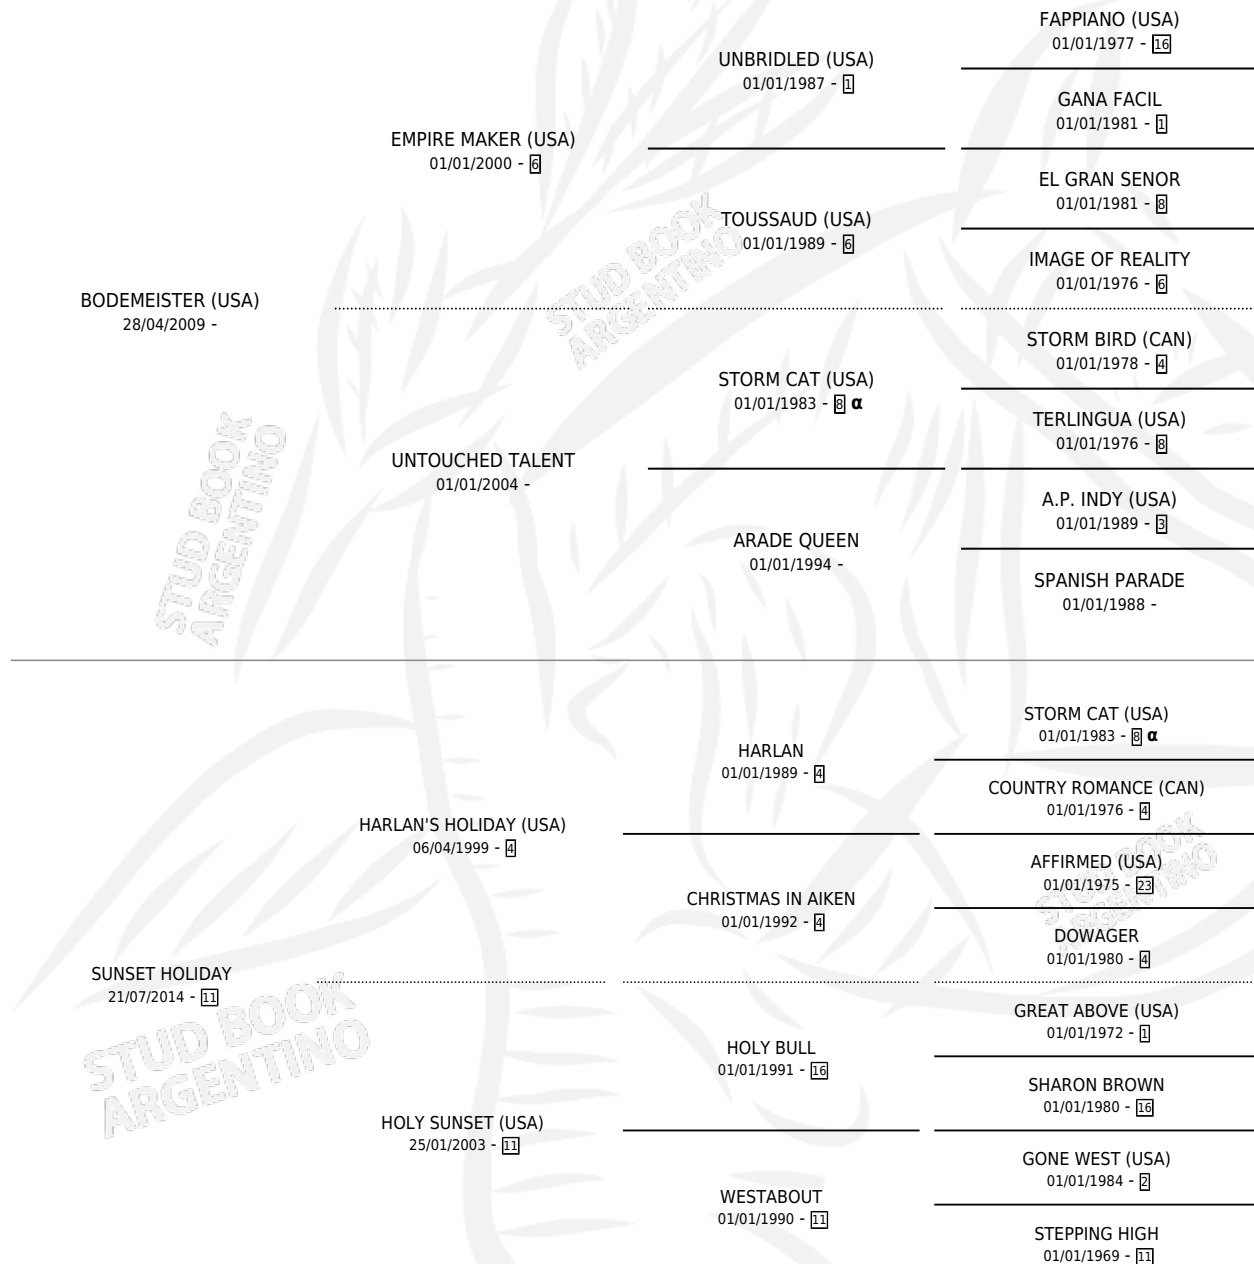

EL SABALERO

por **BODEMEISTER (USA)** y **SUNSET HOLIDAY** por **HARLAN'S HOLIDAY (USA)**

Argentina · Macho · Zaino · SP · 29/09/2020
Familia 11-g · Volumen 44

ESTADO

TIPIFICACIÓN SANGUÍNEA	X
TIPIFICACIÓN POR ADN	✓
PASAPORTE	✓
IDENTIFICACIÓN POR MICROCHIP	✓
REPRODUCTOR	X

Lugar de nacimiento: Marias del Sur
Criador: Marias del Sur

PEDIGREE

INBREEDING : α

CAMPAÑA

Solo carreras oficiales de Argentina

POR EDAD

EDAD	CC	1°	2°	3°	4°	5°	NP	CLC	CLG	CLCG1	CLGG1	IMPORTE	GANANCIA / CC
3 AÑOS	1	0	0	1	0	0	0	0	0	0	0	\$223,366	\$223,366
4 AÑOS	6	2	2	1	0	1	0	0	0	0	0	\$6,715,000	\$1,119,167
5 AÑOS	1	0	0	0	0	0	1	0	0	0	0	\$100,000	\$100,000
TOTALES	8	2	2	2	0	1	1	0	0	0	0	\$7,038,366	\$879,796
%		25.0%	25.0%	25.0%	0.0%	12.5%	12.5%	0.0%	0.0%	0.0%	0.0%		

Ganador de 2 carreras en La Plata - \$7,038,366, a los 4 años.

POR DISTANCIA

HIPODROMO	CC	1°	2°	3°	4°	5°	NP	CLC	CLG	CLCG1	CLGG1	IMPORTE
SAN ISIDRO	2	0	0	1	0	0	1	0	0	0	0	\$520,000
1200 MTS	2	0	0	1	0	0	1	0	0	0	0	\$520,000
LA PLATA	5	2	2	1	0	0	0	0	0	0	0	\$6,308,366
1400 MTS	2	0	2	0	0	0	0	0	0	0	0	\$2,150,000
1500 MTS	1	1	0	0	0	0	0	0	0	0	0	\$2,400,000
1200 MTS	1	1	0	0	0	0	0	0	0	0	0	\$1,535,000
1300 MTS	1	0	0	1	0	0	0	0	0	0	0	\$223,366
PALERMO	1	0	0	0	0	1	0	0	0	0	0	\$210,000
1200 MTS	1	0	0	0	0	1	0	0	0	0	0	\$210,000