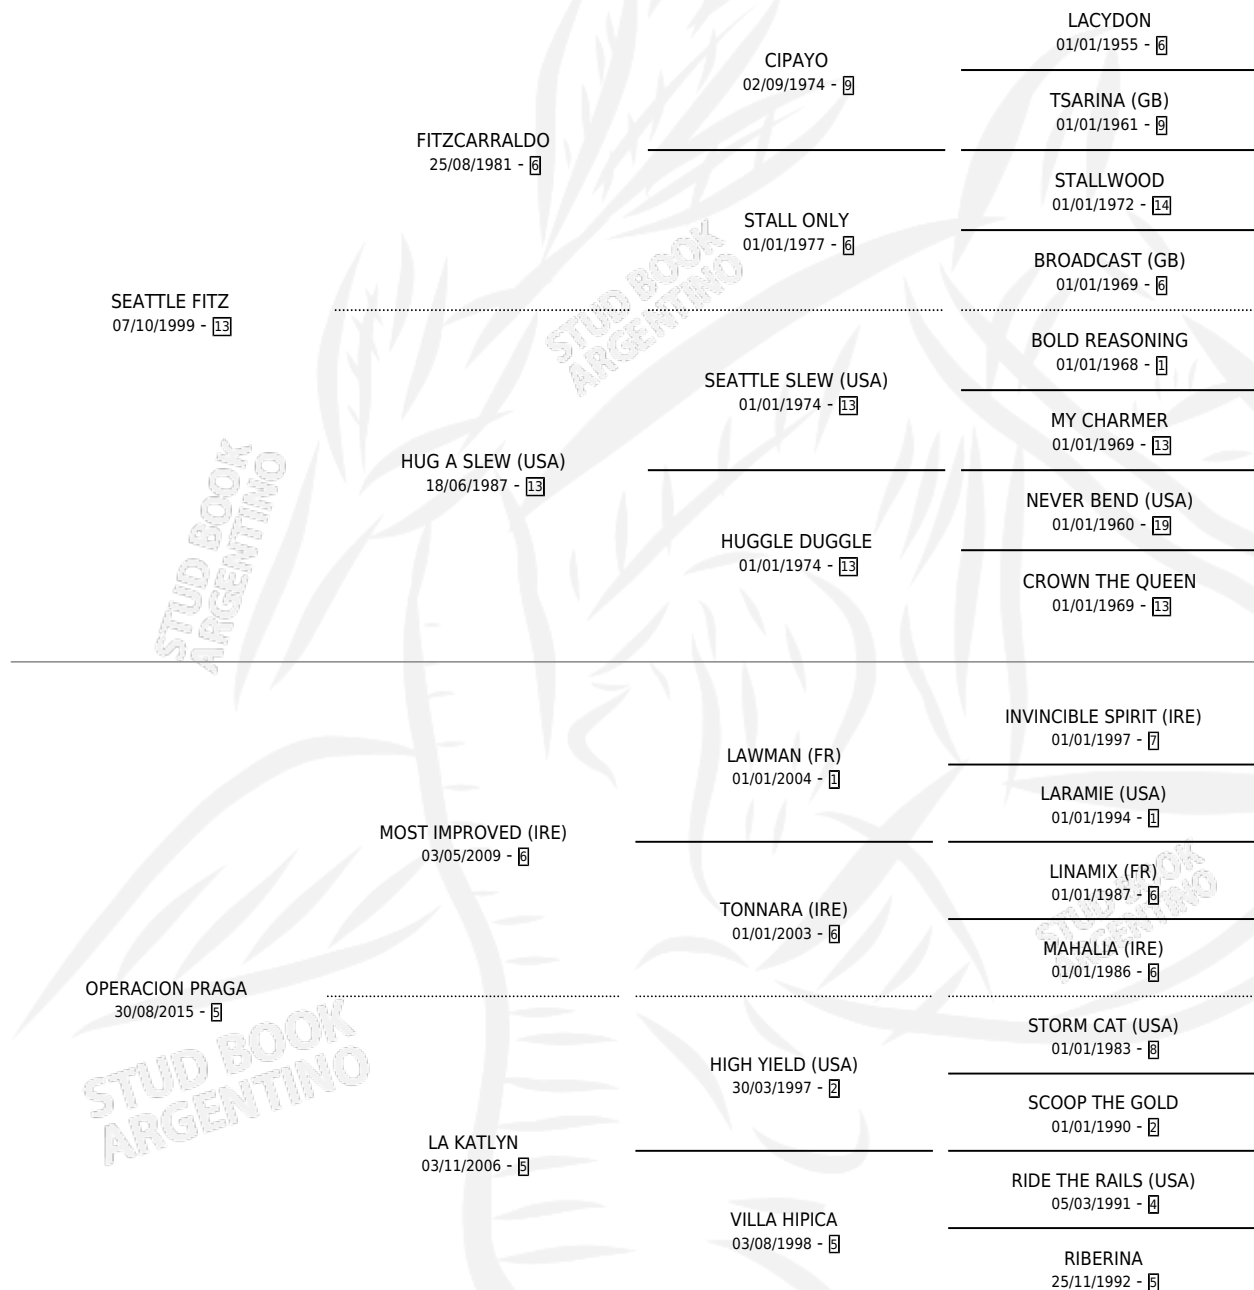

OPERACION SEATTLE

por SEATTLE FITZ y OPERACION PRAGA por MOST IMPROVED (IRE)

Argentina · Hembra · Zaino · SP · 28/08/2020
Familia 5-f · Volumen 44

ESTADO

TIPIFICACIÓN SANGUÍNEA	X
TIPIFICACIÓN POR ADN	✓
PASAPORTE	✓
IDENTIFICACIÓN POR MICROCHIP	✓
REPRODUCTOR	X

Lugar de nacimiento: La Gringa

Criador: La Gringa

PEDIGREE

CAMPAÑA

Solo carreras oficiales de Argentina

POR EDAD

EDAD	CC	1°	2°	3°	4°	5°	NP	CLC	CLG	CLCG1	CLGG1	IMPORTE	GANANCIA / CC
4 AÑOS	2	1	0	0	0	0	1	0	0	0	0	\$4,020,000	\$2,010,000
5 AÑOS	3	1	0	0	0	0	2	0	0	0	0	\$2,640,000	\$880,000
TOTALES	5	2	0	0	0	0	3	0	0	0	0	\$6,660,000	\$1,332,000
%		40.0%	0.0%	0.0%	0.0%	0.0%	60.0%	0.0%	0.0%	0.0%	0.0%		