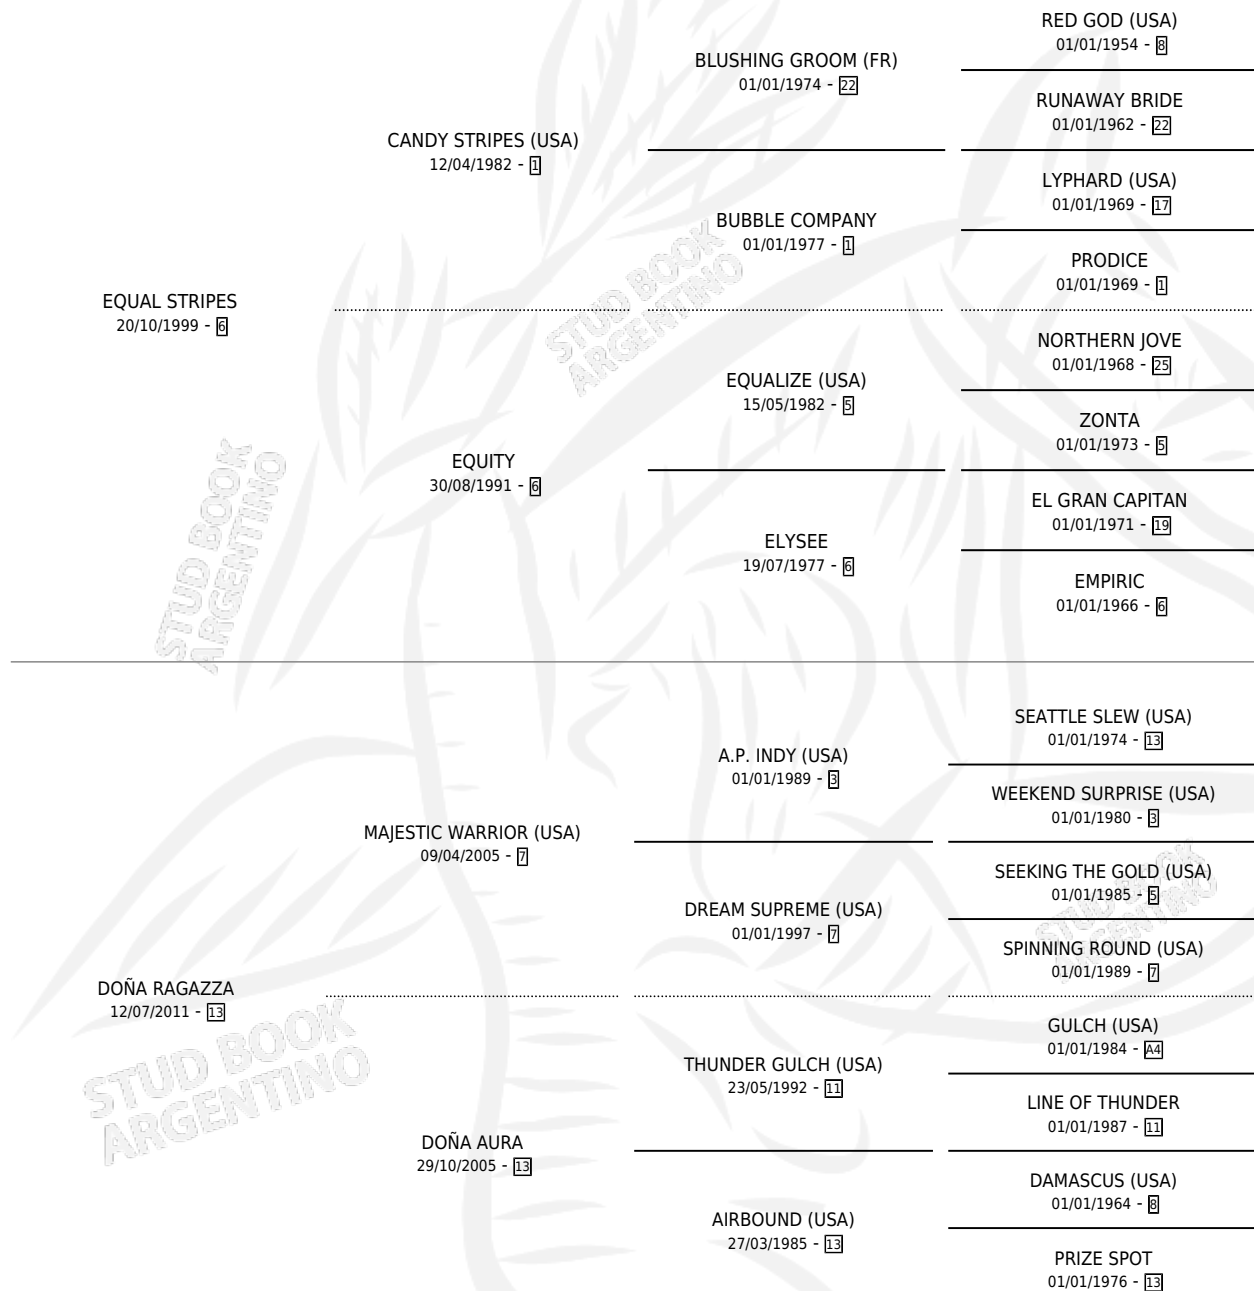

DON GAVILAN

por **EQUAL STRIPES** y **DOÑA RAGAZZA** por **MAJESTIC WARRIOR (USA)**

Argentina · Macho · Zaino · SP · 01/10/2020
Familia 13-b · Volumen 44

ESTADO

TIPIFICACIÓN SANGUÍNEA	X
TIPIFICACIÓN POR ADN	✓
PASAPORTE	✓
IDENTIFICACIÓN POR MICROCHIP	✓
REPRODUCTOR	X

Lugar de nacimiento: San Benito

Criador: San Benito

PEDIGREE