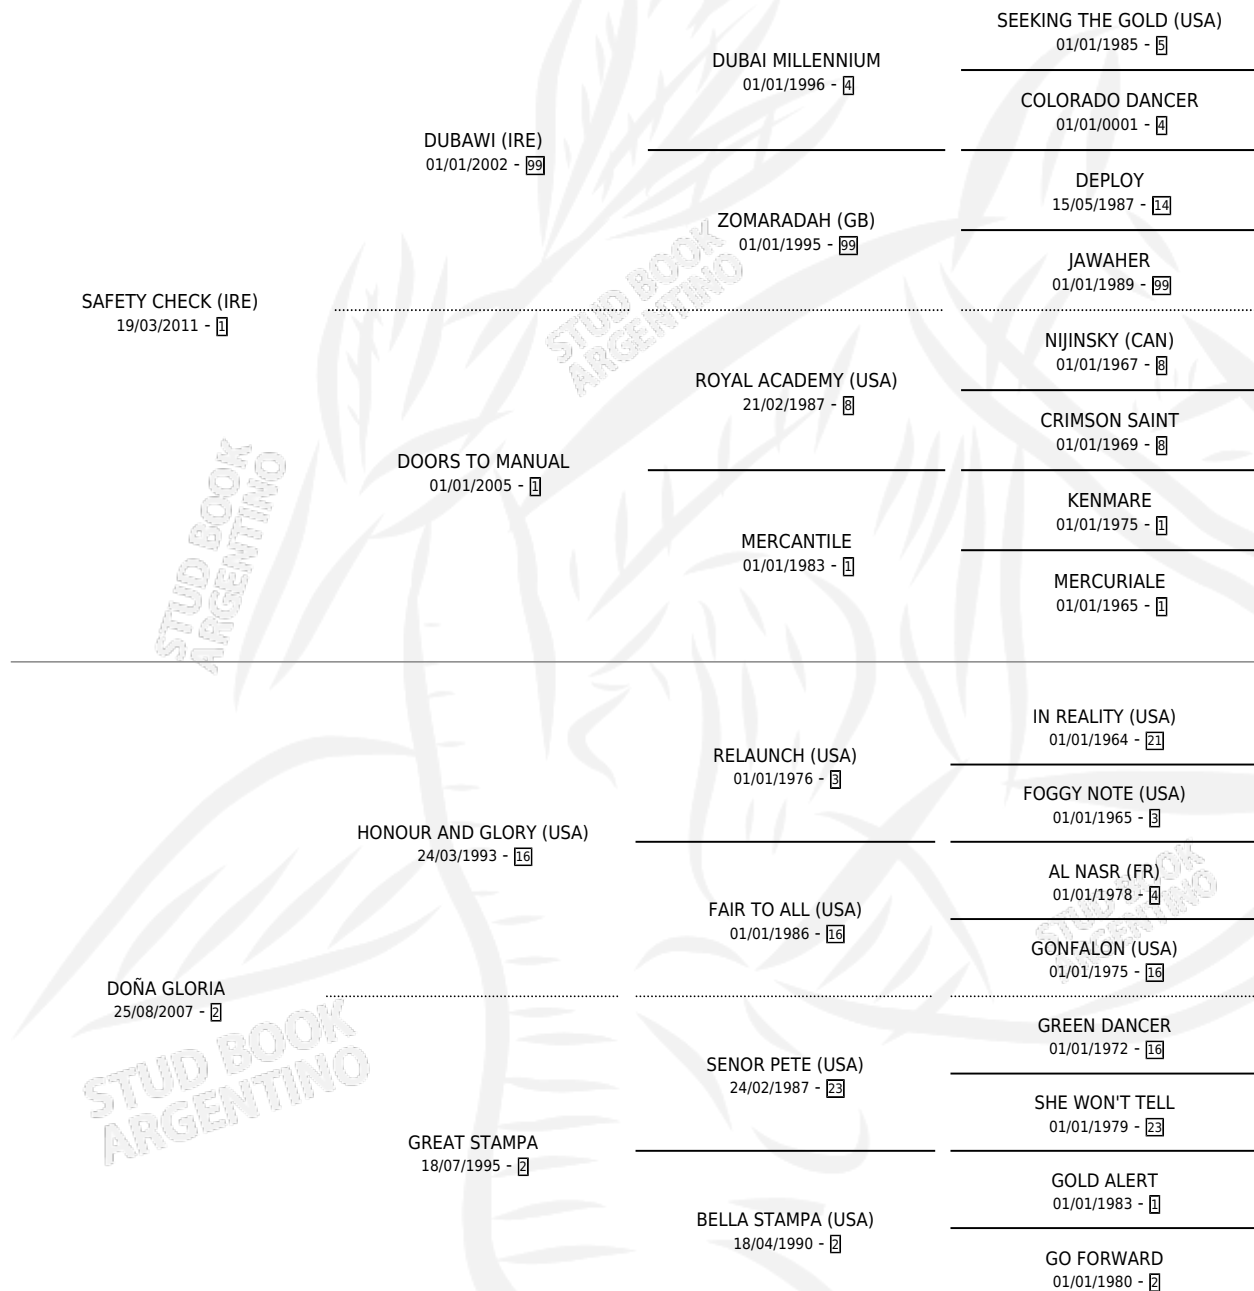

DOÑA DISTINTA

por SAFETY CHECK (IRE) y DOÑA GLORIA por HONOUR AND GLORY (USA)

Argentina · Hembra · Alazan · SP · 15/10/2020
Familia 2-j · Volumen 44

ESTADO

TIPIFICACIÓN SANGUÍNEA	X
TIPIFICACIÓN POR ADN	✓
PASAPORTE	✓
IDENTIFICACIÓN POR MICROCHIP	✓
REPRODUCTOR	X

Lugar de nacimiento: San Benito

Criador: San Benito

PEDIGREE