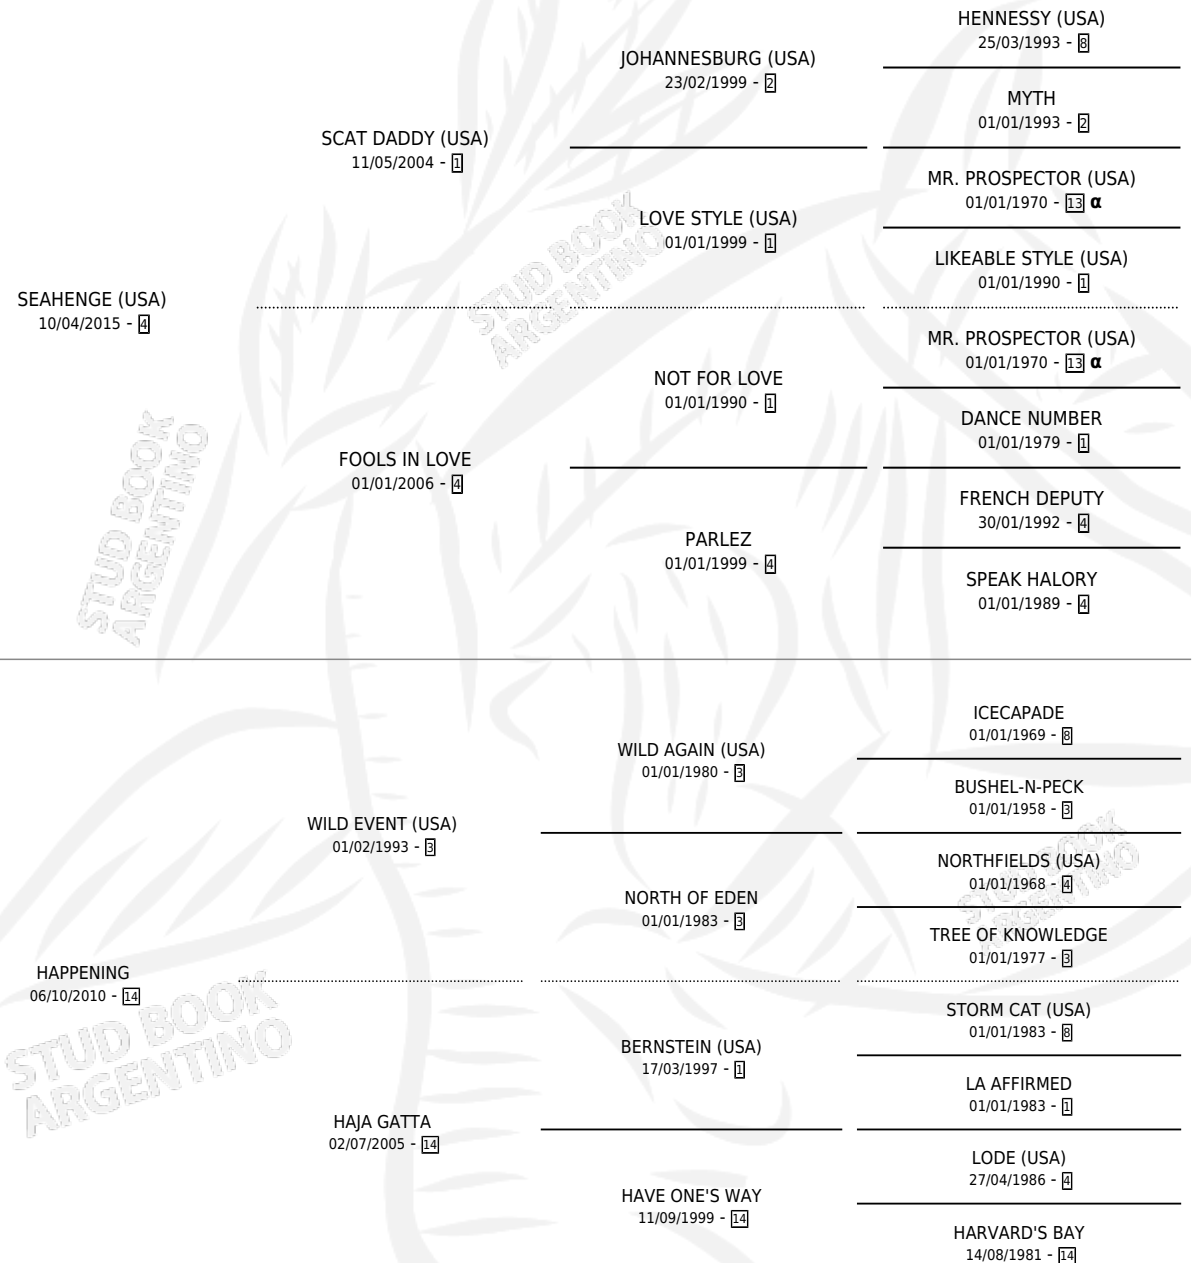

TIK TOK

por **SEAHENGE (USA)** y **HAPPENING** por **WILD EVENT (USA)**

Argentina · Hembra · Zaino · SP · 10/08/2020
Familia 14 · Volumen 44

ESTADO

TIPIFICACIÓN SANGUÍNEA	X
TIPIFICACIÓN POR ADN	✓
PASAPORTE	✓
IDENTIFICACIÓN POR MICROCHIP	✓
REPRODUCTOR	X

Lugar de nacimiento: El Gusy
Criador: El Gusy

PEDIGREE

INBREEDING : α

CAMPAÑA

Solo carreras oficiales de Argentina

POR EDAD

EDAD	CC	1°	2°	3°	4°	5°	NP	CLC	CLG	CLCG1	CLGG1	IMPORTE	GANANCIA / CC
2 AÑOS	4	0	0	0	1	0	3	0	0	0	0	\$105,000	\$26,250
4 AÑOS	2	1	1	0	0	0	0	0	0	0	0	\$2,218,000	\$1,109,000
TOTALES	6	1	1	0	1	0	3	0	0	0	0	\$2,323,000	\$387,167
%		16.7%	16.7%	0.0%	16.7%	0.0%	50.0%	0.0%	0.0%	0.0%	0.0%		