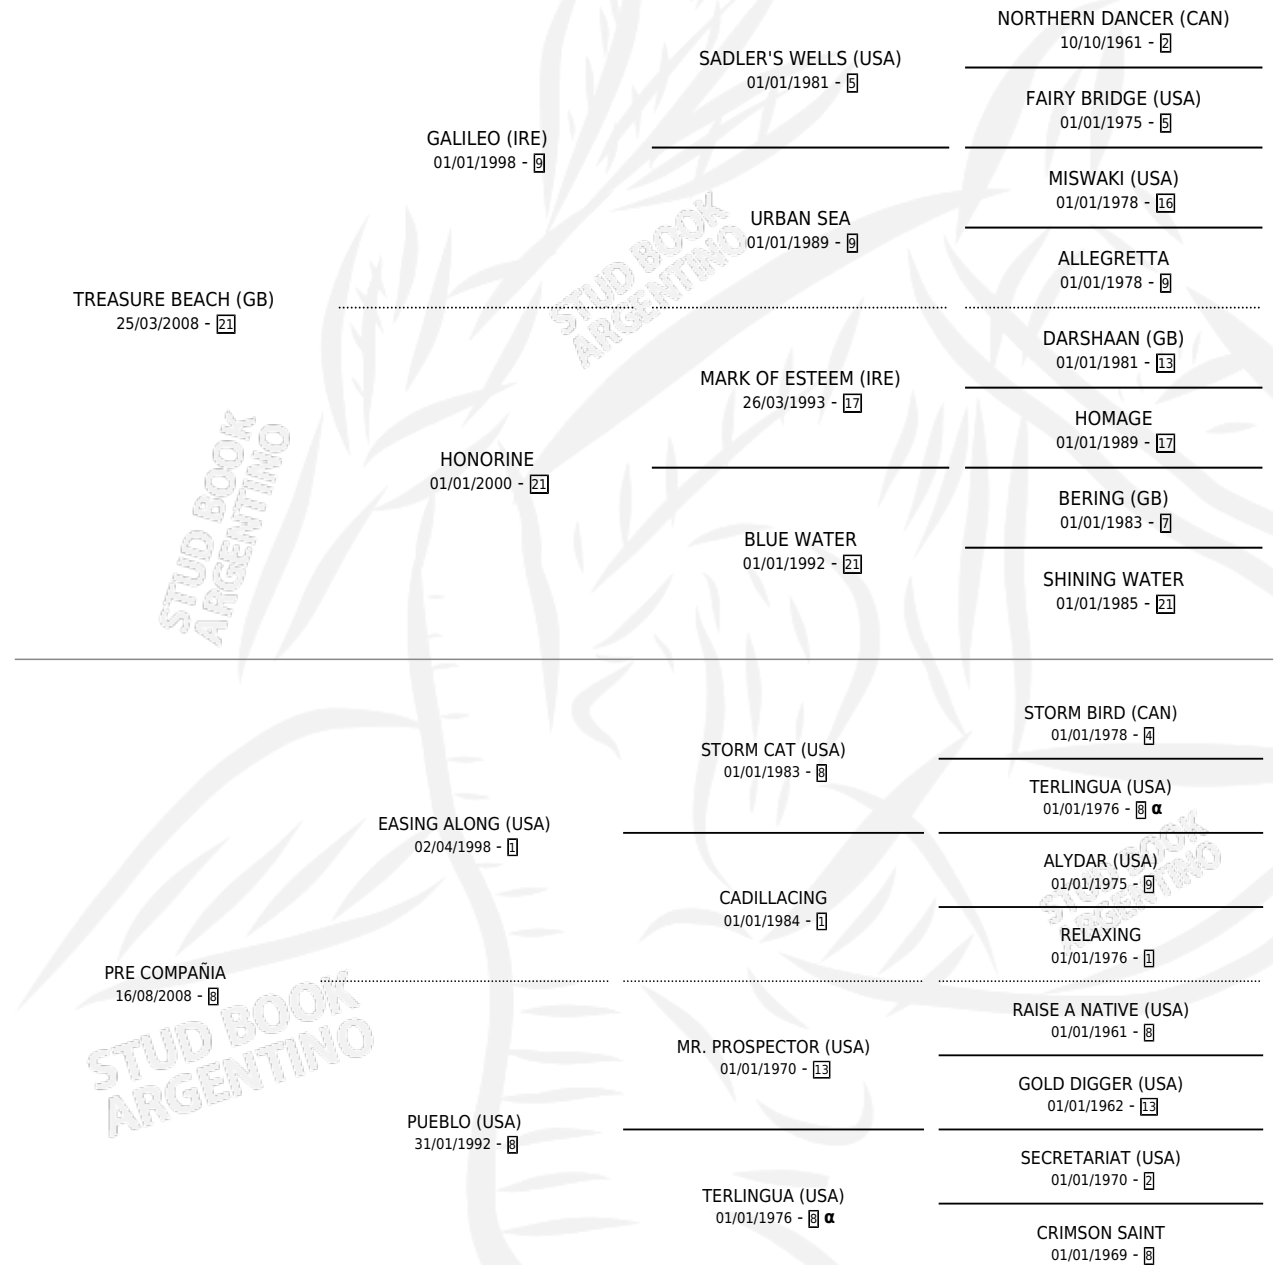

PEZ VELA

por **TREASURE BEACH (GB)** y **PRE COMPAÑIA** por **EASING ALONG (USA)**

Argentina · Macho · Zaino · SP · 22/09/2020
Familia 8-c · Volumen 44

ESTADO

TIPIFICACIÓN SANGUÍNEA	X
TIPIFICACIÓN POR ADN	✓
PASAPORTE	✓
IDENTIFICACIÓN POR MICROCHIP	✓
REPRODUCTOR	X

Lugar de nacimiento: Pozo de Luna

Criador: Pozo de Luna

PEDIGREE

INBREEDING : α

CAMPAÑA

Solo carreras oficiales de Argentina

POR EDAD

EDAD	CC	1°	2°	3°	4°	5°	NP	CLC	CLG	CLCG1	CLGG1	IMPORTE	GANANCIA / CC
2 AÑOS	1	0	0	0	0	1	0	0	0	0	0	\$57,500	\$57,500
3 AÑOS	6	1	0	0	1	2	2	0	0	0	0	\$1,269,500	\$211,583
5 AÑOS	1	0	1	0	0	0	0	0	0	0	0	\$945,000	\$945,000
TOTALES	8	1	1	0	1	3	2	0	0	0	0	\$2,272,000	\$284,000
%		12.5%	12.5%	0.0%	12.5%	37.5%	25.0%	0.0%	0.0%	0.0%	0.0%		