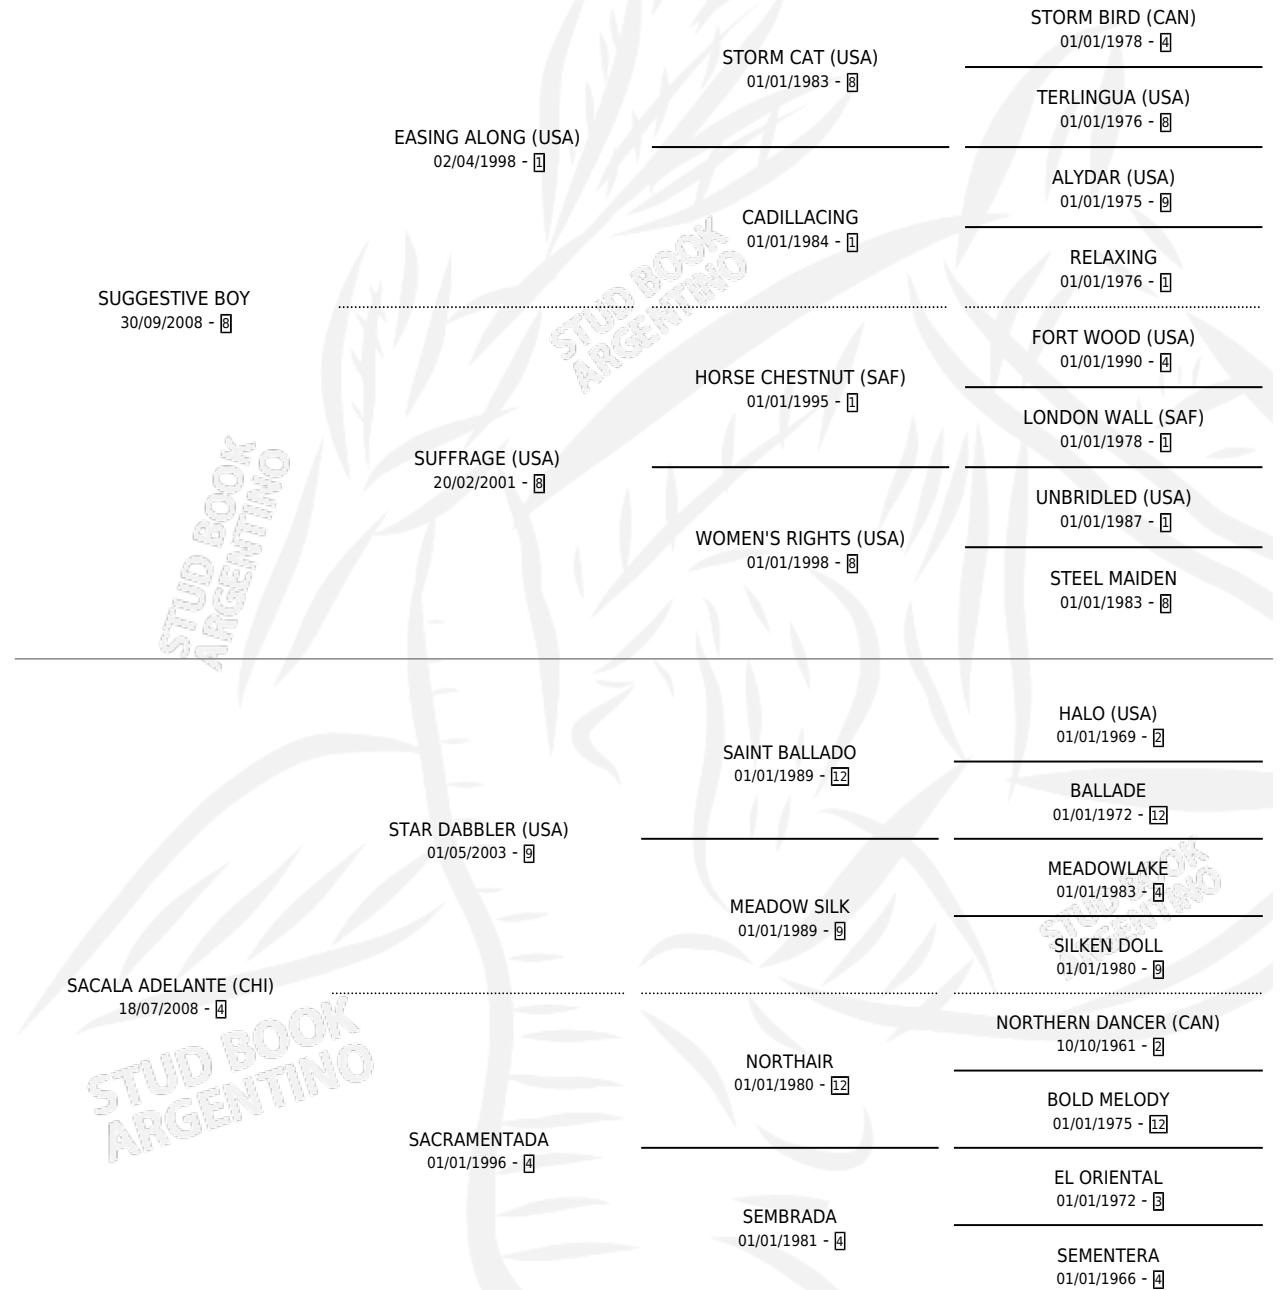

SOL Y PLAYA

por **SUGGESTIVE BOY** y **SACALA ADELANTE (CHI)** por
STAR DABBLER (USA)

Argentina · Hembra · Alazan · SP · 15/09/2020
Familia 4-p · Volumen 44

ESTADO

TIPIFICACIÓN SANGUÍNEA	X
TIPIFICACIÓN POR ADN	✓
PASAPORTE	✓
IDENTIFICACIÓN POR MICROCHIP	✓
REPRODUCTOR	X

Lugar de nacimiento: Pozo de Luna

Criador: Pozo de Luna

PEDIGREE

CAMPAÑA

Solo carreras oficiales de Argentina

POR EDAD

EDAD	CC	1°	2°	3°	4°	5°	NP	CLC	CLG	CLCG1	CLGG1	IMPORTE	GANANCIA / CC
3 AÑOS	6	0	1	0	1	2	2	0	0	0	0	\$626,500	\$104,417
TOTALES	6	0	1	0	1	2	2	0	0	0	0	\$626,500	\$104,417
%		0.0%	16.7%	0.0%	16.7%	33.3%	33.3%	0.0%	0.0%	0.0%	0.0%		