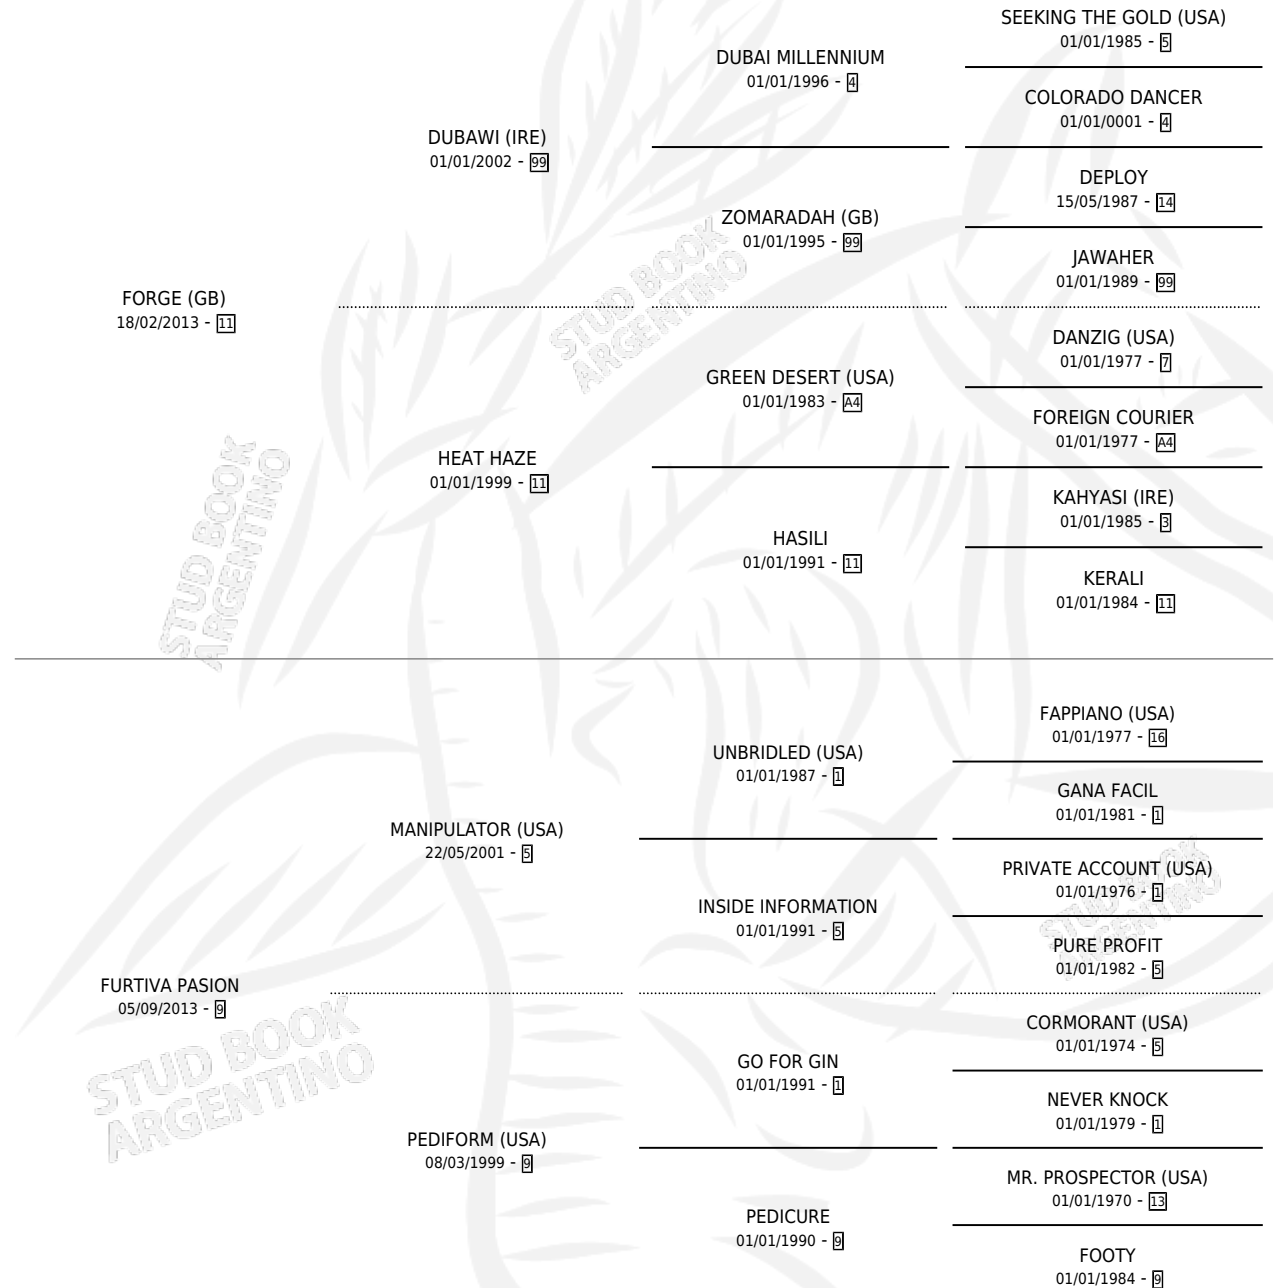

CARA TRAMPOSA

por **FORGE (GB)** y **FURTIVA PASION** por **MANIPULATOR (USA)**

Argentina · Hembra · Zaino · SP · 16/09/2020
Familia 9-e · Volumen 44

ESTADO

TIPIFICACIÓN SANGUÍNEA	X
TIPIFICACIÓN POR ADN	✓
PASAPORTE	✓
IDENTIFICACIÓN POR MICROCHIP	✓
REPRODUCTOR	✓

Lugar de nacimiento: Don Arcangel

Criador: Don Arcangel

PEDIGREE

CAMPAÑA

Solo carreras oficiales de Argentina

POR EDAD

EDAD	CC	1°	2°	3°	4°	5°	NP	CLC	CLG	CLCG1	CLGG1	IMPORTE	GANANCIA / CC
3 AÑOS	3	0	0	0	0	1	2	0	0	0	0	\$150,000	\$50,000
4 AÑOS	3	1	0	0	0	1	1	0	0	0	0	\$2,477,500	\$825,833
TOTALES	6	1	0	0	0	2	3	0	0	0	0	\$2,627,500	\$437,917
%		16.7%	0.0%	0.0%	0.0%	33.3%	50.0%	0.0%	0.0%	0.0%	0.0%		

Ganadora en San Isidro - \$2,627,500, a los 4 años.

POR DISTANCIA

HIPODROMO	CC	1°	2°	3°	4°	5°	NP	CLC	CLG	CLG1	CLGG1	IMPORTE
SAN ISIDRO	4	1	0	0	0	1	2	0	0	0	0	\$2,477,500
1400 MTS	1	0	0	0	0	0	1	0	0	0	0	\$0
1200 MTS	2	0	0	0	0	1	1	0	0	0	0	\$67,500
1300 MTS	1	1	0	0	0	0	0	0	0	0	0	\$2,410,000
PALERMO	2	0	0	0	0	1	1	0	0	0	0	\$150,000
1200 MTS	2	0	0	0	0	1	1	0	0	0	0	\$150,000