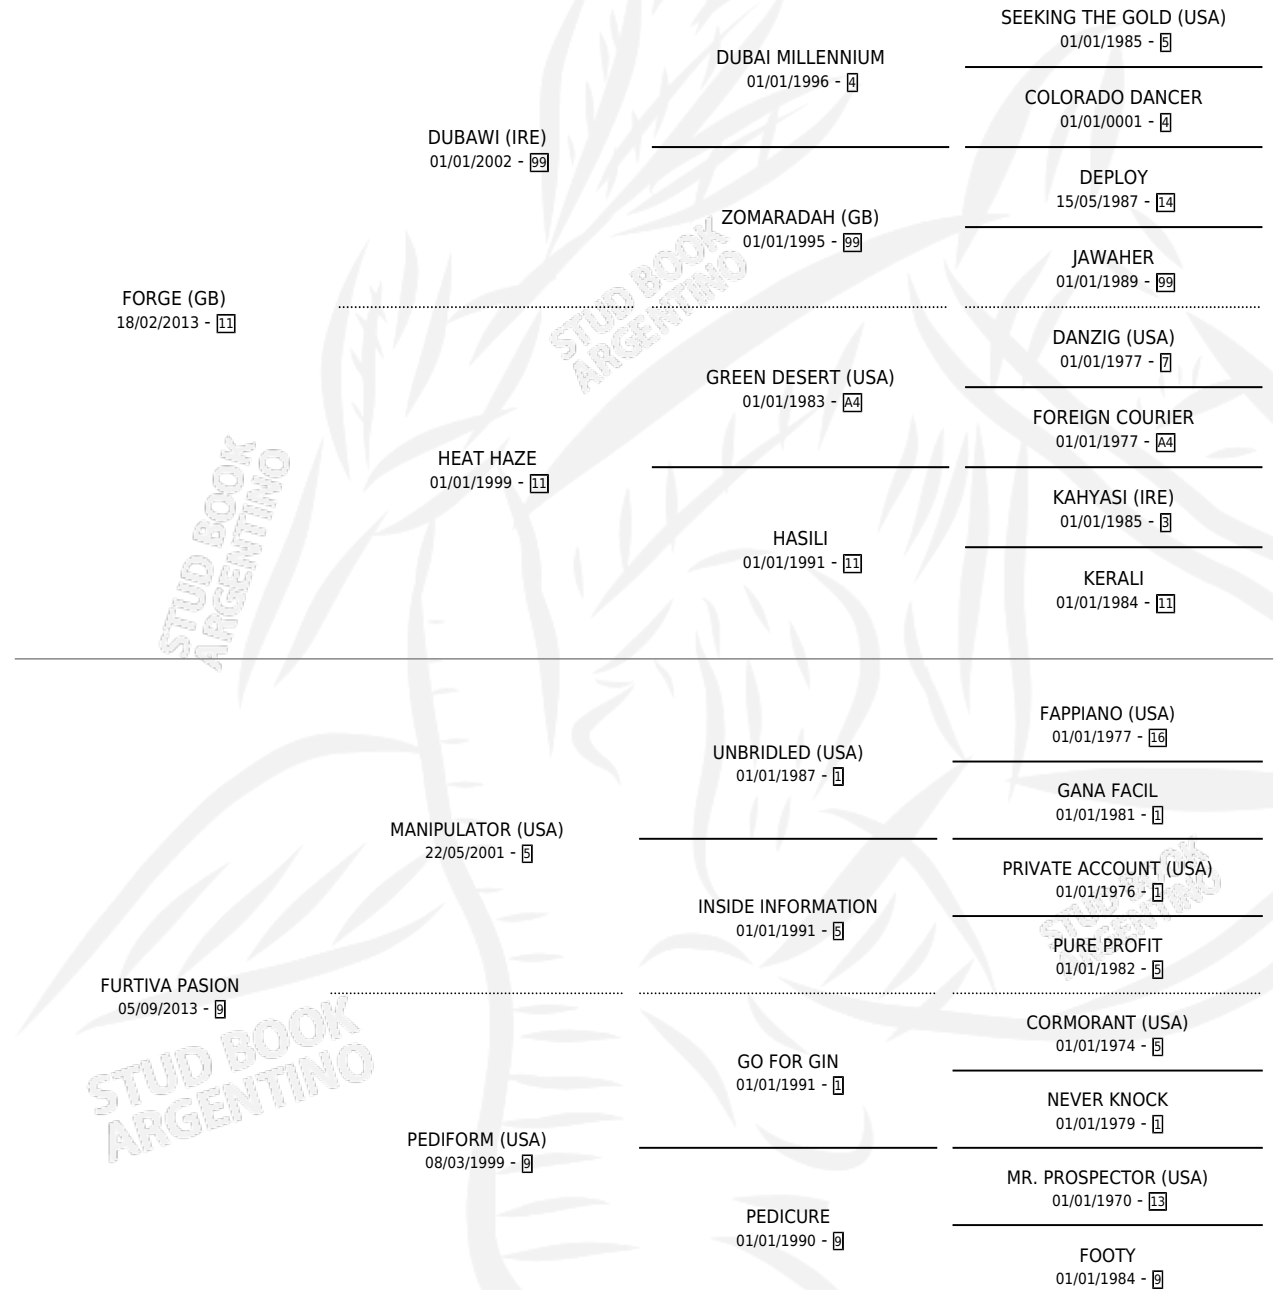

CARA TRAMPOSA

por **FORGE (GB)** y **FURTIVA PASION** por **MANIPULATOR (USA)**

Argentina · Hembra · Zaino · SP · 16/09/2020
Familia 9-e · Volumen 44

ESTADO

TIPIFICACIÓN SANGUÍNEA	X
TIPIFICACIÓN POR ADN	✓
PASAPORTE	✓
IDENTIFICACIÓN POR MICROCHIP	✓
REPRODUCTOR	✓

Lugar de nacimiento: Don Arcangel

Criador: Don Arcangel

PEDIGREE

CAMPAÑA

Solo carreras oficiales de Argentina

POR EDAD

EDAD	CC	1°	2°	3°	4°	5°	NP	CLC	CLG	CLCG1	CLGG1	IMPORTE	GANANCIA / CC
3 AÑOS	3	0	0	0	0	1	2	0	0	0	0	\$150,000	\$50,000
4 AÑOS	3	1	0	0	0	1	1	0	0	0	0	\$2,477,500	\$825,833
TOTALES	6	1	0	0	0	2	3	0	0	0	0	\$2,627,500	\$437,917
%		16.7%	0.0%	0.0%	0.0%	33.3%	50.0%	0.0%	0.0%	0.0%	0.0%		