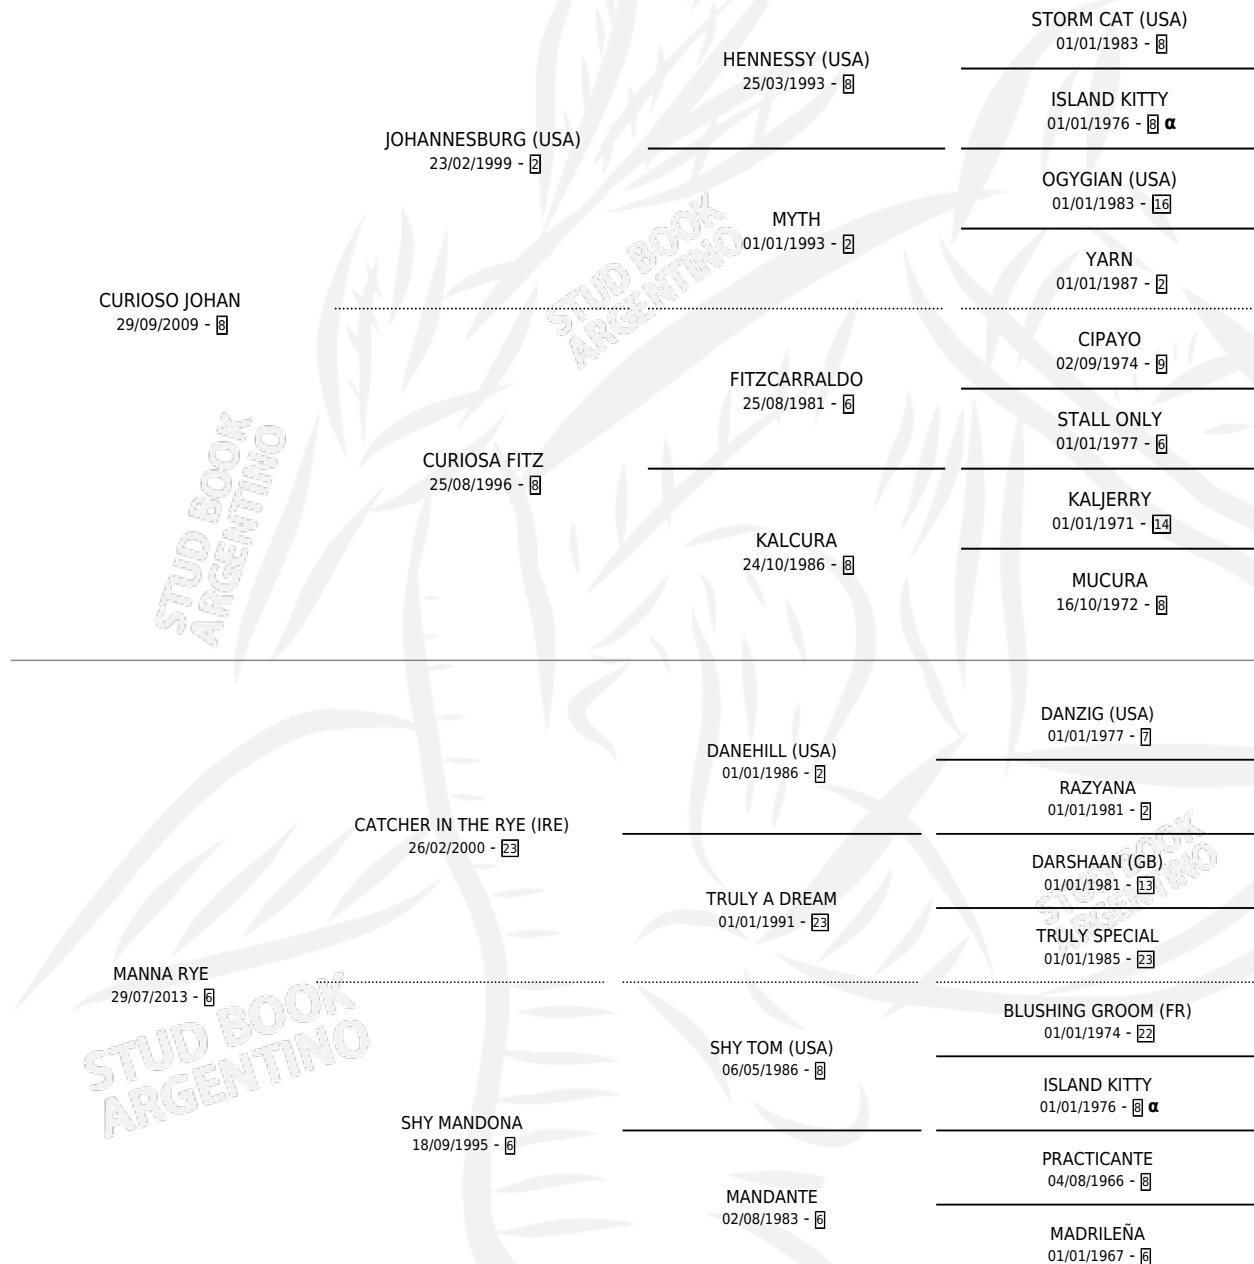

MANDATARIO JOHAN

por **CURIOSO JOHAN** y **MANNA RYE** por **CATCHER IN THE RYE (IRE)**

Argentina · Macho · Zaino · SP · 15/09/2018
Familia 6 · Volumen 43

ESTADO

TIPIFICACIÓN SANGUÍNEA	X
TIPIFICACIÓN POR ADN	✓
PASAPORTE	✓
IDENTIFICACIÓN POR MICROCHIP	✓
REPRODUCTOR	X

Lugar de nacimiento: Campo particular
Criador: Cora Juan Ignacio

PEDIGREE

INBREEDING : α

CAMPAÑA

Solo carreras oficiales de Argentina

POR EDAD

EDAD	CC	1°	2°	3°	4°	5°	NP	CLC	CLG	CLCG1	CLGG1	IMPORTE	GANANCIA / CC
5 AÑOS	8	0	0	2	0	1	5	0	0	0	0	\$399,000	\$49,875
6 AÑOS	7	1	0	0	0	2	4	0	0	0	0	\$2,201,000	\$314,429
TOTALES	15	1	0	2	0	3	9	0	0	0	0	\$2,600,000	\$173,333
%		6.7%	0.0%	13.3%	0.0%	20.0%	60.0%	0.0%	0.0%	0.0%	0.0%		

Ganador en San Isidro - \$2,600,000, a los 6 años.

POR DISTANCIA

HIPODROMO	CC	1°	2°	3°	4°	5°	NP	CLC	CLG	CLCG1	CLGG1	IMPORTE
SAN ISIDRO	15	1	0	2	0	3	9	0	0	0	0	\$2,600,000
1400 MTS	5	1	0	0	0	1	3	0	0	0	0	\$2,121,000
1200 MTS	4	0	0	1	0	0	3	0	0	0	0	\$134,000
1000 MTS	2	0	0	0	0	0	2	0	0	0	0	\$0
1100 MTS	4	0	0	1	0	2	1	0	0	0	0	\$345,000