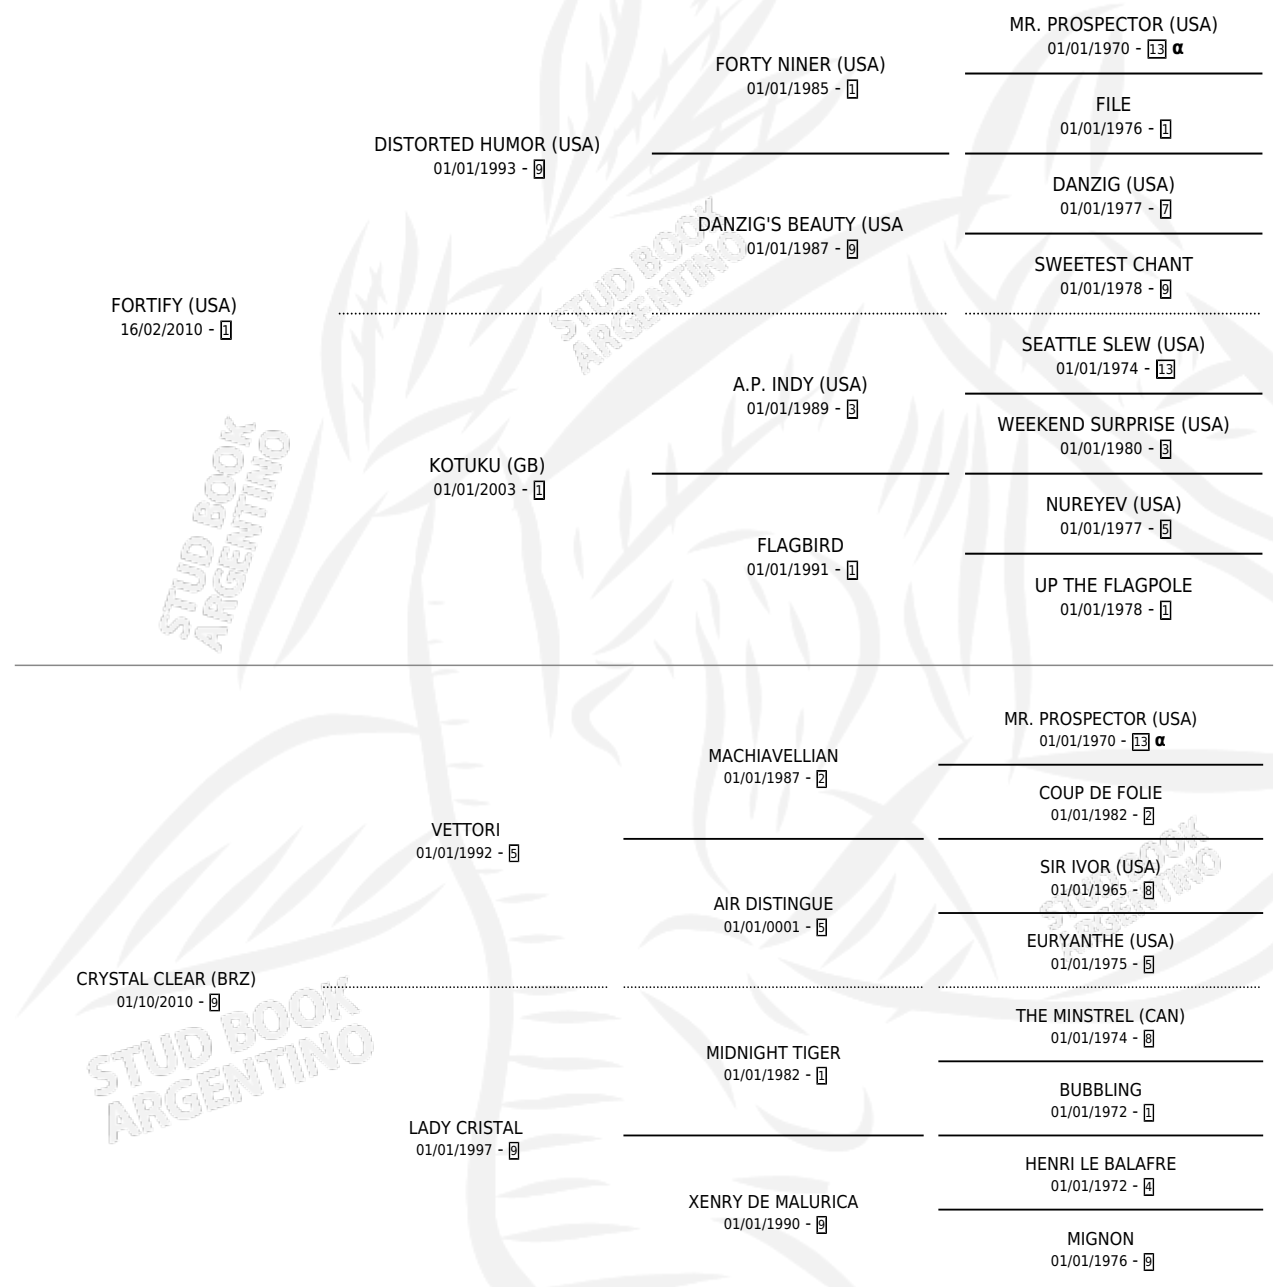

NAJA

por **FORTIFY (USA)** y **CRYSTAL CLEAR (BRZ)** por **VETTORI**

Argentina · Hembra · Alazan · SP · 28/09/2020
Familia 9 · Volumen 44

ESTADO

TIPIFICACIÓN SANGUÍNEA	X
TIPIFICACIÓN POR ADN	✓
PASAPORTE	✓
IDENTIFICACIÓN POR MICROCHIP	✓
REPRODUCTOR	X

Lugar de nacimiento: Campo particular
Criador: Haras Rio Dois Irmaos S.R.L.

PEDIGREE

INBREEDING : α

CAMPAÑA

Solo carreras oficiales de Argentina

POR EDAD

EDAD	CC	1°	2°	3°	4°	5°	NP	CLC	CLG	CLCG1	CLGG1	IMPORTE	GANANCIA / CC
3 AÑOS	5	2	0	1	0	2	0	2	0	0	0	\$3,735,750	\$747,150
4 AÑOS	3	1	2	0	0	0	0	0	0	0	0	\$6,120,000	\$2,040,000
5 AÑOS	2	1	0	0	0	0	1	1	0	0	0	\$3,224,000	\$1,612,000
TOTALES	10	4	2	1	0	2	1	3	0	0	0	\$13,079,750	\$1,307,975
%		40.0%	20.0%	10.0%	0.0%	20.0%	10.0%	30.0%	0.0%	0.0%	0.0%		