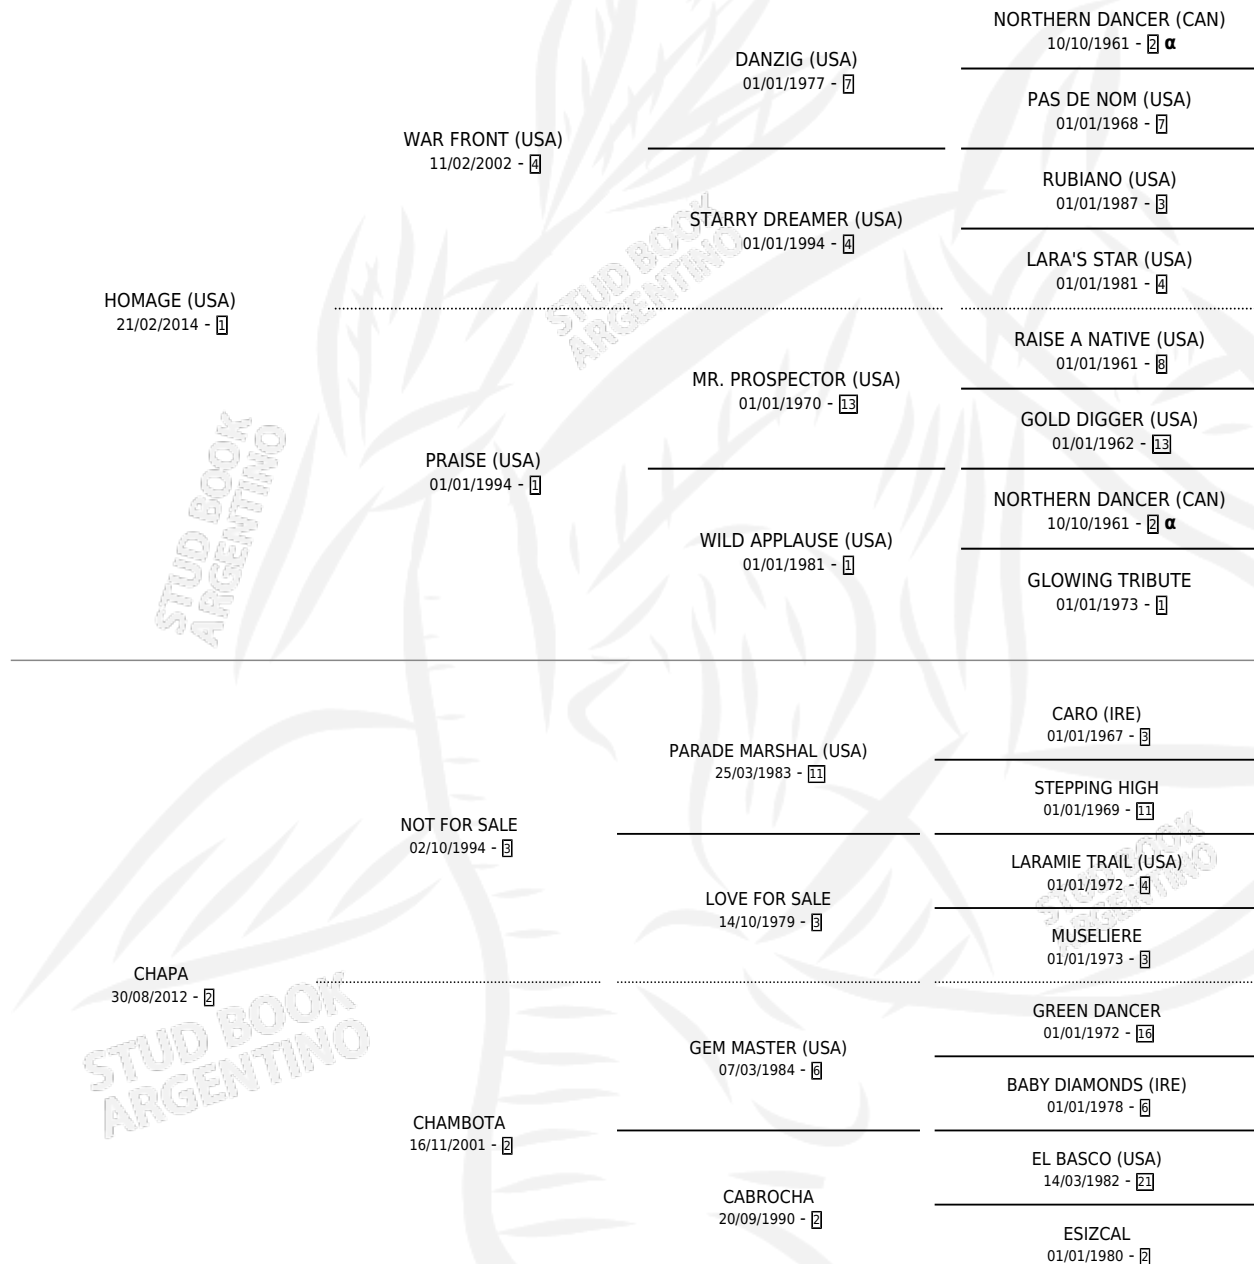

LOCO HOMENAJE

por **HOMAGE (USA)** y **CHAPA** por **NOT FOR SALE**

Argentina · Macho · Zaino · SP · 11/09/2020
Familia 2-h · Volumen 44

ESTADO

TIPIFICACIÓN SANGUÍNEA	X
TIPIFICACIÓN POR ADN	✓
PASAPORTE	✓
IDENTIFICACIÓN POR MICROCHIP	✓
REPRODUCTOR	X

Lugar de nacimiento: El Wing

Criador: El Wing

PEDIGREE

INBREEDING : α

LOCO HOMENAJE

Datos oficiales del Stud Book Argentino

Documento generado el 11/05/2026

studbook.org.ar