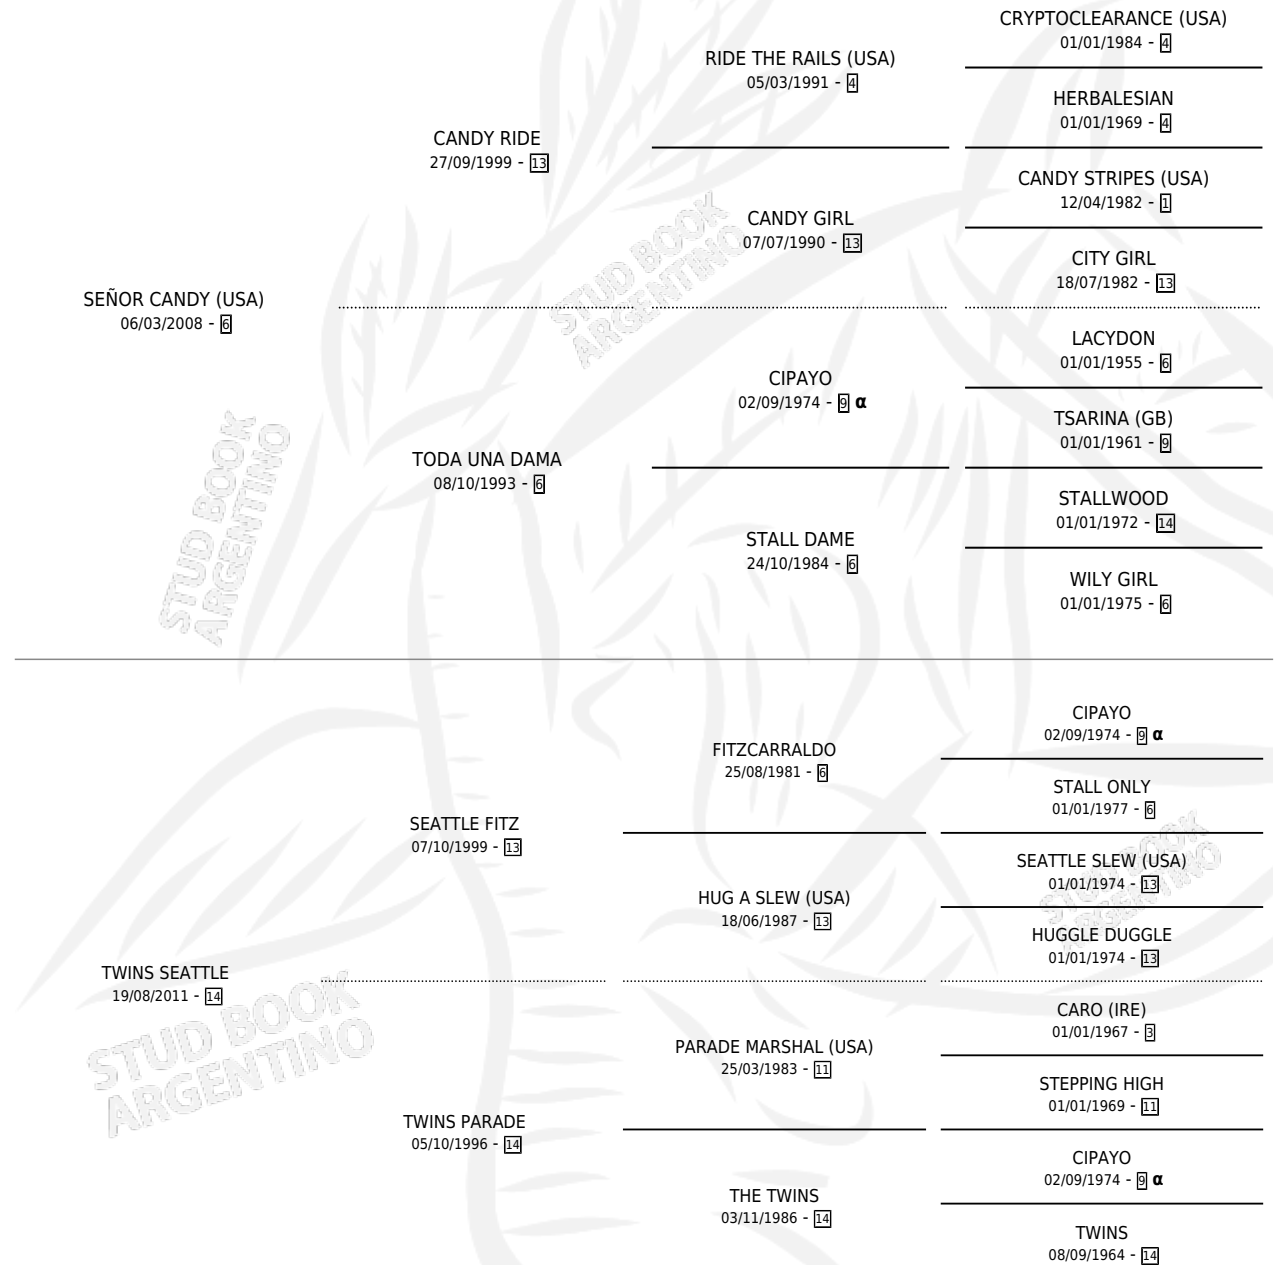

# SEÑOR SEATTLE

por SEÑOR CANDY (USA) y TWINS SEATTLE por SEATTLE FITZ

Argentina · Macho · Zaino · SP · 28/08/2020  
Familia 14-c · Volumen 44

## ESTADO

TIPIFICACIÓN SANGUÍNEA	X
TIPIFICACIÓN POR ADN	X
PASAPORTE	X
IDENTIFICACIÓN POR MICROCHIP	X
REPRODUCTOR	X

**Lugar de nacimiento:** La Eterna Cecilia  
**Criador:** La Eterna Cecilia

## PEDIGREE

INBREEDING :  $\alpha$