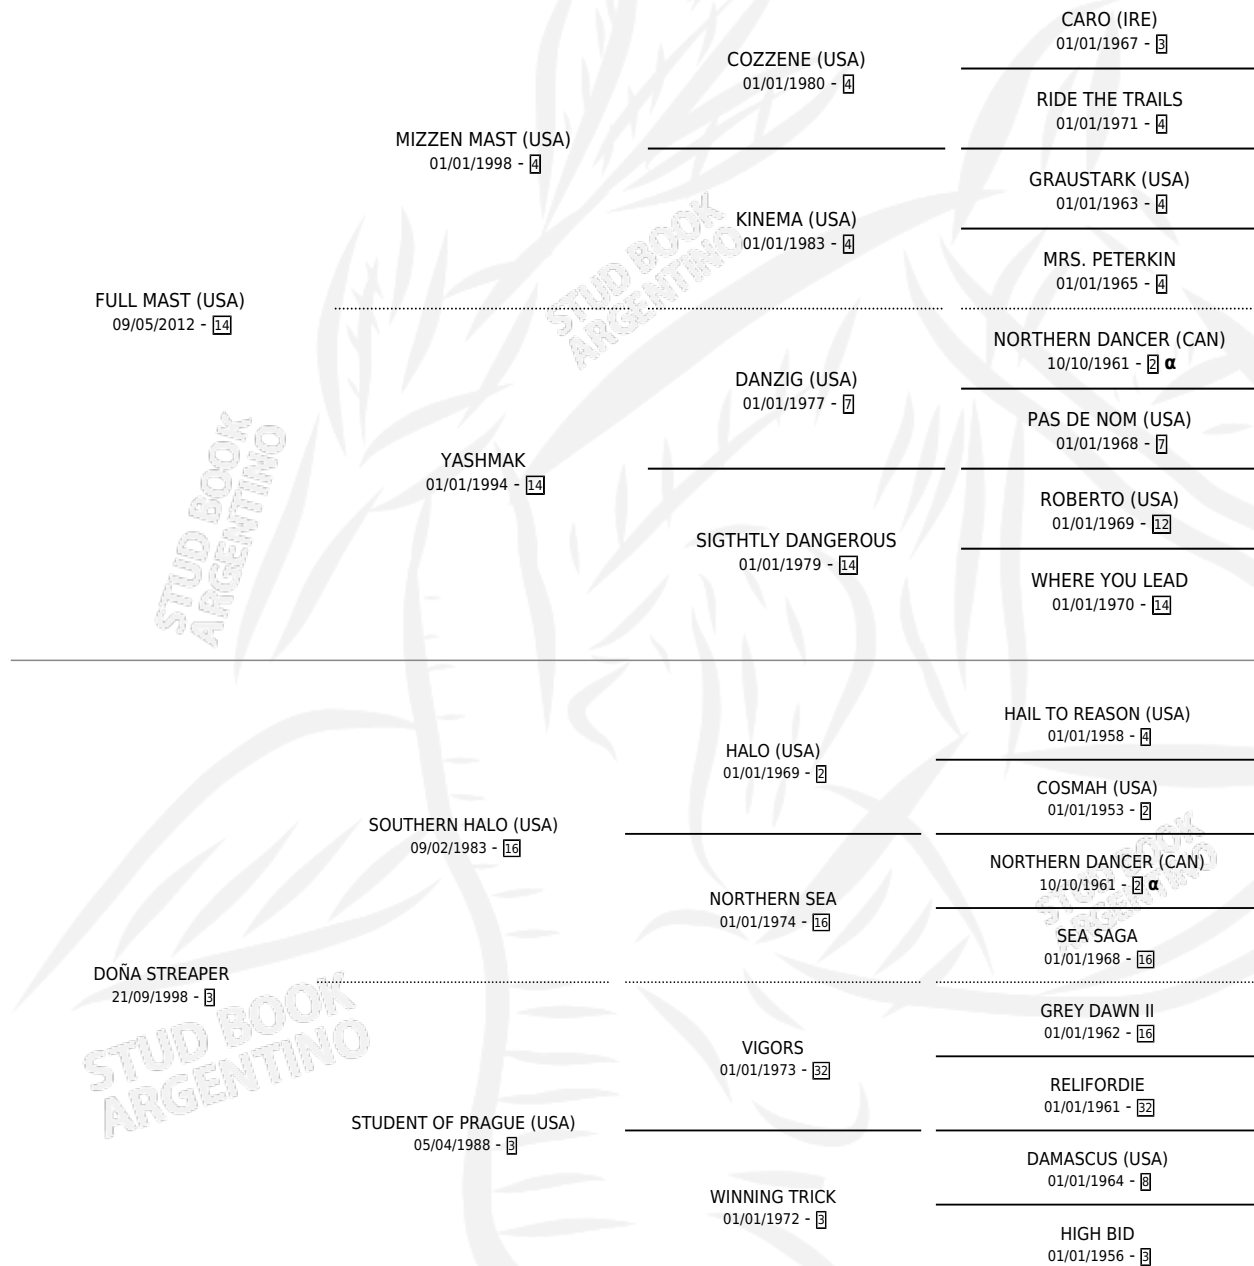

DOÑA PERFUME

por **FULL MAST (USA)** y **DOÑA STREAPER** por **SOUTHERN HALO (USA)**

Argentina · Hembra · Zaino · SP · 06/09/2020
Familia 3-n · Volumen 44

ESTADO

TIPIFICACIÓN SANGUÍNEA	X
TIPIFICACIÓN POR ADN	✓
PASAPORTE	✓
IDENTIFICACIÓN POR MICROCHIP	✓
REPRODUCTOR	✓

Lugar de nacimiento: San Benito
Criador: San Benito

PEDIGREE

INBREEDING : α