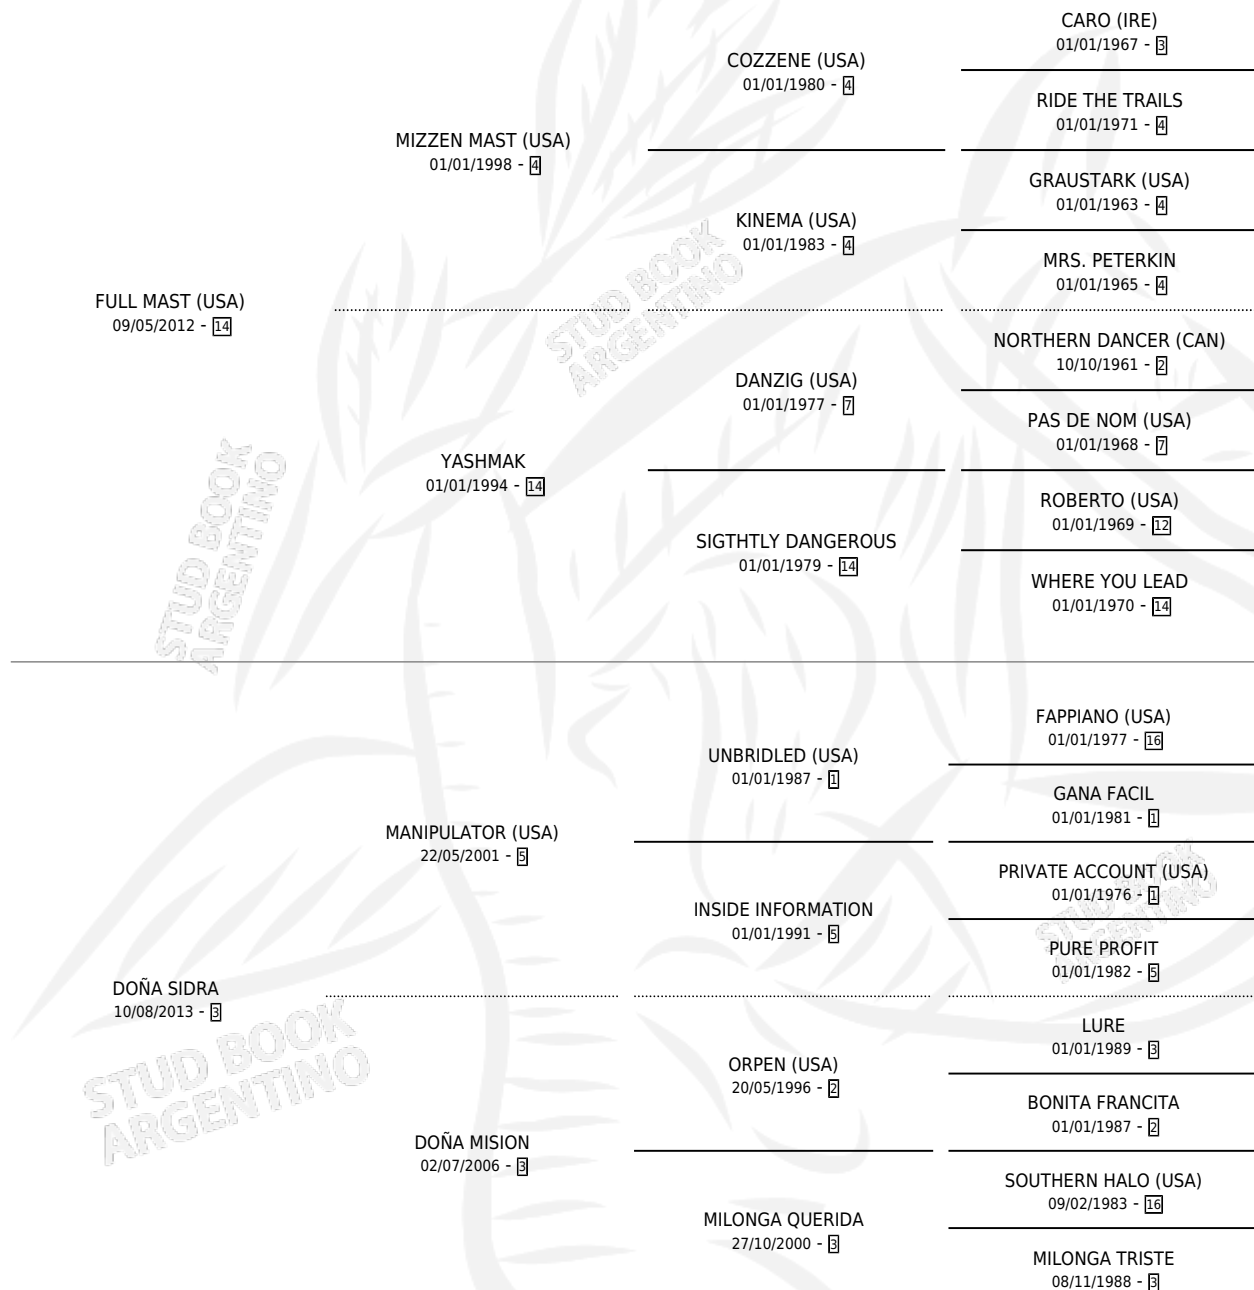

DOÑA DRAMA

por FULL MAST (USA) y DOÑA SIDRA por MANIPULATOR (USA)

Argentina · Hembra · Zaino · SP · 22/07/2020
Familia 3-h · Volumen 44

ESTADO

TIPIFICACIÓN SANGUÍNEA	X
TIPIFICACIÓN POR ADN	✓
PASAPORTE	✓
IDENTIFICACIÓN POR MICROCHIP	✓
REPRODUCTOR	X

Lugar de nacimiento: San Benito

Criador: San Benito

PEDIGREE