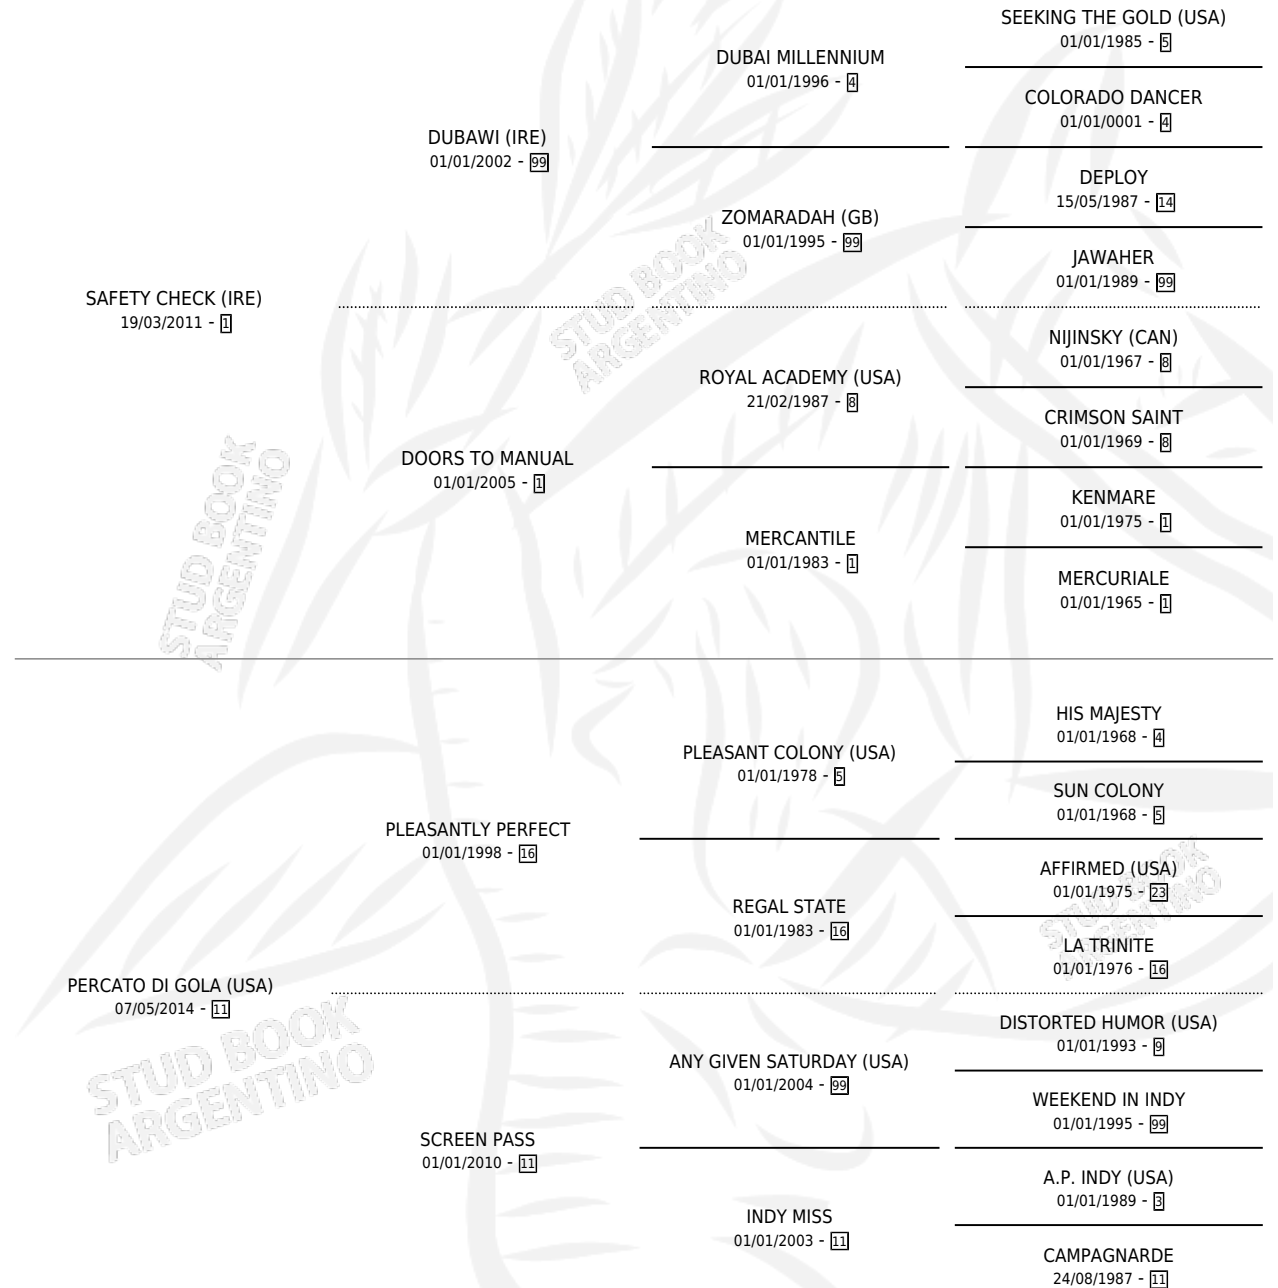

GOLON

por SAFETY CHECK (IRE) y PERCATO DI GOLA (USA) por PLEASANTLY PERFECT

Argentina · Macho · Alazan · SP · 06/10/2020
Familia 11-g · Volumen 44

ESTADO

TIPIFICACIÓN SANGUÍNEA	X
TIPIFICACIÓN POR ADN	✓
PASAPORTE	✓
IDENTIFICACIÓN POR MICROCHIP	✓
REPRODUCTOR	X

Lugar de nacimiento: Casabianca
Criador: Casabianca

PEDIGREE

CAMPAÑA

Solo carreras oficiales de Argentina

POR EDAD

EDAD	CC	1°	2°	3°	4°	5°	NP	CLC	CLG	CLCG1	CLGG1	IMPORTE	GANANCIA / CC
3 AÑOS	3	0	0	1	2	0	0	0	0	0	0	\$800,000	\$266,667
4 AÑOS	4	1	0	0	0	0	3	0	0	0	0	\$2,200,000	\$550,000
5 AÑOS	5	1	1	1	1	0	1	0	0	0	0	\$4,881,000	\$976,200
TOTALES	12	2	1	2	3	0	4	0	0	0	0	\$7,881,000	\$656,750
%		16.7%	8.3%	16.7%	25.0%	0.0%	33.3%	0.0%	0.0%	0.0%	0.0%		