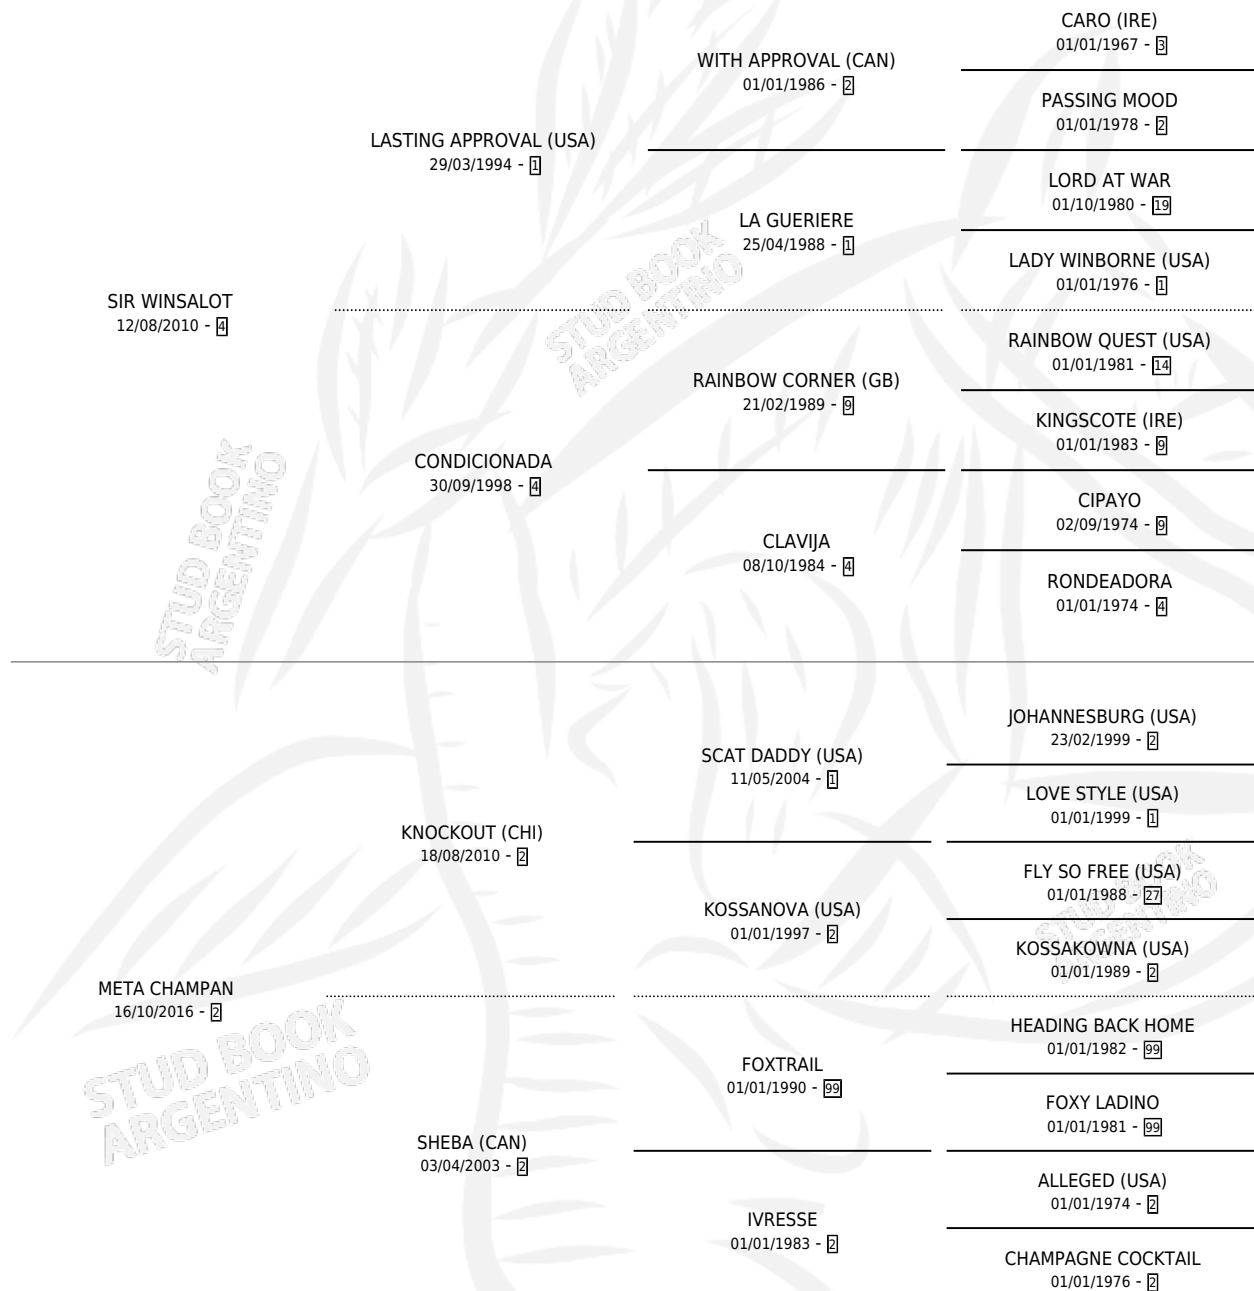

SERA TU VOZ

por SIR WINSALOT y META CHAMPAN por KNOCKOUT (CHI)

Argentina · Hembra · Zaino · SP · 02/09/2020
Familia 2-d · Volumen 44

ESTADO

TIPIFICACIÓN SANGUÍNEA	X
TIPIFICACIÓN POR ADN	✓
PASAPORTE	✓
IDENTIFICACIÓN POR MICROCHIP	✓
REPRODUCTOR	✓

Lugar de nacimiento: Don Arcangel
Criador: Don Arcangel

PEDIGREE

CAMPAÑA

Solo carreras oficiales de Argentina

POR EDAD

EDAD	CC	1°	2°	3°	4°	5°	NP	CLC	CLG	CLCG1	CLGG1	IMPORTE	GANANCIA / CC
3 AÑOS	13	0	2	2	0	3	6	0	0	0	0	\$2,088,630	\$160,664
4 AÑOS	10	1	2	1	0	2	4	0	0	0	0	\$5,773,100	\$577,310
5 AÑOS	1	0	0	0	0	0	1	0	0	0	0	\$81,150	\$81,150
TOTALES	24	1	4	3	0	5	11	0	0	0	0	\$7,942,880	\$330,953
%		4.2%	16.7%	12.5%	0.0%	20.8%	45.8%	0.0%	0.0%	0.0%	0.0%		