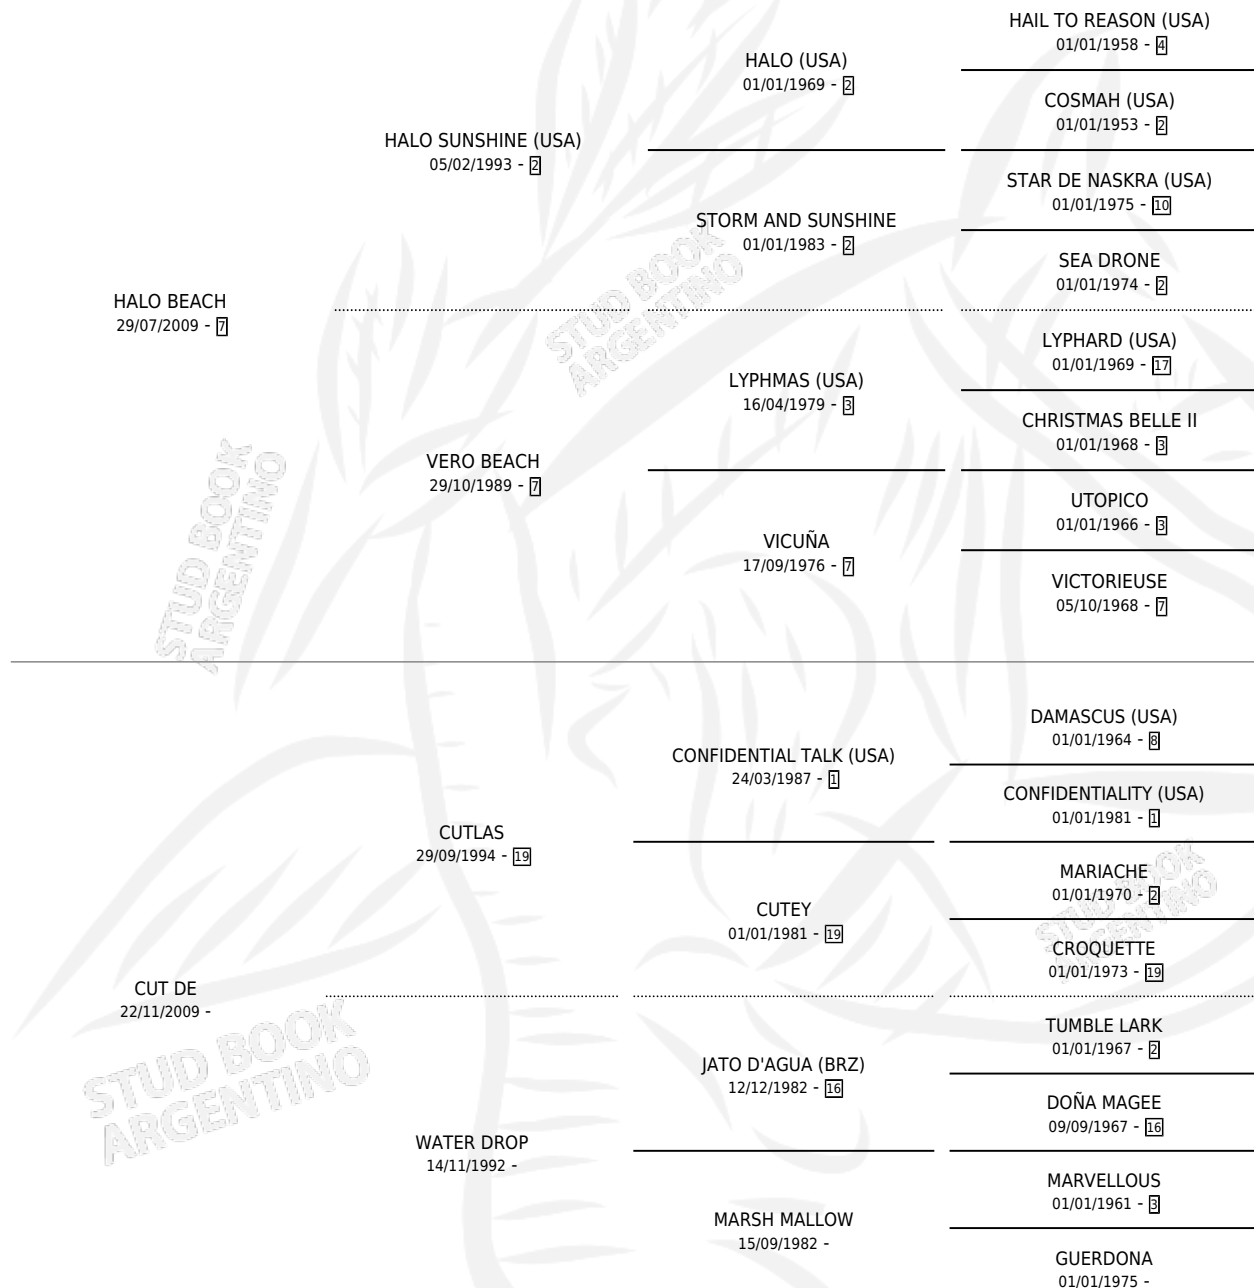

MALO Y QUE

por HALO BEACH y CUT DE por CUTLAS

Argentina · Macho · Zaino · SP · 30/09/2020
Familia · Volumen 44

ESTADO

TIPIFICACIÓN SANGUÍNEA	X
TIPIFICACIÓN POR ADN	✓
PASAPORTE	✓
IDENTIFICACIÓN POR MICROCHIP	✓
REPRODUCTOR	X

Lugar de nacimiento: El Yacare

Criador: El Yacare

PEDIGREE

CAMPAÑA

Solo carreras oficiales de Argentina

POR EDAD

EDAD	CC	1°	2°	3°	4°	5°	NP	CLC	CLG	CLCG1	CLGG1	IMPORTE	GANANCIA / CC
3 AÑOS	1	0	0	0	0	0	1	0	0	0	0	\$31,500	\$31,500
TOTALES	1	0	0	0	0	0	1	0	0	0	0	\$31,500	\$31,500
%		0.0%	0.0%	0.0%	0.0%	0.0%	100%	0.0%	0.0%	0.0%	0.0%		