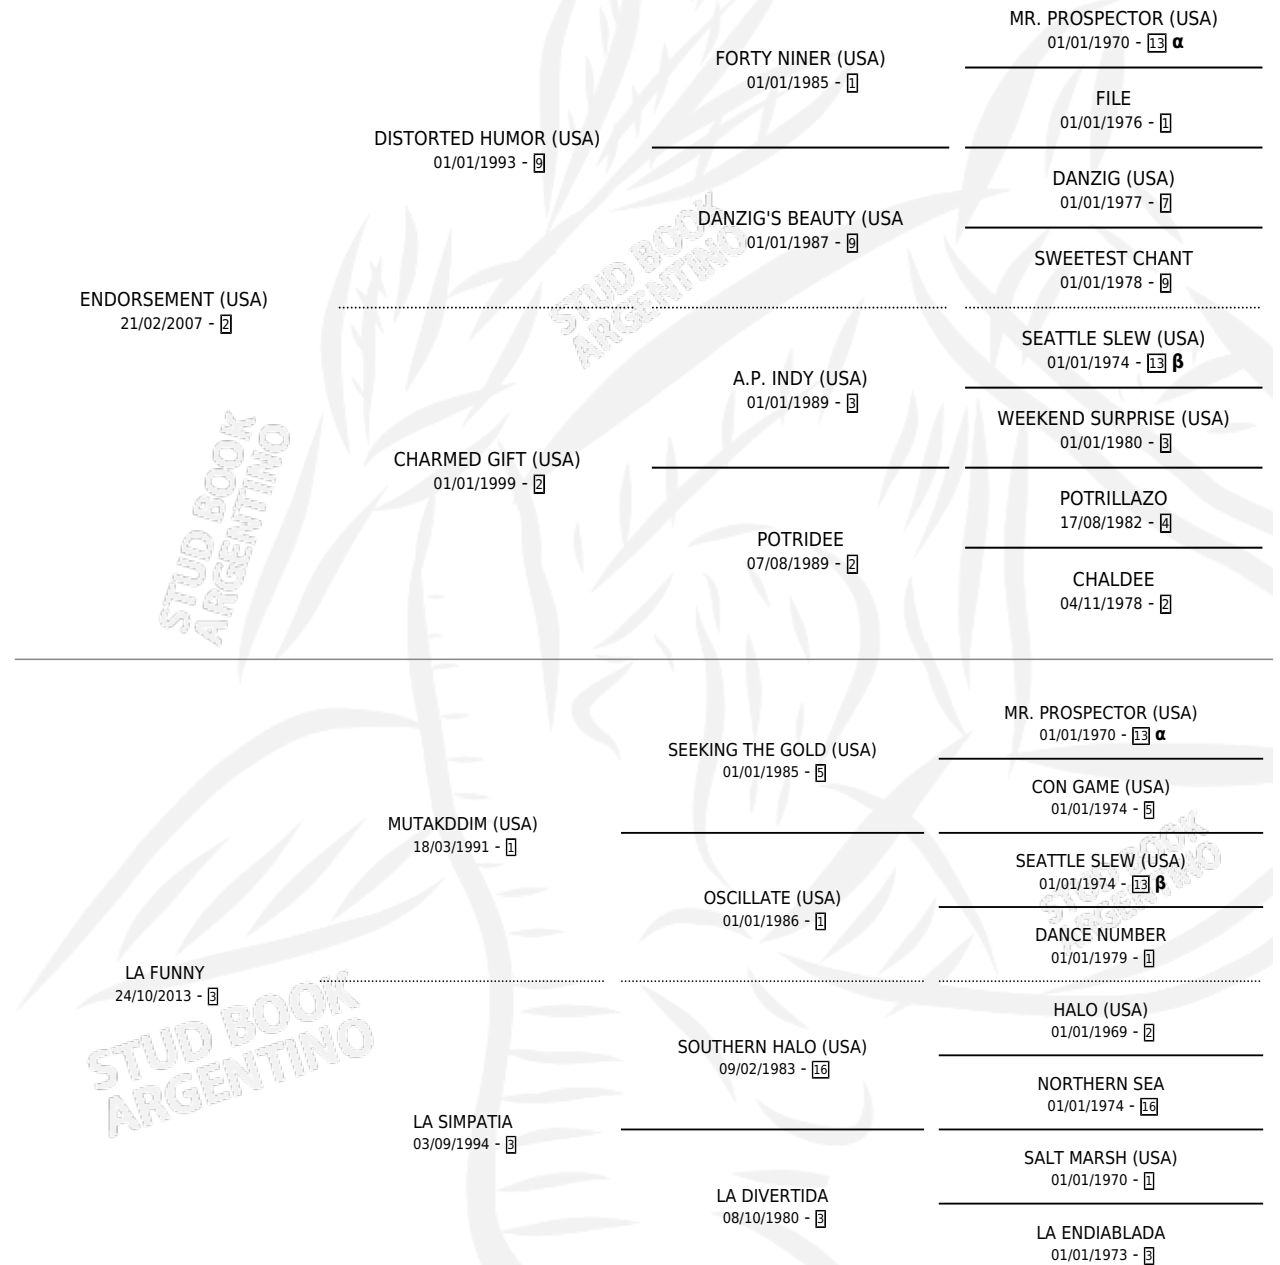

LA DIVERTENTE

por **ENDORSEMENT (USA)** y **LA FUNNY** por **MUTAKDDIM (USA)**

Argentina · Hembra · Zaino · SP · 27/07/2020
Familia 3-h · Volumen 44

ESTADO

TIPIFICACIÓN SANGUÍNEA	X
TIPIFICACIÓN POR ADN	✓
PASAPORTE	✓
IDENTIFICACIÓN POR MICROCHIP	✓
REPRODUCTOR	X

Lugar de nacimiento: La Quebrada

Criador: Haras La Quebrada S.A. y Cipriano Pommies Y Cia S.A.

PEDIGREE

INBREEDING : α,β

CAMPAÑA

Solo carreras oficiales de Argentina

POR EDAD

EDAD	CC	1°	2°	3°	4°	5°	NP	CLC	CLG	CLCG1	CLGG1	IMPORTE	GANANCIA / CC
4 AÑOS	2	0	0	0	1	0	1	0	0	0	0	\$384,500	\$192,250
5 AÑOS	10	2	1	1	2	1	3	0	0	0	0	\$3,490,275	\$349,028
TOTALES	12	2	1	1	3	1	4	0	0	0	0	\$3,874,775	\$322,898
%		16.7%	8.3%	8.3%	25.0%	8.3%	33.3%	0.0%	0.0%	0.0%	0.0%		

Ganadora de 2 carreras en Dolores - \$3,874,775, a los 5 años.

POR DISTANCIA

HIPODROMO	CC	1°	2°	3°	4°	5°	NP	CLC	CLG	CLCG1	CLGG1	IMPORTE
DOLORES	6	2	1	1	1	0	1	0	0	0	0	\$2,905,475
1100 MTS	2	1	1	0	0	0	0	0	0	0	0	\$1,542,475
1000 MTS	3	1	0	1	1	0	0	0	0	0	0	\$1,313,000
800 MTS	1	0	0	0	0	0	1	0	0	0	0	\$50,000
LA PLATA	6	0	0	0	2	1	3	0	0	0	0	\$969,300
1200 MTS	3	0	0	0	0	1	2	0	0	0	0	\$308,000
1000 MTS	2	0	0	0	1	0	1	0	0	0	0	\$335,800
1100 MTS	1	0	0	0	1	0	0	0	0	0	0	\$325,500