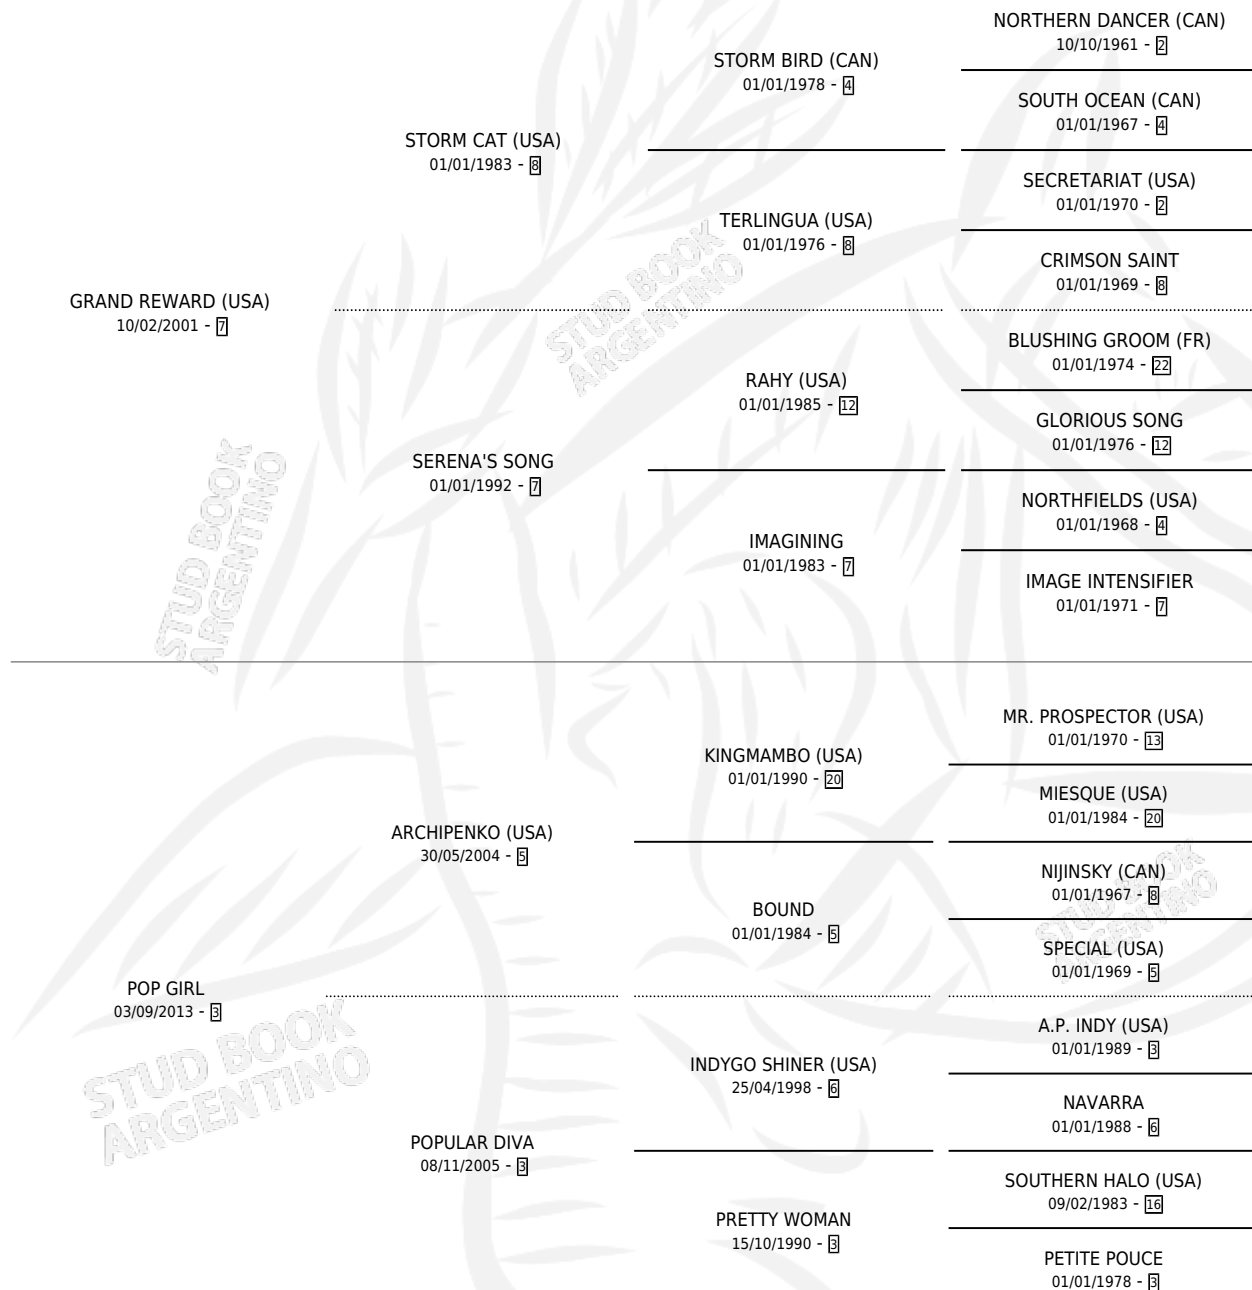

LATIN POP

por **GRAND REWARD (USA)** y **POP GIRL** por **ARCHIPENKO (USA)**

Argentina · Macho · Zaino · SP · 21/09/2020
Familia 3-h · Volumen 44

ESTADO

TIPIFICACIÓN SANGUÍNEA	X
TIPIFICACIÓN POR ADN	✓
PASAPORTE	✓
IDENTIFICACIÓN POR MICROCHIP	✓
REPRODUCTOR	X

Lugar de nacimiento: La Quebrada
Criador: La Quebrada

PEDIGREE

CAMPAÑA

Solo carreras oficiales de Argentina

POR EDAD

EDAD	CC	1°	2°	3°	4°	5°	NP	CLC	CLG	CLCG1	CLGG1	IMPORTE	GANANCIA / CC
4 AÑOS	1	0	0	0	0	0	1	0	0	0	0	\$0	\$0
TOTALES	1	0	0	0	0	0	1	0	0	0	0	\$0	\$0
%		0.0%	0.0%	0.0%	0.0%	0.0%	100%	0.0%	0.0%	0.0%	0.0%		