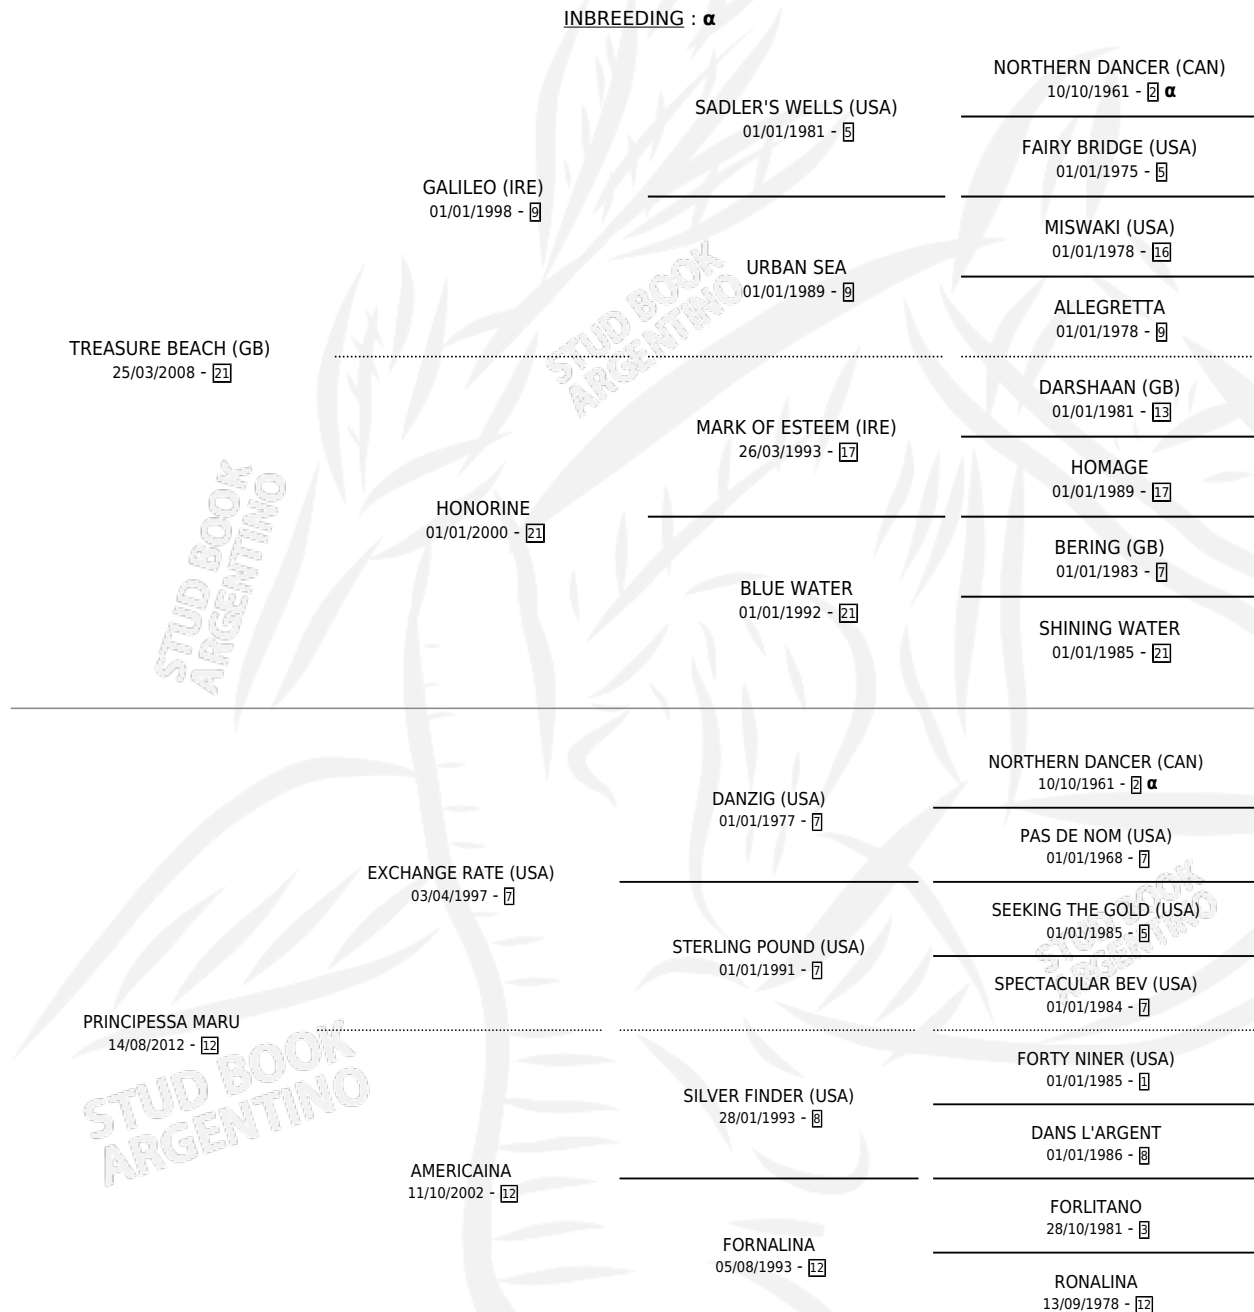

DON CERVANTES

por **TREASURE BEACH (GB)** y **PRINCIPESSA MARU** por
EXCHANGE RATE (USA)

Argentina · Macho · Zaino Colorado · SP · 20/09/2020
Familia 12 · Volumen 44

ESTADO

TIPIFICACIÓN SANGUÍNEA	X
TIPIFICACIÓN POR ADN	✓
PASAPORTE	✓
IDENTIFICACIÓN POR MICROCHIP	✓
REPRODUCTOR	X

Lugar de nacimiento: Los Bayitos

Criador: Triñanes Gustavo Armando y Loizzo Francisco Enrique

PEDIGREE

INBREEDING : α

CAMPAÑA

Solo carreras oficiales de Argentina

POR EDAD

EDAD	CC	1°	2°	3°	4°	5°	NP	CLC	CLG	CLCG1	CLGG1	IMPORTE	GANANCIA / CC
4 AÑOS	6	2	1	1	2	0	0	0	0	0	0	\$10,490,000	\$1,748,333
5 AÑOS	7	1	3	3	0	0	0	0	0	0	0	\$10,604,250	\$1,514,893
TOTALES	13	3	4	4	2	0	0	0	0	0	0	\$21,094,250	\$1,622,635
%		23.1%	30.8%	30.8%	15.4%	0.0%	0.0%	0.0%	0.0%	0.0%	0.0%		

Ganador de 3 carreras en San Isidro - \$21,094,250, a los 4 y 5 años.

POR DISTANCIA

HIPODROMO	CC	1°	2°	3°	4°	5°	NP	CLC	CLG	CLCG1	CLGG1	IMPORTE
SAN ISIDRO	11	3	4	3	1	0	0	0	0	0	0	\$20,002,250
1800 MTS	1	0	1	0	0	0	0	0	0	0	0	\$1,793,750
1600 MTS	7	2	2	2	1	0	0	0	0	0	0	\$12,543,500
2000 MTS	2	1	1	0	0	0	0	0	0	0	0	\$5,345,000
1400 MTS	1	0	0	1	0	0	0	0	0	0	0	\$320,000
LA PLATA	1	0	0	1	0	0	0	0	0	0	0	\$682,000
2000 MTS	1	0	0	1	0	0	0	0	0	0	0	\$682,000
PALERMO	1	0	0	0	1	0	0	0	0	0	0	\$410,000
1400 MTS	1	0	0	0	1	0	0	0	0	0	0	\$410,000