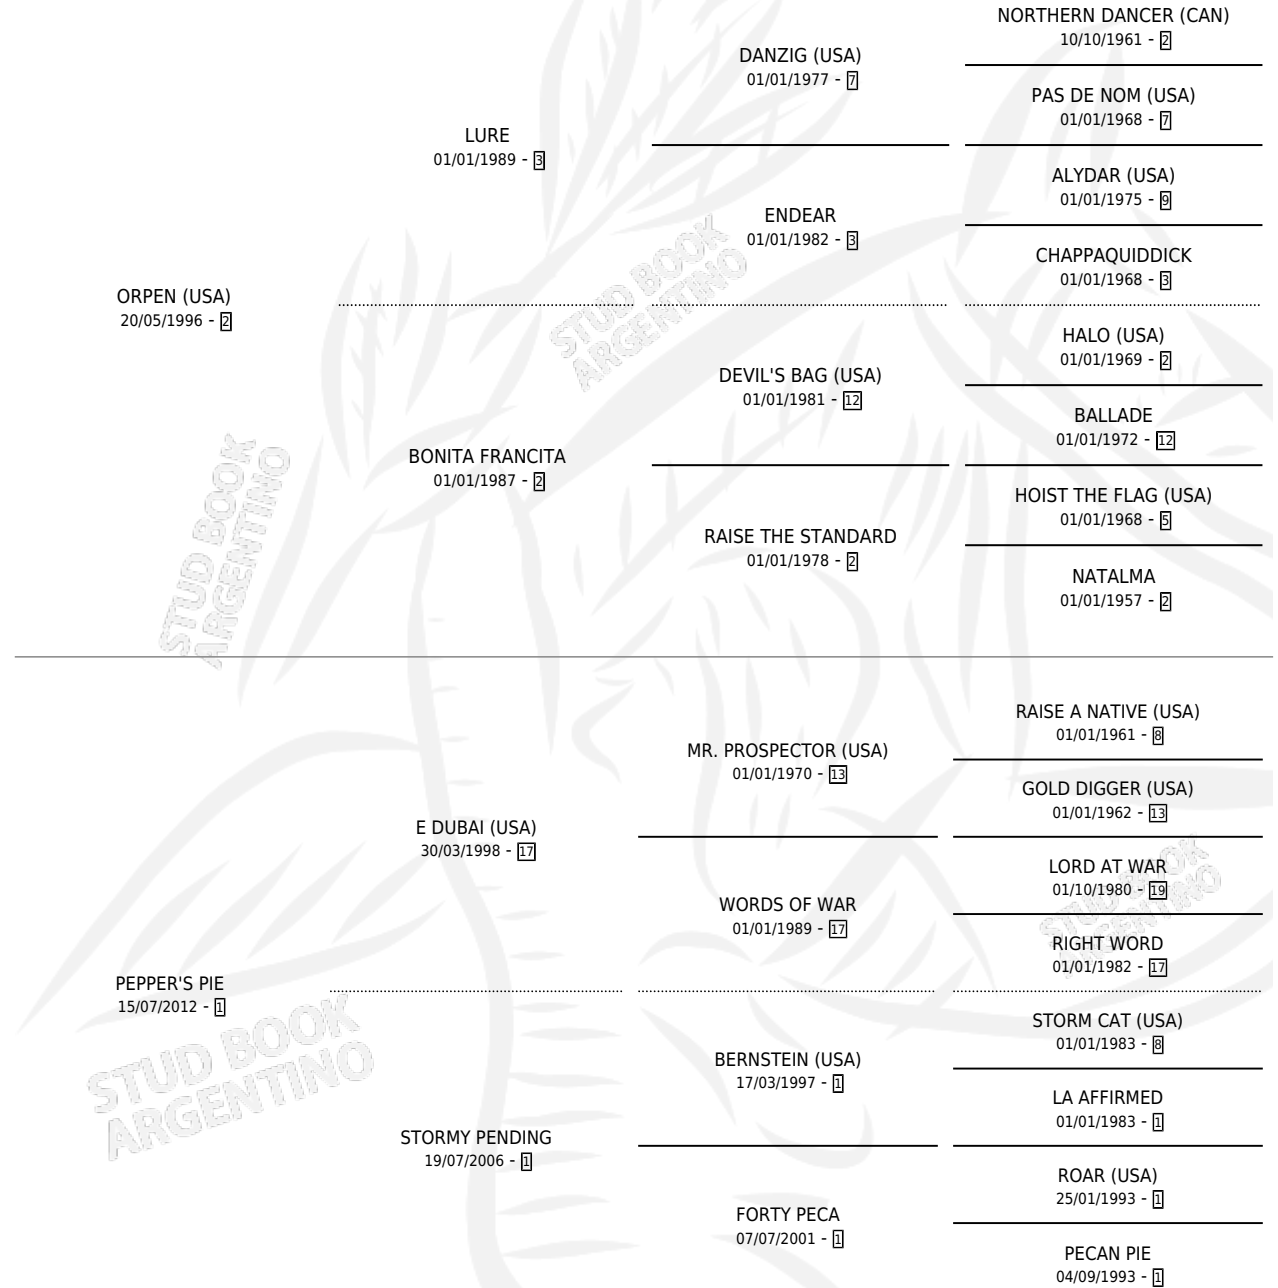

HAIL CESAR

por **ORPEN (USA)** y **PEPPER'S PIE** por **E DUBAI (USA)**

Argentina · Hembra · Zaino · SP · 09/09/2020

Familia 1-m · Volumen 44

ESTADO

TIPIFICACIÓN SANGUÍNEA	X
TIPIFICACIÓN POR ADN	✓
PASAPORTE	✓
IDENTIFICACIÓN POR MICROCHIP	✓
REPRODUCTOR	X

Lugar de nacimiento: Las Raices

Criador: Las Raices

PEDIGREE

CAMPAÑA

Solo carreras oficiales de Argentina

POR EDAD

EDAD	CC	1°	2°	3°	4°	5°	NP	CLC	CLG	CLCG1	CLGG1	IMPORTE	GANANCIA / CC
4 AÑOS	5	1	0	1	1	0	2	0	0	0	0	\$3,160,000	\$632,000
TOTALES	5	1	0	1	1	0	2	0	0	0	0	\$3,160,000	\$632,000
%		20.0%	0.0%	20.0%	20.0%	0.0%	40.0%	0.0%	0.0%	0.0%	0.0%		