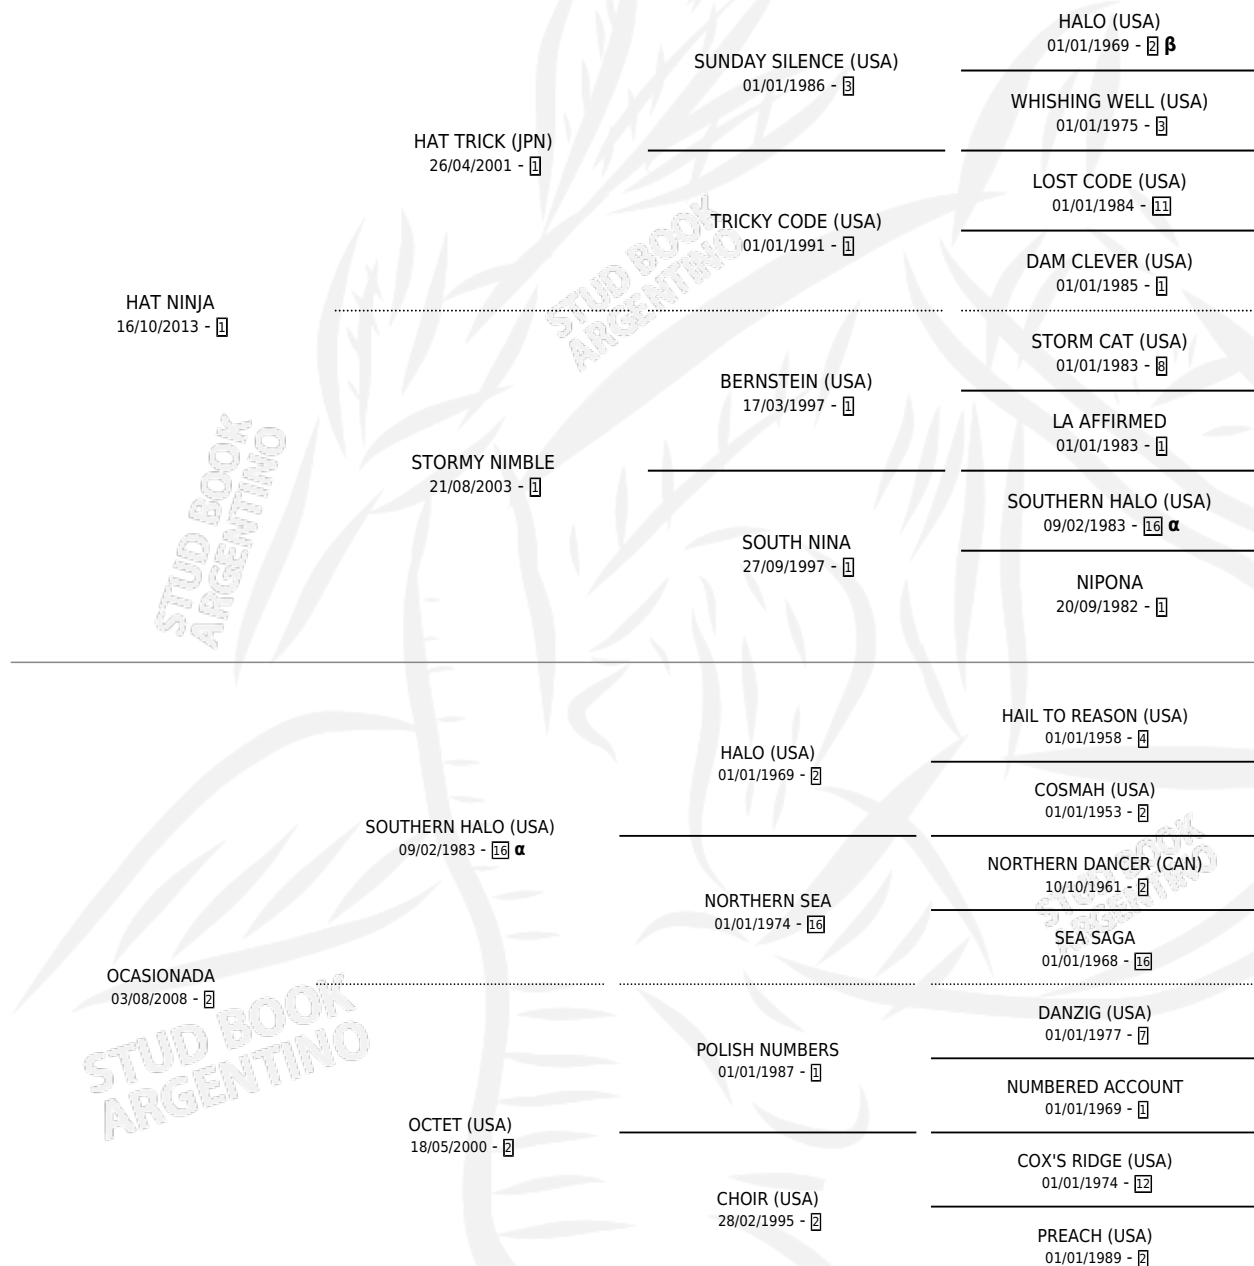

# HATO

por **HAT NINJA** y **OCASIONADA** por **SOUTHERN HALO**  
(USA)

Argentina · Macho · Zaino · SP · 09/09/2020  
Familia 2-f · Volumen 44

## ESTADO

TIPIFICACIÓN SANGUÍNEA	X
TIPIFICACIÓN POR ADN	✓
PASAPORTE	✓
IDENTIFICACIÓN POR MICROCHIP	✓
REPRODUCTOR	X

**Lugar de nacimiento:** Las Raices  
**Criador:** Las Raices

## PEDIGREE

INBREEDING : **α,β**