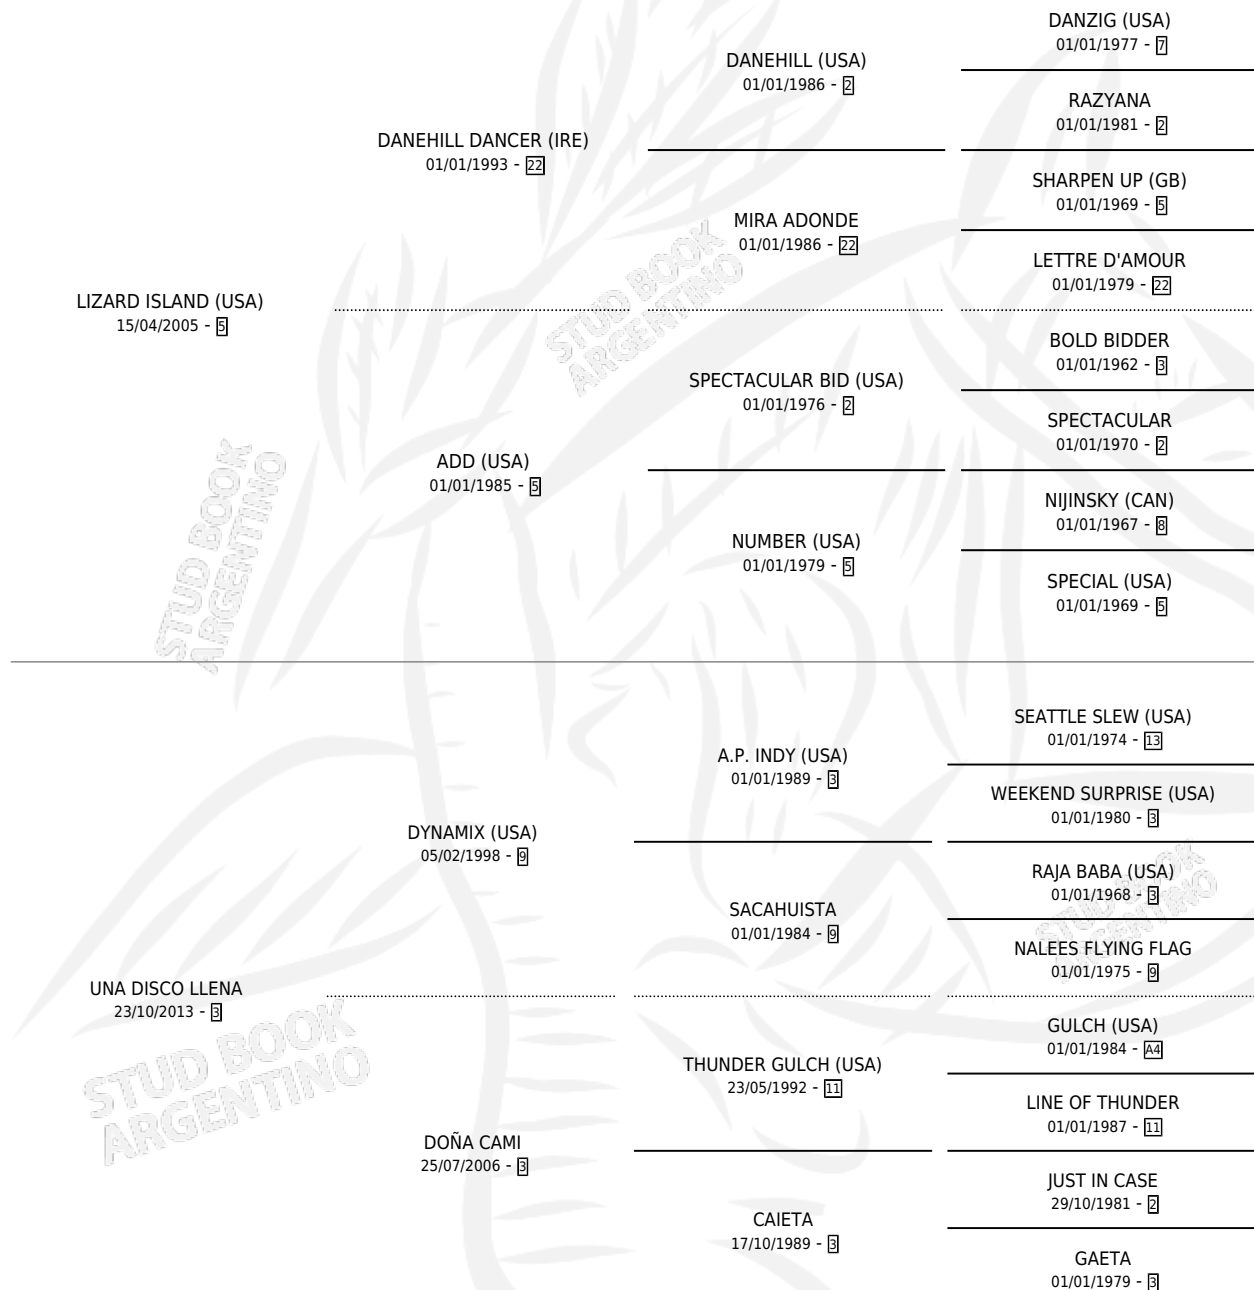

UM BEIJO

por LIZARD ISLAND (USA) y UNA DISCO LLENA por DYNAMIX (USA)

Argentina · Macho · Alazan · SP · 29/09/2020
Familia 3-b · Volumen 44

ESTADO

TIPIFICACIÓN SANGUÍNEA	X
TIPIFICACIÓN POR ADN	✓
PASAPORTE	✓
IDENTIFICACIÓN POR MICROCHIP	✓
REPRODUCTOR	X

Lugar de nacimiento: Rancho Lujan
Criador: Aladro Jose Andres

PEDIGREE

CAMPAÑA

Solo carreras oficiales de Argentina

POR EDAD

EDAD	CC	1°	2°	3°	4°	5°	NP	CLC	CLG	CLCG1	CLGG1	IMPORTE	GANANCIA / CC
2 AÑOS	1	0	0	0	0	0	1	0	0	0	0	\$0	\$0
TOTALES	1	0	0	0	0	0	1	0	0	0	0	\$0	\$0
%		0.0%	0.0%	0.0%	0.0%	0.0%	100%	0.0%	0.0%	0.0%	0.0%		