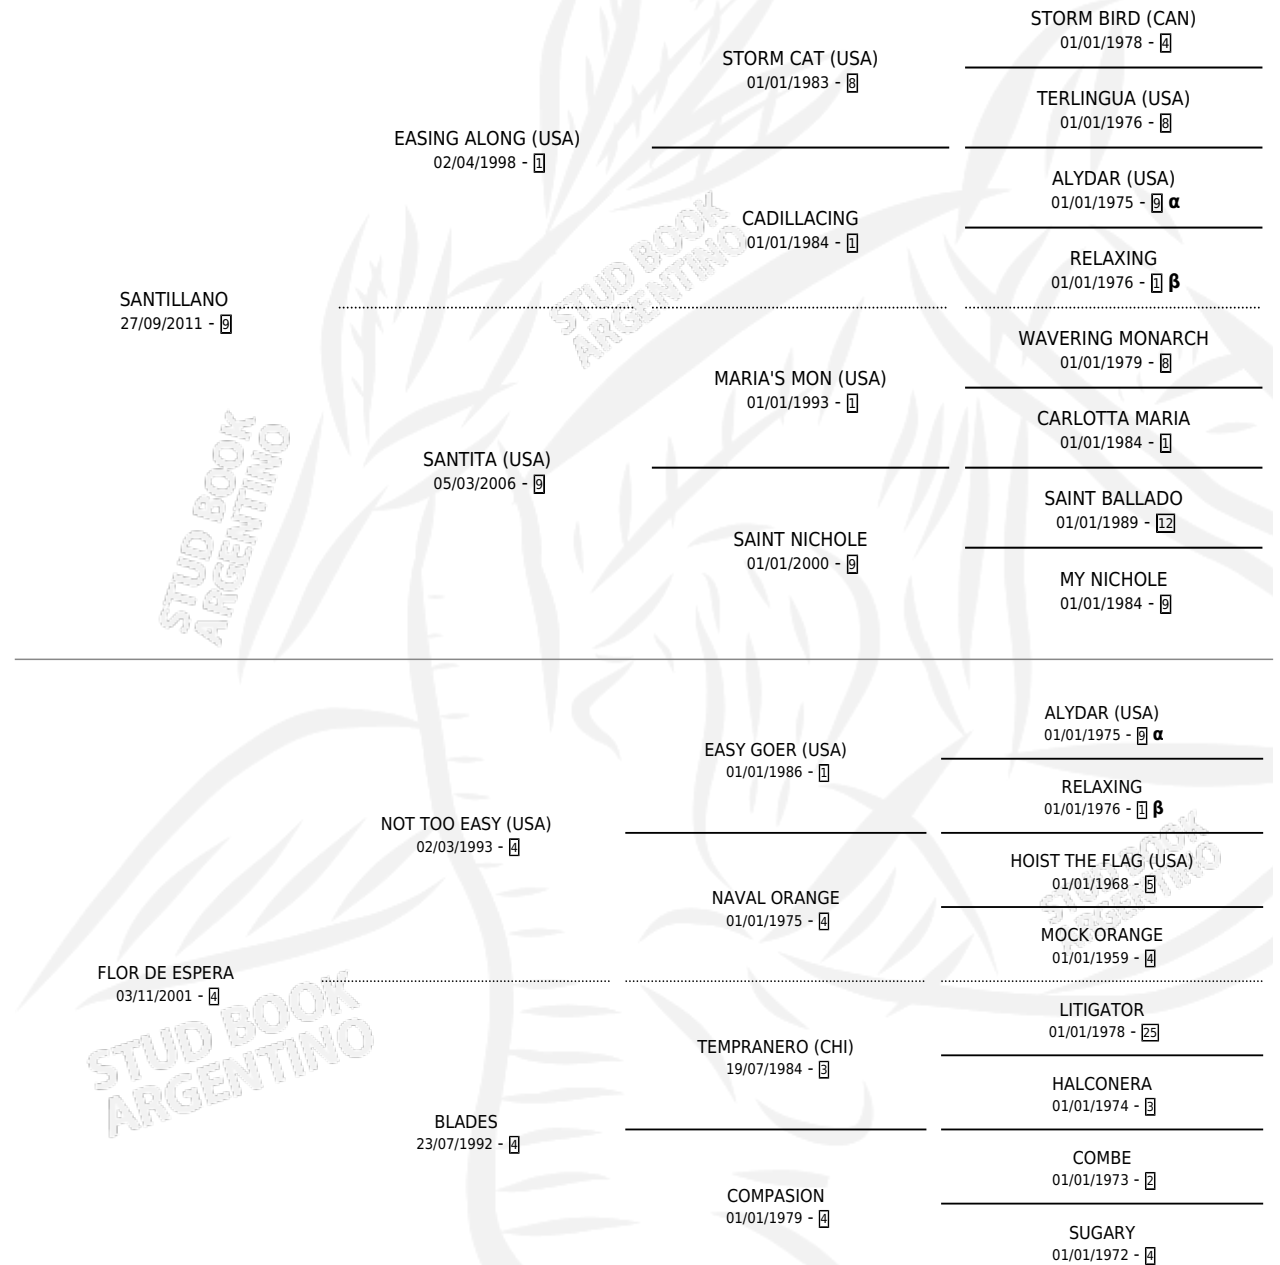

LA CIUDADANIA

por **SANTILLANO** y **FLOR DE ESPERA** por **NOT TOO EASY**
(USA)

Argentina · Hembra · Zaino · SP · 14/09/2020
Familia 4-p · Volumen 44

ESTADO

TIPIFICACIÓN SANGUÍNEA	X
TIPIFICACIÓN POR ADN	✓
PASAPORTE	✓
IDENTIFICACIÓN POR MICROCHIP	✓
REPRODUCTOR	X

Lugar de nacimiento: Rancho Lujan
Criador: Aladro Jose Andres

PEDIGREE

INBREEDING : **α,β**

LA CIUDADANIA

Datos oficiales del Stud Book Argentino

Documento generado el 15/05/2026

studbook.org.ar