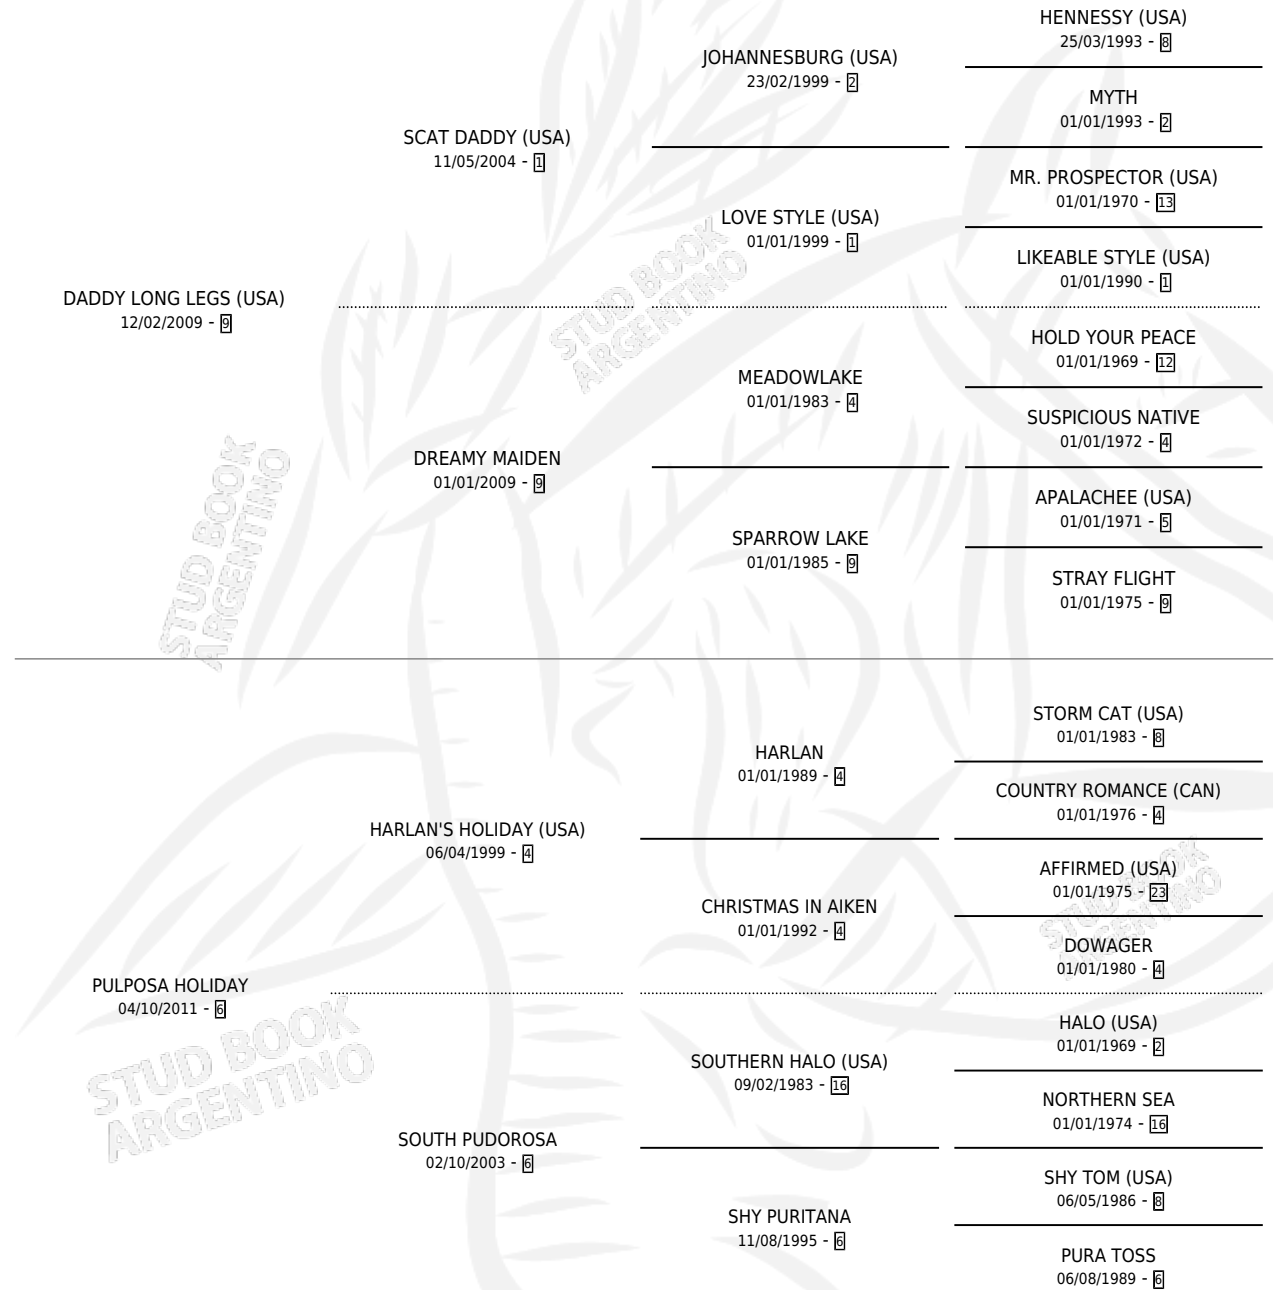

PRELUDIO LENTO

por DADDY LONG LEGS (USA) y PULPOSA HOLIDAY por HARLAN'S HOLIDAY (USA)

Argentina · Macho · Zaino · SP · 02/09/2020
Familia 6-f · Volumen 44

ESTADO

TIPIFICACIÓN SANGUÍNEA	X
TIPIFICACIÓN POR ADN	✓
PASAPORTE	✓
IDENTIFICACIÓN POR MICROCHIP	✓
REPRODUCTOR	X

Lugar de nacimiento: Rancho Lujan
Criador: Inversiones Elturf S.A.

PEDIGREE