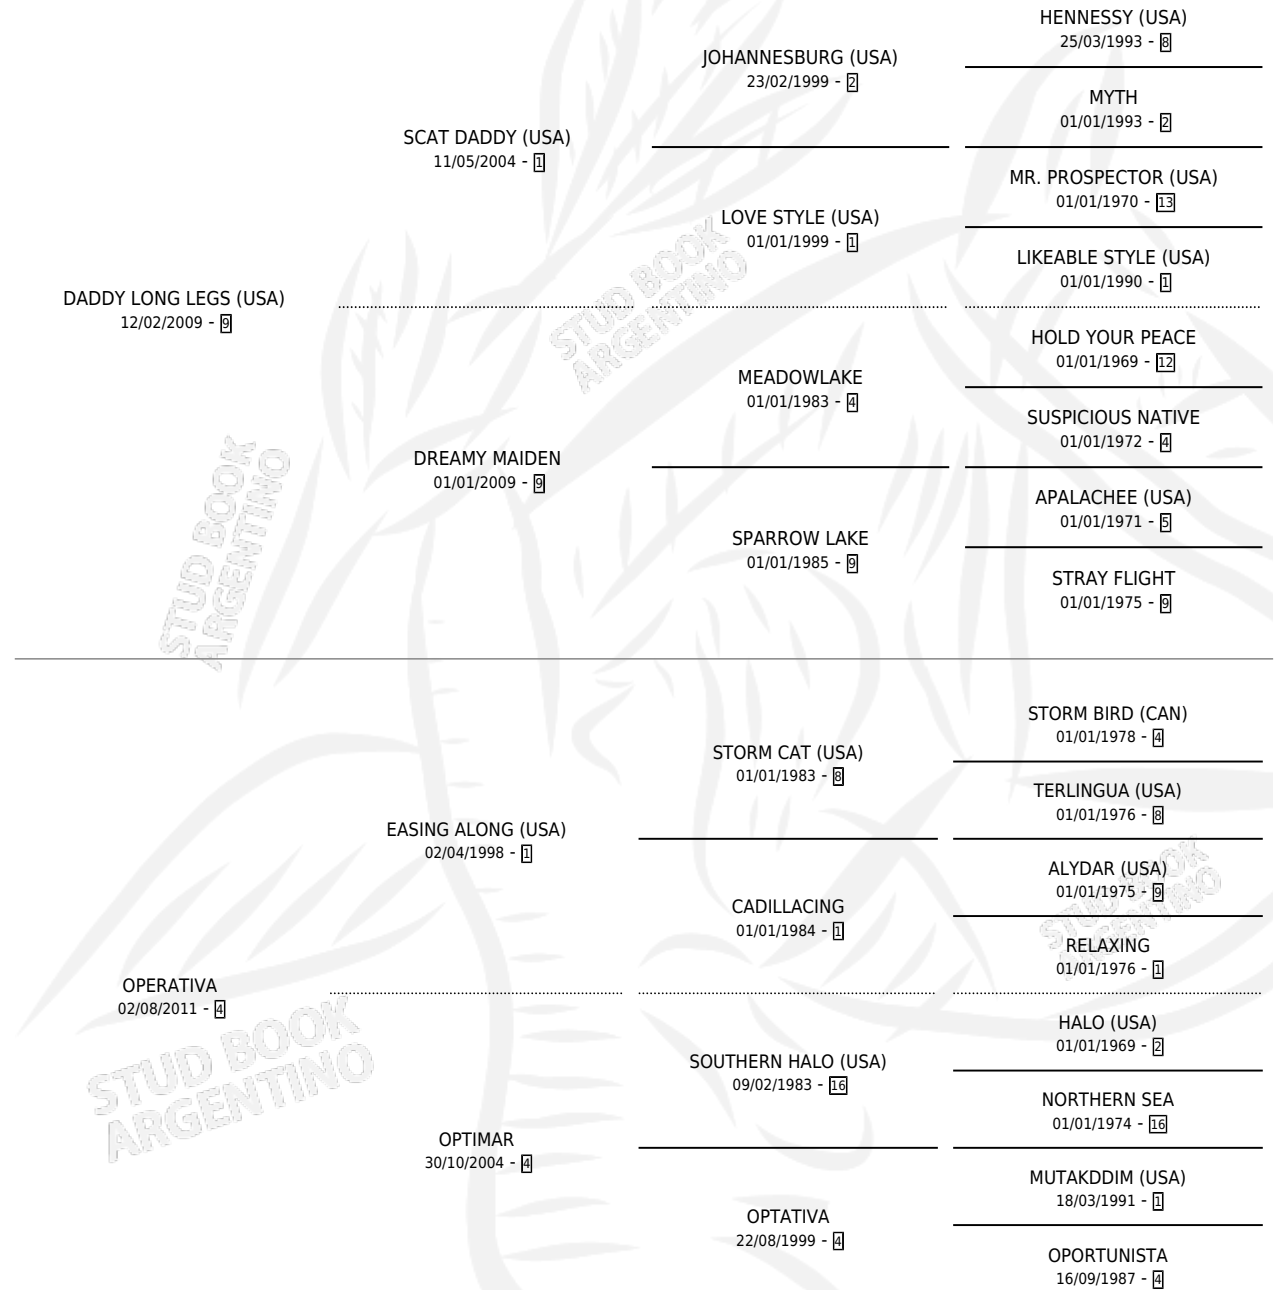

OPERISTICO

por **DADDY LONG LEGS (USA)** y **OPERATIVA** por **EASING ALONG (USA)**

Argentina · Macho · Alazan · SP · 29/09/2020
Familia 4-m · Volumen 44

ESTADO

TIPIFICACIÓN SANGUÍNEA	X
TIPIFICACIÓN POR ADN	✓
PASAPORTE	✓
IDENTIFICACIÓN POR MICROCHIP	✓
REPRODUCTOR	X

Lugar de nacimiento: Rancho Lujan
Criador: Inversiones Elturf S.A.

PEDIGREE

CAMPAÑA

Solo carreras oficiales de Argentina

POR EDAD

EDAD	CC	1°	2°	3°	4°	5°	NP	CLC	CLG	CLCG1	CLGG1	IMPORTE	GANANCIA / CC
3 AÑOS	6	1	1	1	2	1	0	1	0	0	0	\$2,709,000	\$451,500
4 AÑOS	9	3	0	3	0	1	2	5	0	2	0	\$23,292,550	\$2,588,061
5 AÑOS	1	0	0	0	0	0	1	0	0	0	0	\$100,000	\$100,000
TOTALES	16	4	1	4	2	2	3	6	0	2	0	\$26,101,550	\$1,631,347
%		25.0%	6.3%	25.0%	12.5%	12.5%	18.8%	37.5%	0.0%	33.3%	0.0%		