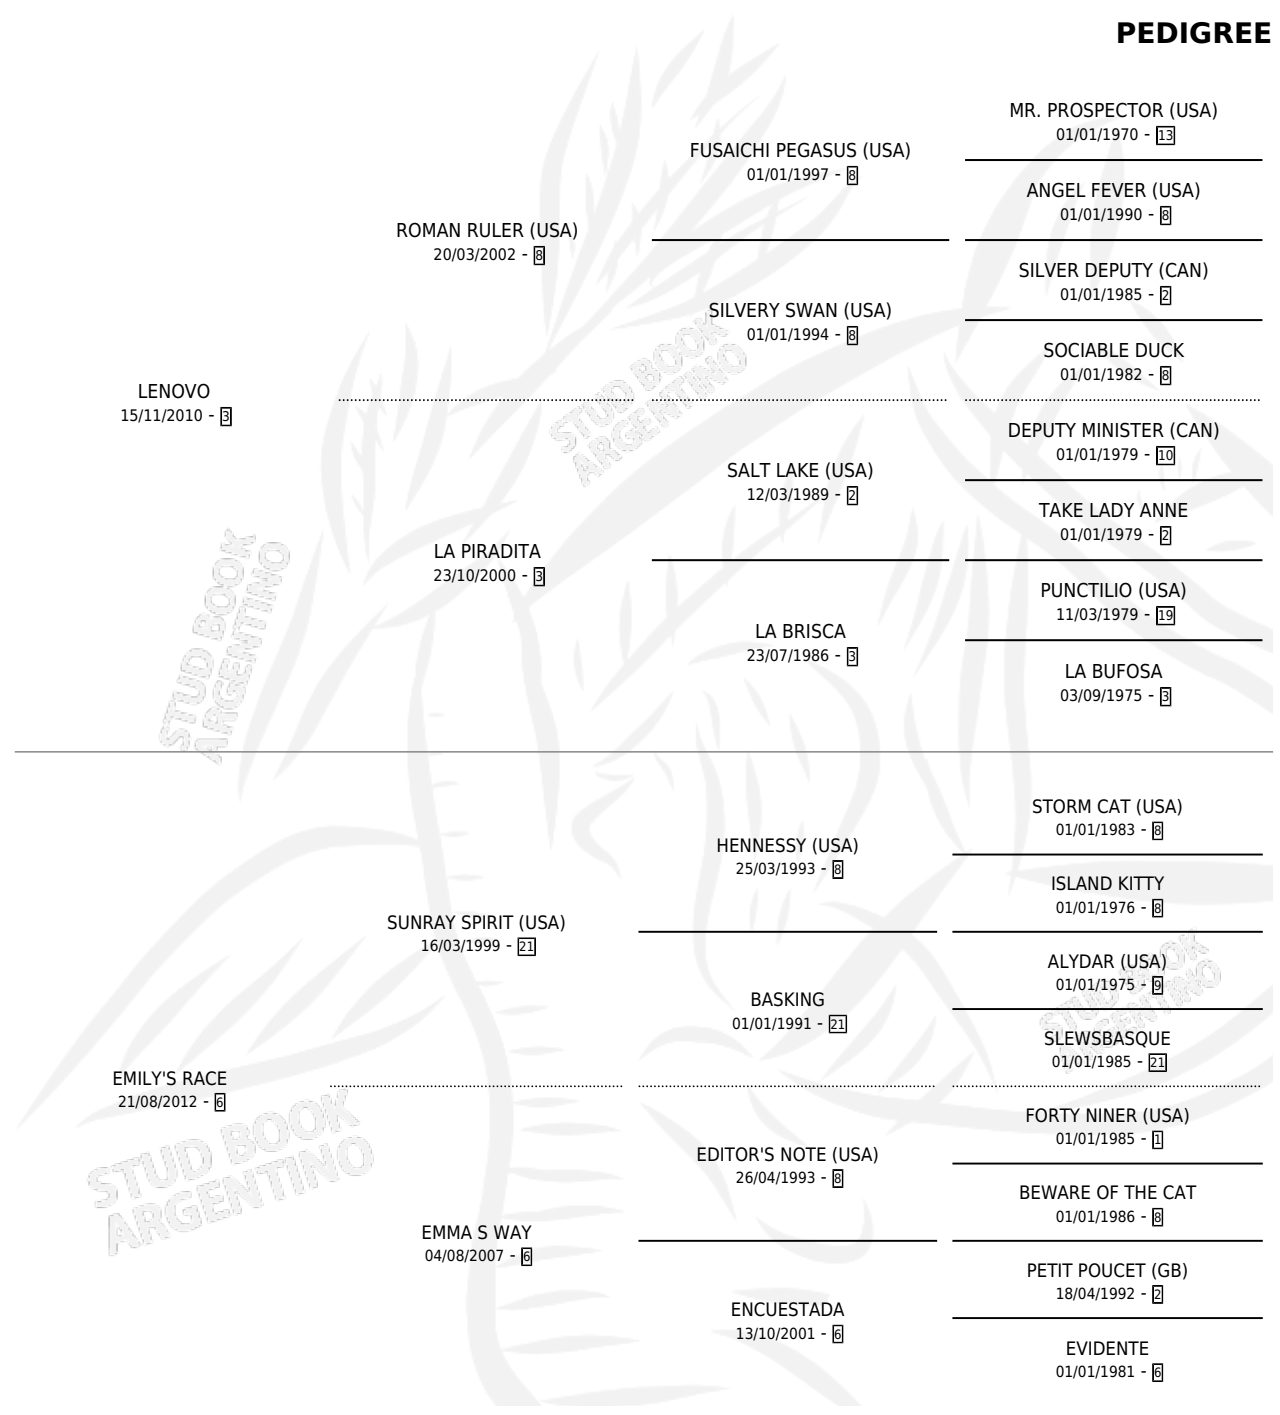

CAPITAN TSUBASA

por **LENOVO** y **EMILY'S RACE** por **SUNRAY SPIRIT (USA)**

Argentina · Macho · Zaino · SP · 02/10/2020
Familia 6-f · Volumen 44

ESTADO

TIPIFICACIÓN SANGUÍNEA	X
TIPIFICACIÓN POR ADN	✓
PASAPORTE	✓
IDENTIFICACIÓN POR MICROCHIP	✓
REPRODUCTOR	X

Lugar de nacimiento: Rancho Lujan
Criador: Explotaciones Valse S.A.

PEDIGREE