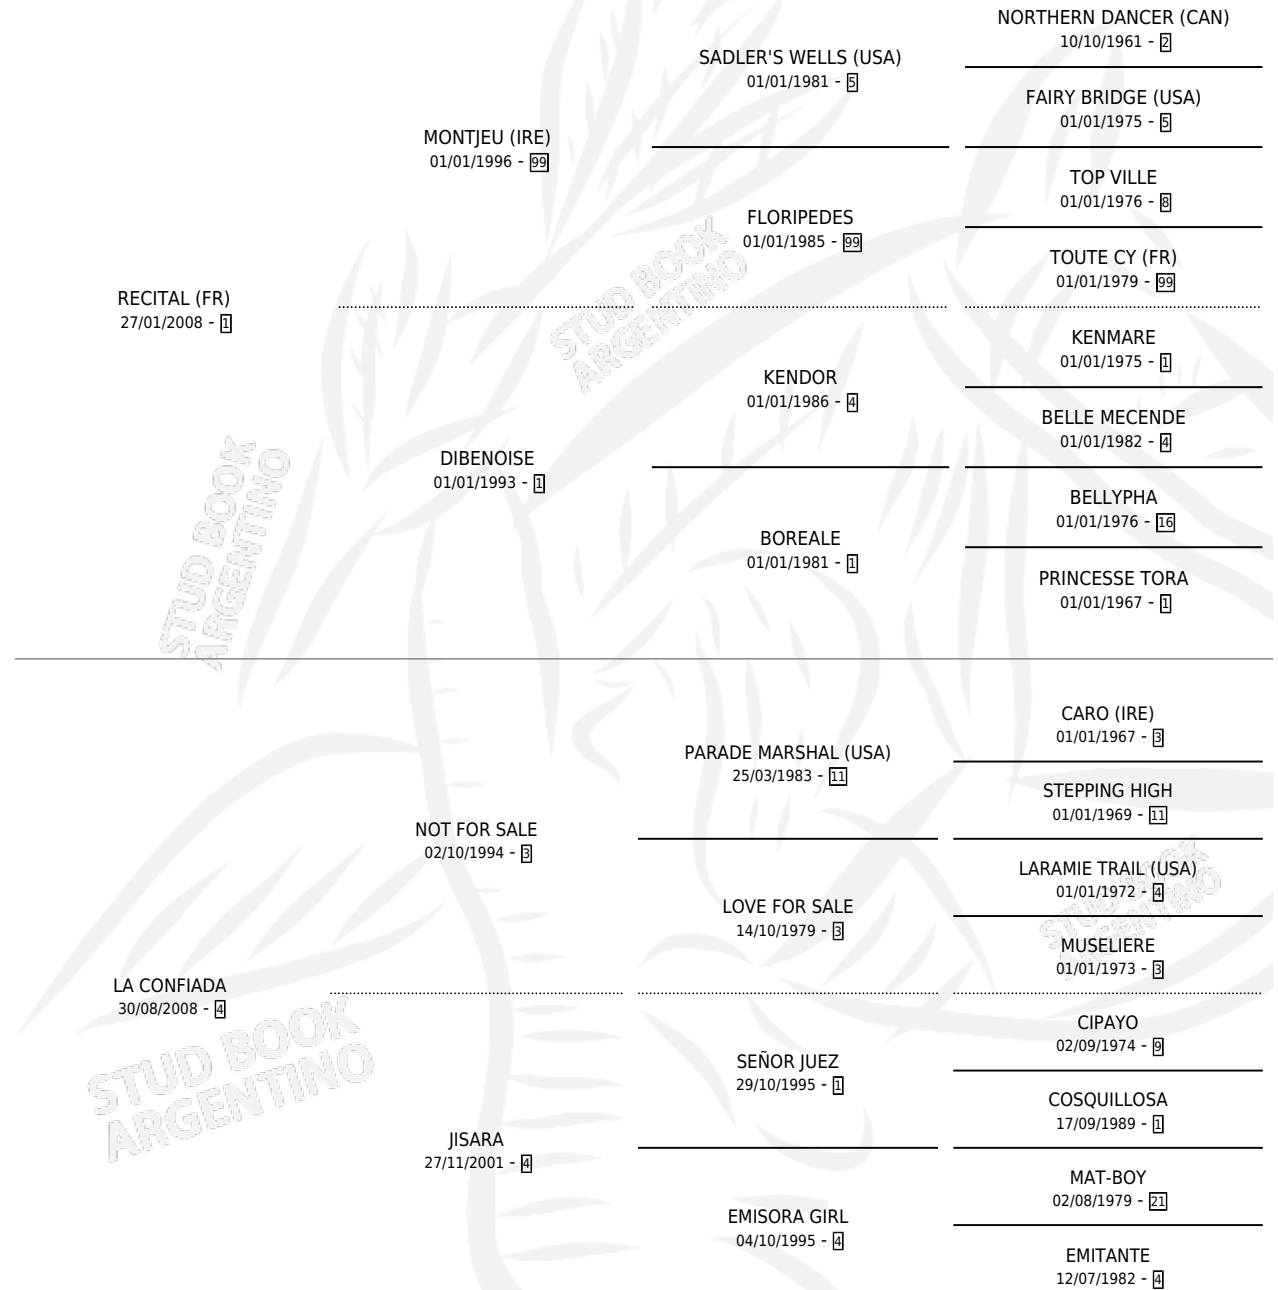

DON APARICIO

por RECITAL (FR) y LA CONFIADA por NOT FOR SALE

Argentina · Macho · Zaino · SP · 21/09/2020
Familia 4-k · Volumen 44

ESTADO

TIPIFICACIÓN SANGUÍNEA	X
TIPIFICACIÓN POR ADN	✓
PASAPORTE	✓
IDENTIFICACIÓN POR MICROCHIP	✓
REPRODUCTOR	X

Lugar de nacimiento: Nuestro Mapa
Criador: Napolitani Natalio Pablo

PEDIGREE

CAMPAÑA

Solo carreras oficiales de Argentina

POR EDAD

EDAD	CC	1°	2°	3°	4°	5°	NP	CLC	CLG	CLCG1	CLGG1	IMPORTE	GANANCIA / CC
4 AÑOS	3	0	0	0	0	0	3	0	0	0	0	\$0	\$0
5 AÑOS	1	0	0	0	0	0	1	0	0	0	0	\$150,000	\$150,000
TOTALES	4	0	0	0	0	0	4	0	0	0	0	\$150,000	\$37,500
%		0.0%	0.0%	0.0%	0.0%	0.0%	100%	0.0%	0.0%	0.0%	0.0%		